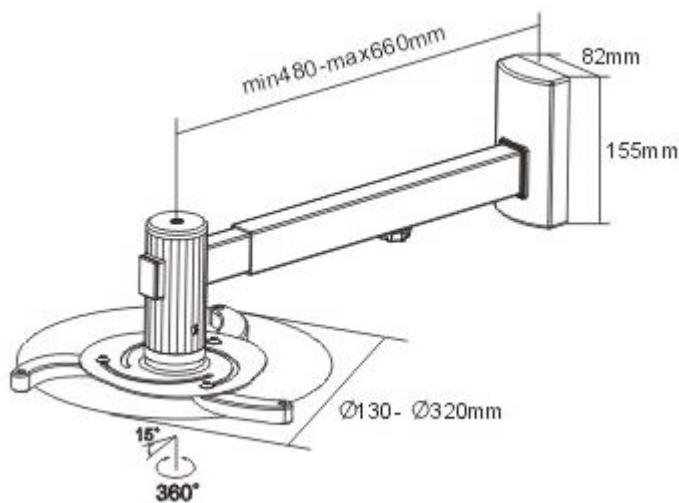

### Sunne by Elite Screens PRO05

Nástěnný držák pro projektory. Maximální zatížení tohoto držáku je **10 kg**. Držák nabízí naklopení o 15° a otočení o 360°.

### ZÁKLADNÍ SPECIFIKACE

**Max. zatížení:** 10 kg

**Vzdálenost od zdi:** 480 - 660 mm

**Rozteč montážních bodů projektoru:** 130 - 320 mm

**Materiál:** hliník, ocel

**Barva:** stříbrná

[Informační list](#)