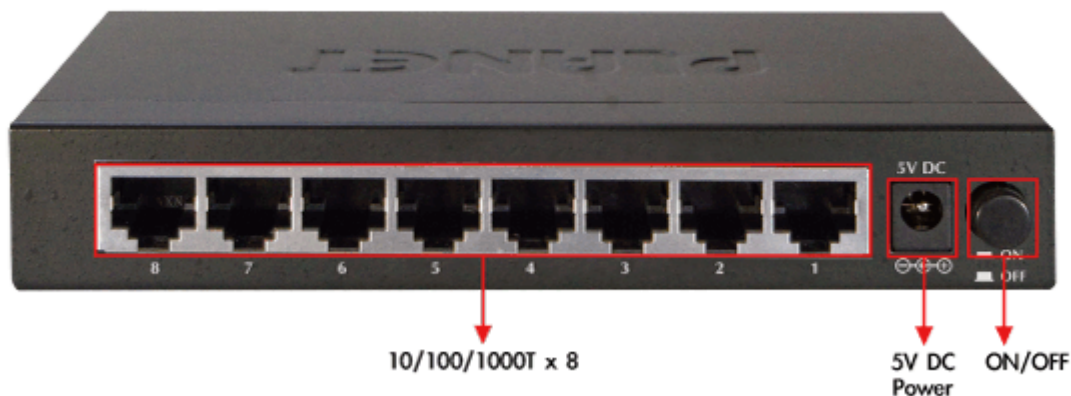

SWITCH PLANET GSD-803

Cena celkem:	795 Kč
	(bez DPH: 657 Kč)
Běžná cena:	874 Kč
Ušetříte:	79 Kč
Kód zboží:	NAPPNT1036
Part No.:	GSD-803
Záruka:	38 měs.
Stav:	Nové zboží

Popis

PLANET GSD-803

8portový Gigabitový desktopový přepínač. Autodetekce rychlosti a typu kabelu. Kovová skříň. Energeticky efektivní ethernet zařízení podle 802.3az (EEE) a EuP, bez ventilátorů, ext.napájení.

Gigabitové přepínače v miniaturním provedení pro stolní použití. Mají plnou propustnost, jsou neblokující, vybaveny architekturou Store and Forward. Rozměry jejich kovových skříněk dovolují jejich umístění do malých 10" rozvaděčů či nenápadné uložení kdekoliv.

ZÁKLADNÍ SPECIFIKACE

Fyzické vlastnosti:

Porty: 8 x RJ-45 10/100/1000BASE-T

Paměť: 4k MAC adres

Propustnost: sběrnice 16 Gbps, provozně 11,9 Mpps (64B)

Podpora přenosu: JumboFrame 9KB

Provedení: desktop

Napájení: externí zdroj 5V DC, celkový příkon do 3,4W

Ochrana: bez ochrany

Provozní teplota: 0 - 50°C

Rozměry: 155 x 86 x 26 mm

Hmotnost: 348 g

Intelligent Power Savings

Power Saving **40%**

*Full Port link/Cable length < 20m

**Save
26,280 Watts
yearly**