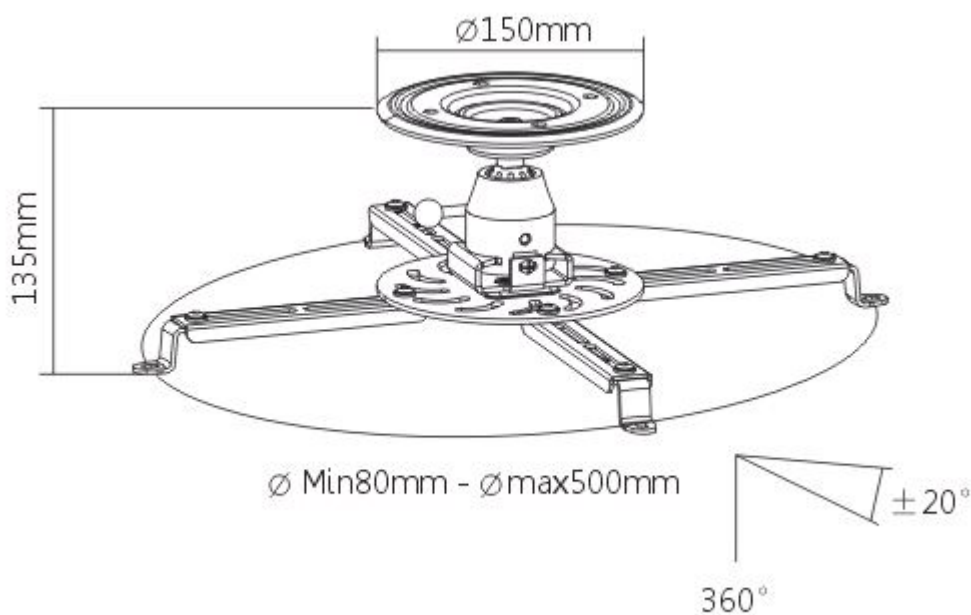

### Sunne by Elite Screens PRO300S

Držák na strop pro projektory. Maximální zatížení tohoto držáku je **25 kg**. Držák nabízí naklopení o 20° a otočení o 360°.

### ZÁKLADNÍ SPECIFIKACE

**Max. zatížení:** 25 kg

**Vzdálenost od stropu:** 135 mm

**Rozteč montážních bodů projektoru:** 80-500 mm

**Materiál:** hliník

**Barva:** černá

[Informační list](#)