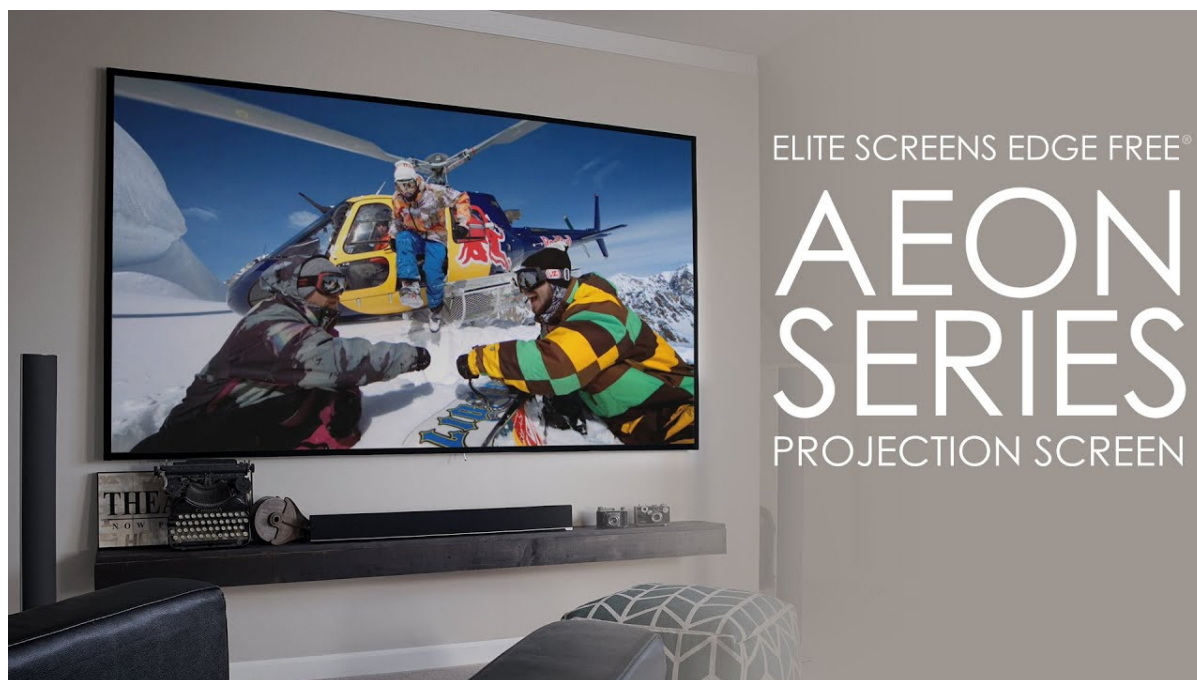

### Elite Screens AR100WH2

Projekční plátno v pevném rámu s úhlopříčkou **100"** a poměrem stran **16 : 9**. Ideální pro domácí použití v kombinaci s projektorem. Materiál **CineWhite** má široký rozptyl světla, černobílý kontrast a přirozené barevné ztvárnění. Plátno podporuje **HDR, aktivní 3D a 4K Ultra HD Ready** a nabízí šířku zorného úhlu **180°**. Plátno je nataženo přes podkladový rám, **působí tedy bezrámovým dojmem** (možnost instalace ultratenké lišty).

- Série Aeon Edge Free - bezrámové/bezokrajové projekční plátno v pevném rámu
- Ideální pro domácí použití
- Aktivní 3D, 4K Ultra HD
- Lehká hliníková konstrukce s děleným rámem
- Snadná montáž a instalace
- Edge Free (bezokrajové) + možnost instalace ultratenké lišty