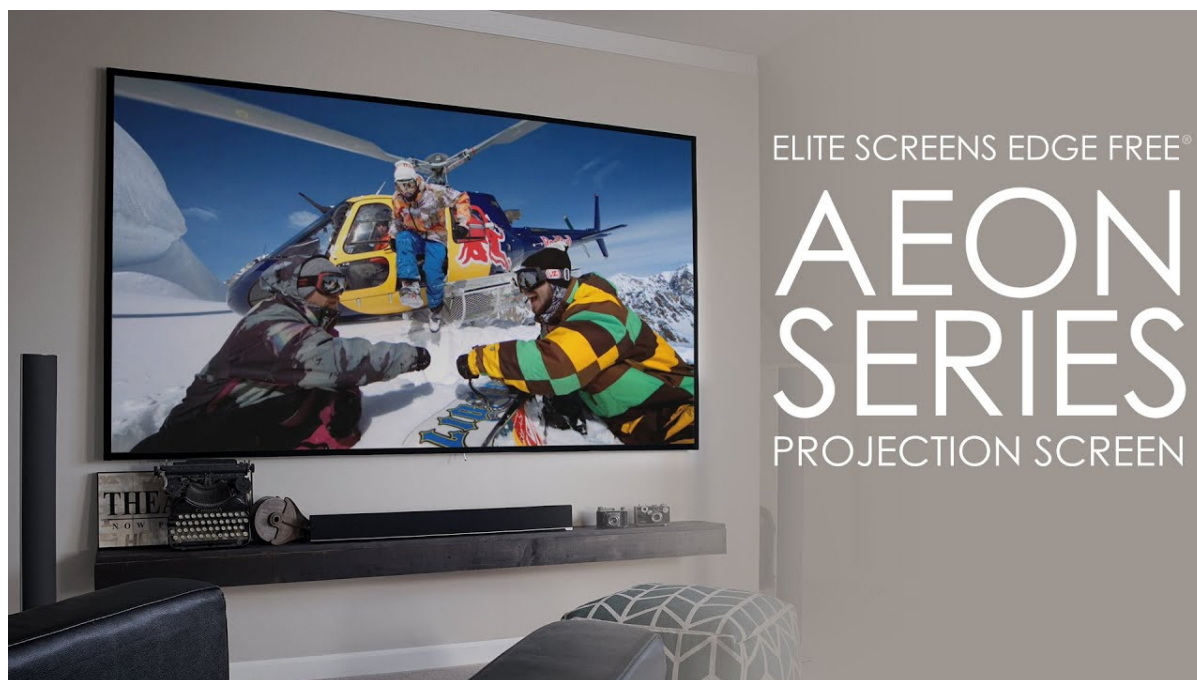

Projekční plátno v pevném rámu s úhlopříčkou **110"** a poměrem stran **16 : 9**. Ideální pro domácí použití v kombinaci s projektorem. Materiál **CineWhite** má široký rozptyl světla, černobílý kontrast a přirozené barevné ztvárnění. Plátno podporuje **HDR, aktivní 3D a 4K Ultra HD Ready** a nabízí šířku zorného úhlu **180°**. Plátno je nataženo přes podkladový rám, **působí tedy bezrámovým dojmem** (možnost instalace ultratenké lišty).

- Série Aeon Edge Free - bezrámové/bezokrajové projekční plátno v pevném rámu
- Ideální pro domácí použití
- Aktivní 3D, 4K Ultra HD
- Lehká hliníková konstrukce s děleným rámem
- Snadná montáž a instalace
- Edge Free (bezokrajové) + možnost instalace ultratenké lišty

Barva rámu: černá

CineWhite

1. Materiál plátna CineWhite
2. 180° pozorovací úhel (90° vlevo a vpravo)
3. Aktivní 3D & 4K/8K Ultra HD Ready
4. Matný bílý povrch (PVC Flexible)
5. Přirozené podání barev & rovnoměrný rozptyl světla
6. Černá zadní strana
7. Gain 1.1
8. Vhodné pro projektory s krátkou i velmi krátkou projekční vzdáleností a běžné projektory

CineWhite je vysoce kvalitní povrch projekčního plátna, který poskytuje rovnoměrný rozptyl světla, vynikající reprodukci barev a ostrý obraz. Ideální pro různé typy projekce.

Jak instalovat projekční plátno