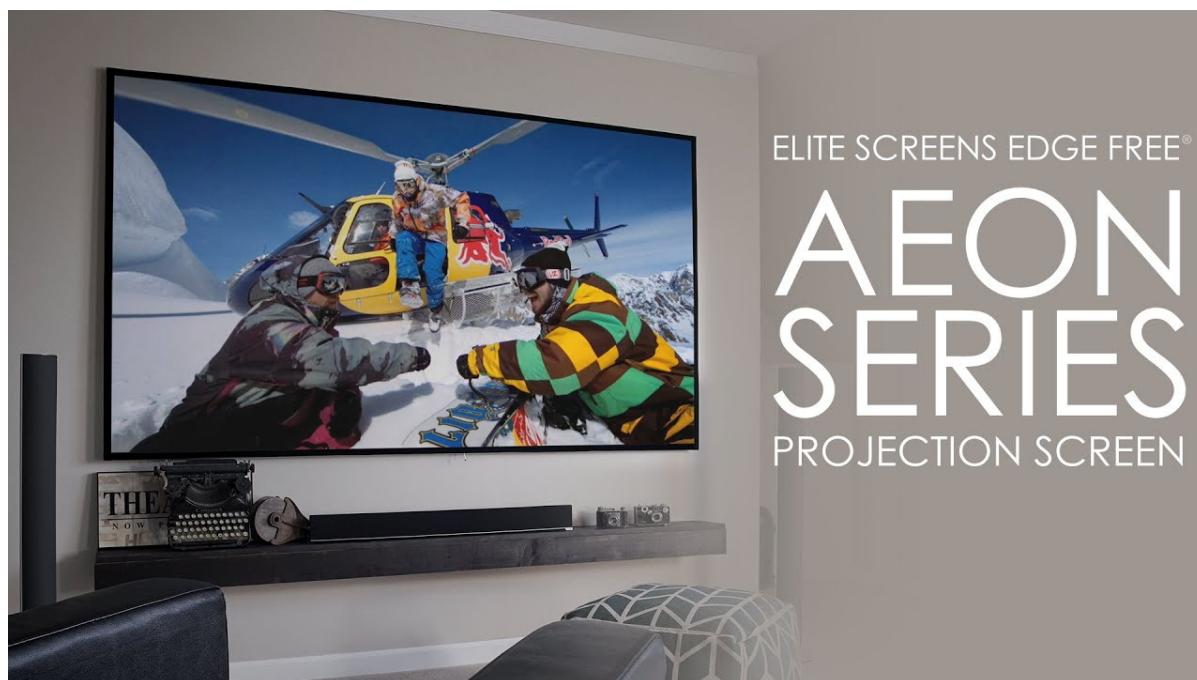

### Elite Screens AR110DHD3

Projekční plátno v pevném rámu s úhlopříčkou **110"** a poměrem stran **16 : 9**. Ideální pro domácí použití v kombinaci s projektorem. Materiál **CineGrey 3D** je referenční kvalitní materiál vyvinutý pro prostředí s minimální kontrolou nad osvětlením místnosti. Plátno podporuje **aktivní 3D, 4K Ultra HD, HDR** a nabízí šířku zorného úhlu **90°**. Plátno je nataženo přes podkladový rám, **působí tedy bezrámovým dojmem** (možnost instalace ultratenké lišty).

- Série Aeon Edge Free - bezrámové/bezokrajové projekční plátno v pevném rámu
- Ideální pro domácí použití
- Aktivní 3D, 4K Ultra HD
- Lehká hliníková konstrukce s děleným rámem
- Snadná montáž a instalace
- Edge Free (bezokrajové) + možnost instalace ultratenké lišty