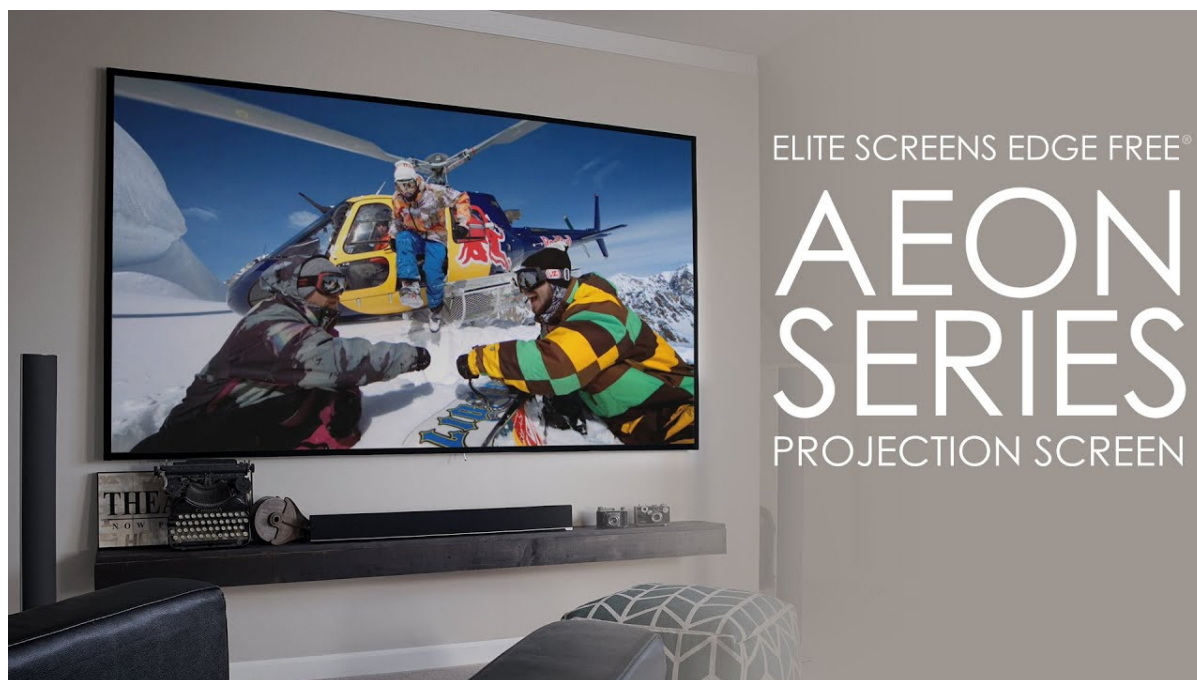

### Elite Screens AR120DHD3

Projekční plátno v pevném rámu s úhlopříčkou **120"** a poměrem stran **16 : 9**. Ideální pro domácí použití v kombinaci s projektorem. Materiál **CineGrey 3D** je referenční kvalitní materiál vyvinutý pro prostředí s minimální kontrolou nad osvětlením místnosti. Plátno podporuje **aktivní 3D, 4K Ultra HD, HDR** a nabízí šířku zorného úhlu **90°**. Plátno je nataženo přes podkladový rám, **působí tedy bezrámovým dojmem** (možnost instalace ultratenké lišty).

- Série Aeon Edge Free - bezrámové/bezokrajové projekční plátno v pevném rámu
- Ideální pro domácí použití
- Aktivní 3D, 4K Ultra HD
- Lehká hliníková konstrukce s děleným rámem
- Snadná montáž a instalace
- Edge Free (bezokrajové) + možnost instalace ultratenké lišty