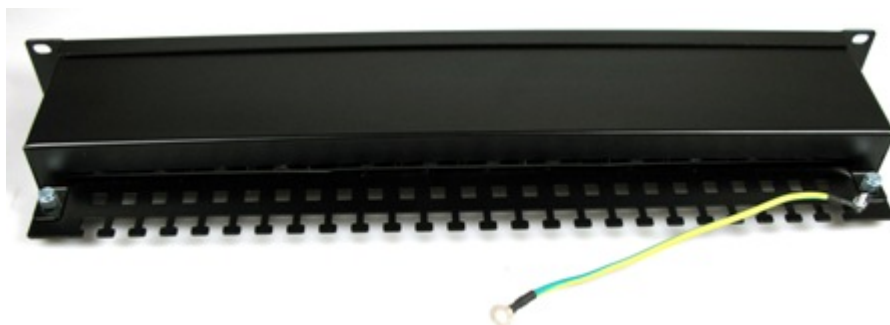

Propojovací panel, 24 portů RJ-45, CAT6, stíněný, 30u pozlacení, narážecí kontakty normal, celokovová konstrukce.

Svorkovnice narážecí (IDC), životnost zářezu 200x, vodič do zářezu AWG 22 - 26. Kontakty jsou na svorkovnici odlišeny barvami podle typu zapojení, a to buď podle T568A, nebo T568B nebo číselně značeny. Splňuje standardy TIA/EIA 568, EN 50173, ISO 11801. Součástí těla panelu je vyvazovací lišta pro pevné připevnění kabelů.

ZÁKLADNÍ SPECIFIKACE

Počet portů: 24

Výška: 1U

Provedení racku: 19"

Zadní pohled, uzavřený kryt

Čelní pohled

Horní pohled, uzavřený kryt

Horní pohled, konektory, zadní vyvazovací lišta a upínání kabeláže