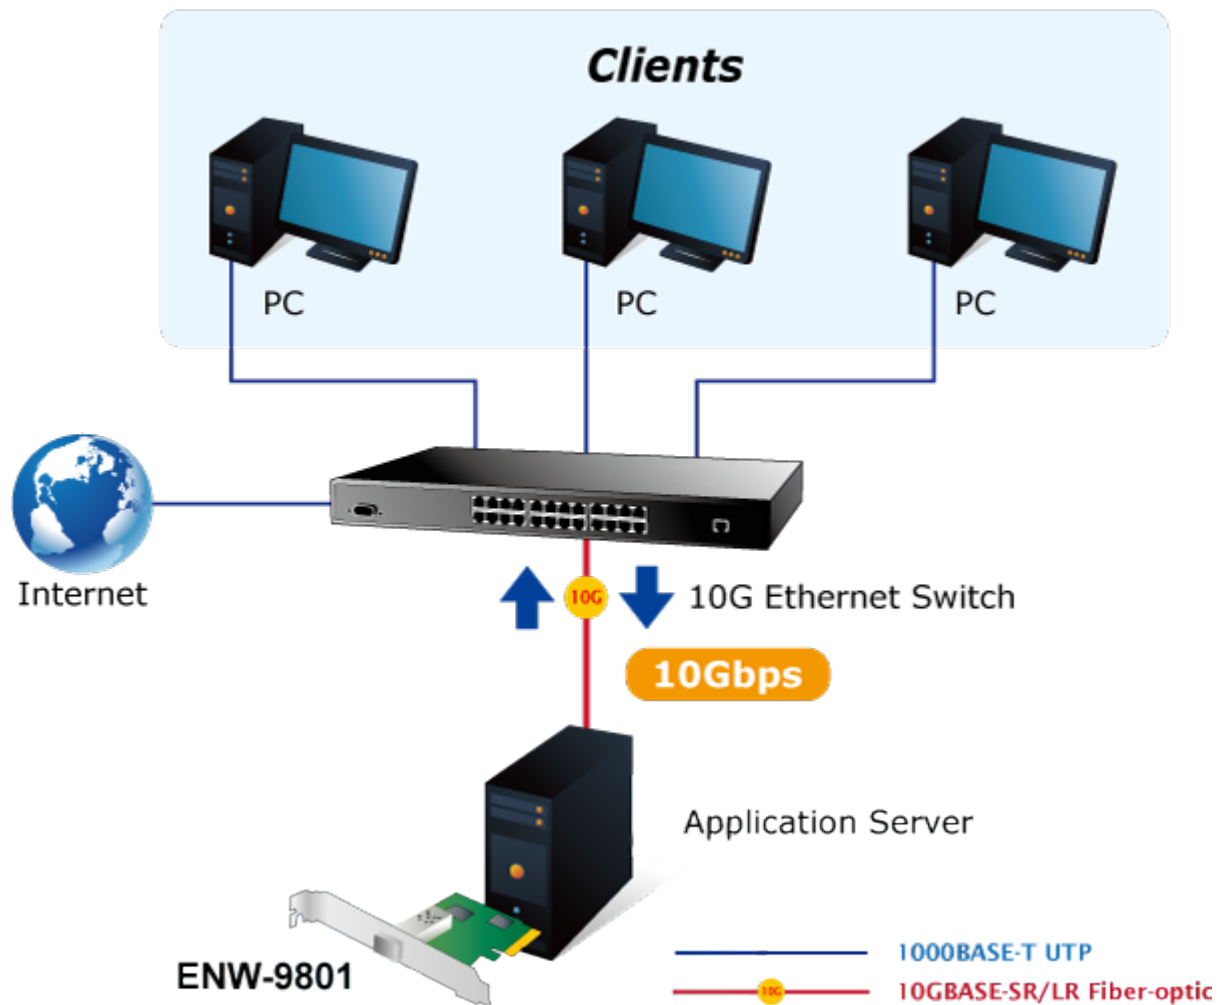

Public/Intranet Network Access

[Rychlý návod k použití](#)

[Manuál](#)

[Ostatní download](#)