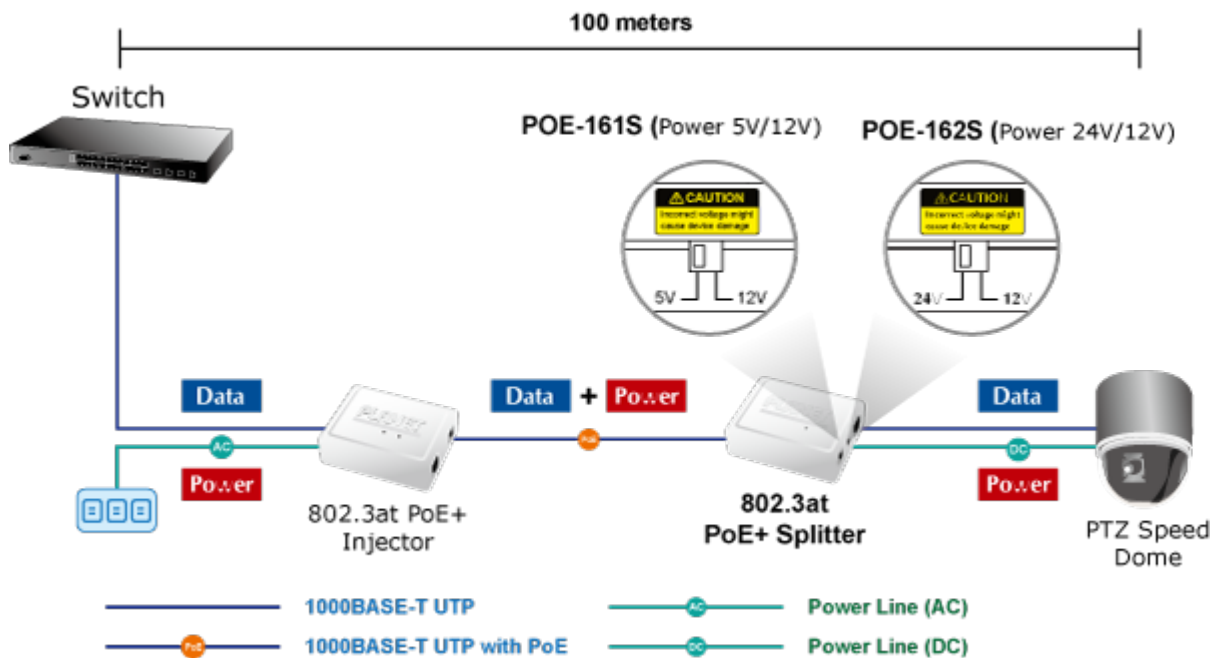

[Prezentace použití](#)

[Ostatní download](#)