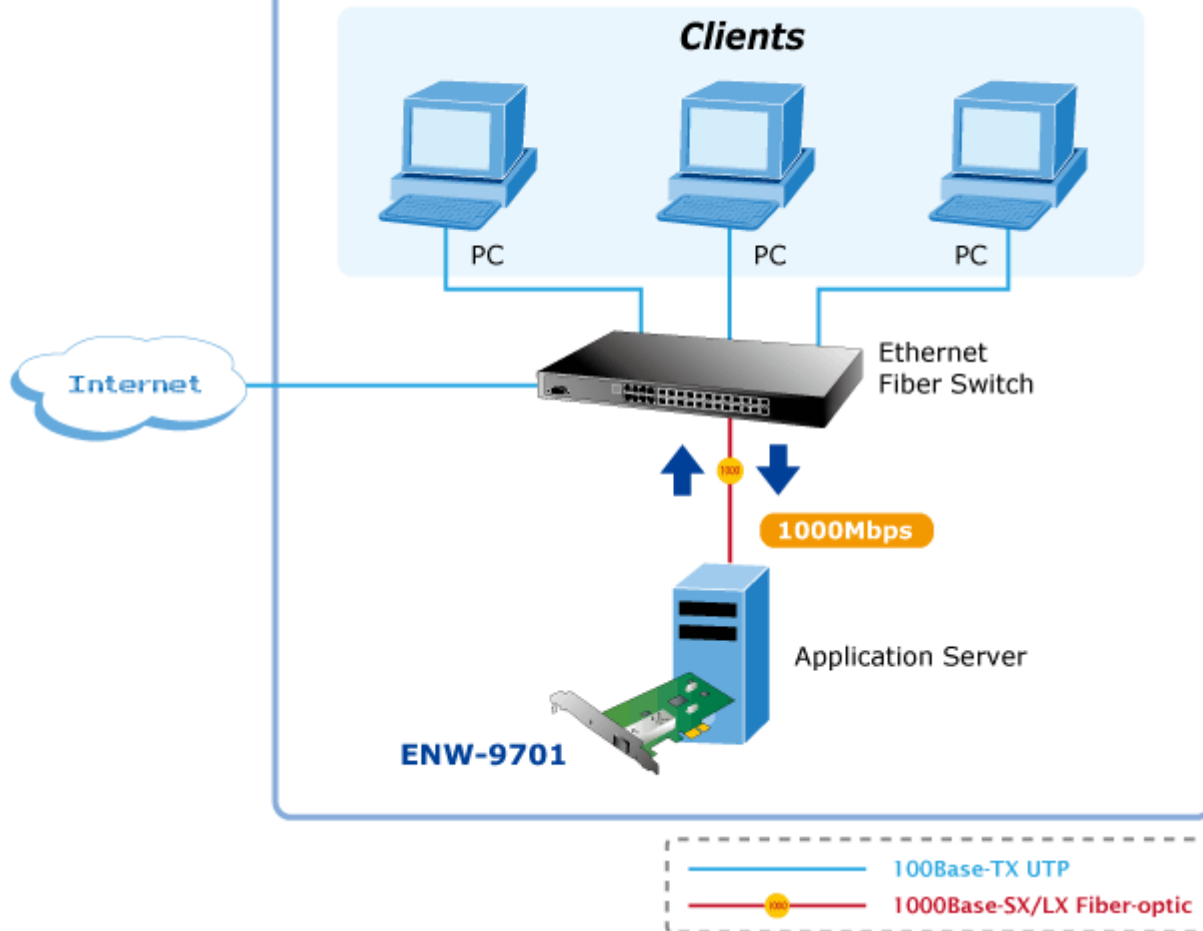

Public/Intranet Network Access

[Parametry](#)

[Ostatní download](#)