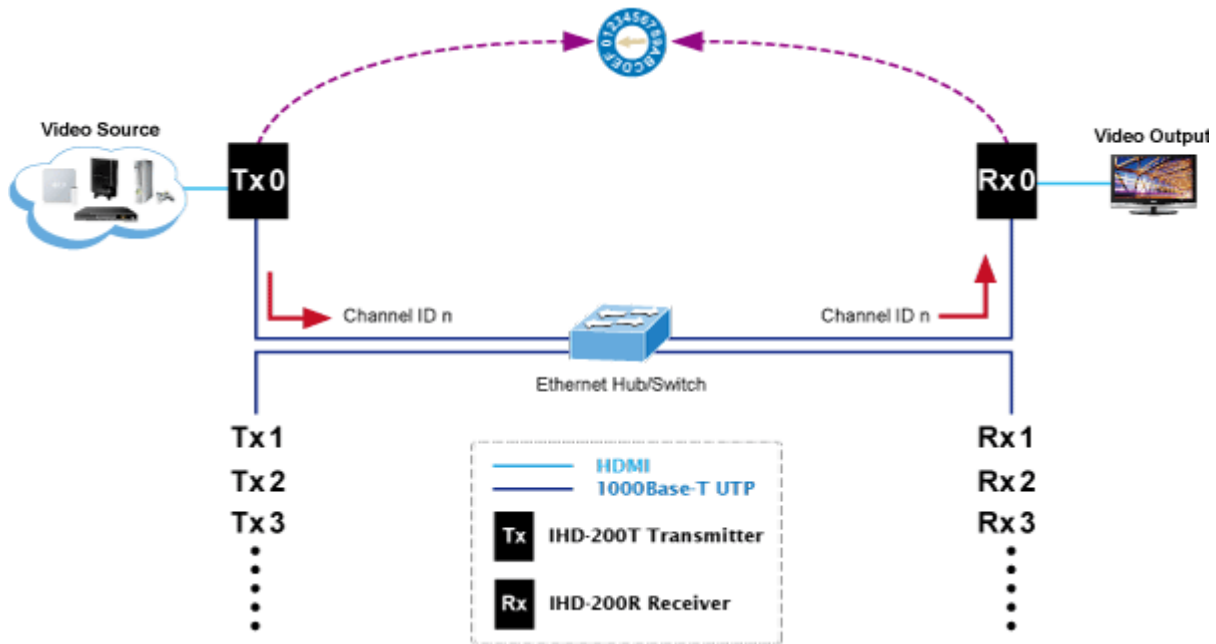

PŘIJÍMAČ PLANET IHD-200R

Cena celkem:	6 755 Kč
	(bez DPH: 5 582 Kč)
Běžná cena:	7 430 Kč
Ušetříte:	675 Kč
Kód zboží:	NETPLA1132
Part No.:	IHD-200R
Záruka:	26 měs.
Stav:	Nové zboží

Popis

Přijímač distribuce pro extender nebo video stěnu přes síť LAN (ethernet), podpora rozlišení HD až WUXGA. Přenos 16 nezávislých kanálů nebo 4 simultánních obrazů. Podpora funkce EDID. Spojení bod-bod nebo multicast. Web management, VESA montáž. Řešení pro IP distribuci video prezentací v prostředí LAN pro účely zobrazení na panelech a video stěnách. Jednotky přenosu podporují několik režimů od spojení vysílač-přijímač po multicast spojení bod vysílač-přijímače v režimech zobrazení pro jednotlivé monitory nebo jako video stěna. Video obraz lze zabezpečit proti zcizení obsahu metodou EDID, lze řídit kvalitu přenosu a vyhlazení videa pro kvalitní výstup.

Specifikace:

- LAN port RJ-45, 1000Base-T, standardy: IEEE 802.3, IEEE 802.3u, IEEE 802.3ab
- HDMI výstup
- zabezpečení přenosu HDCP (High-bandwidth Digital Content Protection)
- podporované rozlišení pro HDMI: 720p, 720i, 1080p, 1080i
- podporovaná rozlišení pro PC stanice: XGA (1024x768) / SXGA (1280x1024) / UXGA (1600x1200) / WSXGA (1440x900, 1600x1024) / WUXGA (1920 x 1200)
- Web management, přepínání kanálů pomocí DIP přepínače
- max. počet jednotek v síti: 16
- rozměry: 130 x 96 x 25 mm
- hmotnost: 450g
- napájení externím adaptérem 9-12V DC
- provozní teplota: 0-50°C

Extenter

Video stěna

Přenos více kanálů v jednom segmentu LAN

Příklad použití

Without Extended Display Identification Data

Network Configuration

Ochrana EDID

Supports Extended Display Identification Data