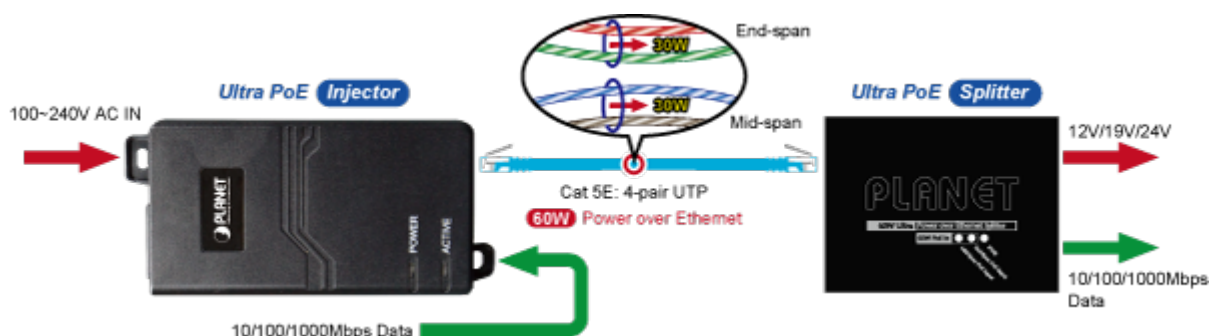

PLANET POE-172

Cena celkem:	1 770 Kč
	(bez DPH: 1 463 Kč)
Běžná cena:	1 947 Kč
Ušetříte:	177 Kč
Kód zboží:	NETPLA1157
Part No.:	POE-172
Záruka:	38 měs.
Stav:	Nové zboží

Popis

PLANET POE-172

"Power over Ethernet Injector" s maximální zatížitelností až 60 W pro napájení zařízení po ethernetu. Designovaný pro použití s kamerami PTZ, dotykovými monitory, VoIP aparáty nebo Wi-Fi přístupovými body. Napájení PoE lze realizovat i na gigabitovém ethernetu, napájení se přenáší po všech vodičích UTP/FTP ethernet vedení, injektor podporuje IEEE 802.3 / 802.3u / 802.3ab, 10/100/1000Base-T.

ZÁKLADNÍ SPECIFIKACE

Rozhraní: 2× RJ-45 10/100/1000 Mbps : 1× Data input, 1× PoE (Data + Power) output

Celkový napájecí výkon: do 60 W, IEEE 802.3at, IEEE 802.3af

Zatížitelnost portu: až 60 W

Napájení: 100–240 V AC, 50/60 Hz

Provozní teplota: 0 až 50 °C

Rozměry: 115 × 62,5 × 31 mm

Hmotnost: 235 g

- 1000BASE-T UTP
- 1000BASE-T UTP with PoE
- Power Line (AC)
- Power Line (DC)

 [Specifikace](#)

 [Manuál](#)

 [Ostatní download](#)