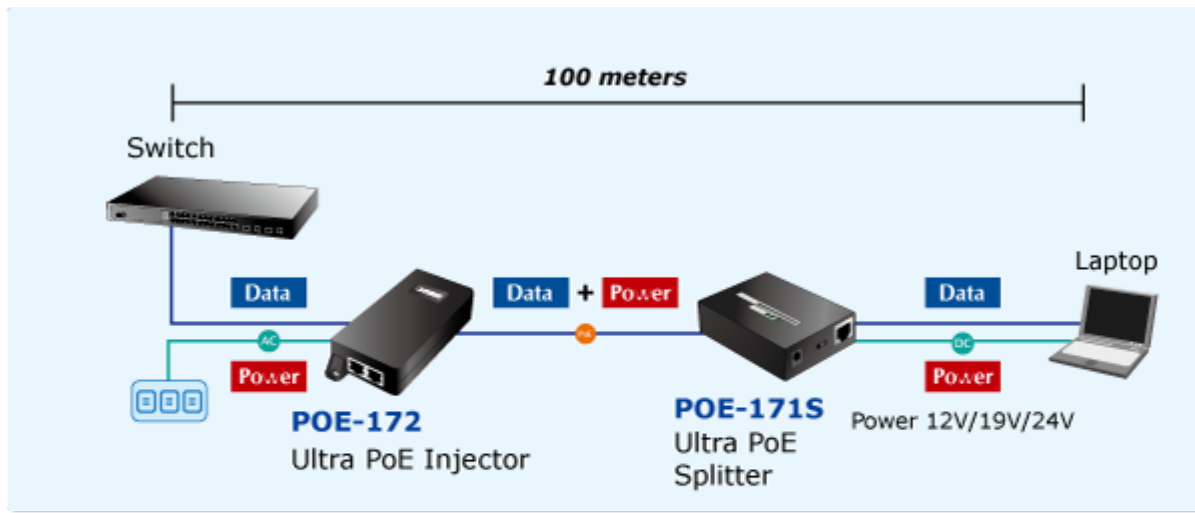

PLANET POE-172

Cena celkem:	1 770 Kč
	(bez DPH: 1 463 Kč)
Běžná cena:	1 947 Kč
Ušetříte:	177 Kč
Kód zboží:	NETPLA1157
Part No.:	POE-172
Záruka:	38 měs.
Stav:	Nové zboží

Popis

PLANET POE-172

"Power over Ethernet Injector" s maximální zatížitelností až 60 W pro napájení zařízení po ethernetu. Designovaný pro použití s kamerami PTZ, dotykovými monitory, VoIP aparáty nebo Wi-Fi přístupovými body. Napájení PoE lze realizovat i na gigabitovém ethernetu, napájení se přenáší po všech vodičích UTP/FTP ethernet vedení, injektor podporuje IEEE 802.3 / 802.3u / 802.3ab, 10/100/1000Base-T.

ZÁKLADNÍ SPECIFIKACE

Rozhraní: 2× RJ-45 10/100/1000 Mbps : 1× Data input, 1× PoE (Data + Power) output

Celkový napájecí výkon: do 60 W, IEEE 802.3at, IEEE 802.3af

Zatížitelnost portu: až 60 W

Napájení: 100–240 V AC, 50/60 Hz

Provozní teplota: 0 až 50 °C

Rozměry: 115 × 62,5 × 31 mm

Hmotnost: 235 g

- 1000BASE-T UTP
- 1000BASE-T UTP with PoE
- Power Line (AC)
- Power Line (DC)

 [Specifikace](#)

 [Manuál](#)

 [Ostatní download](#)