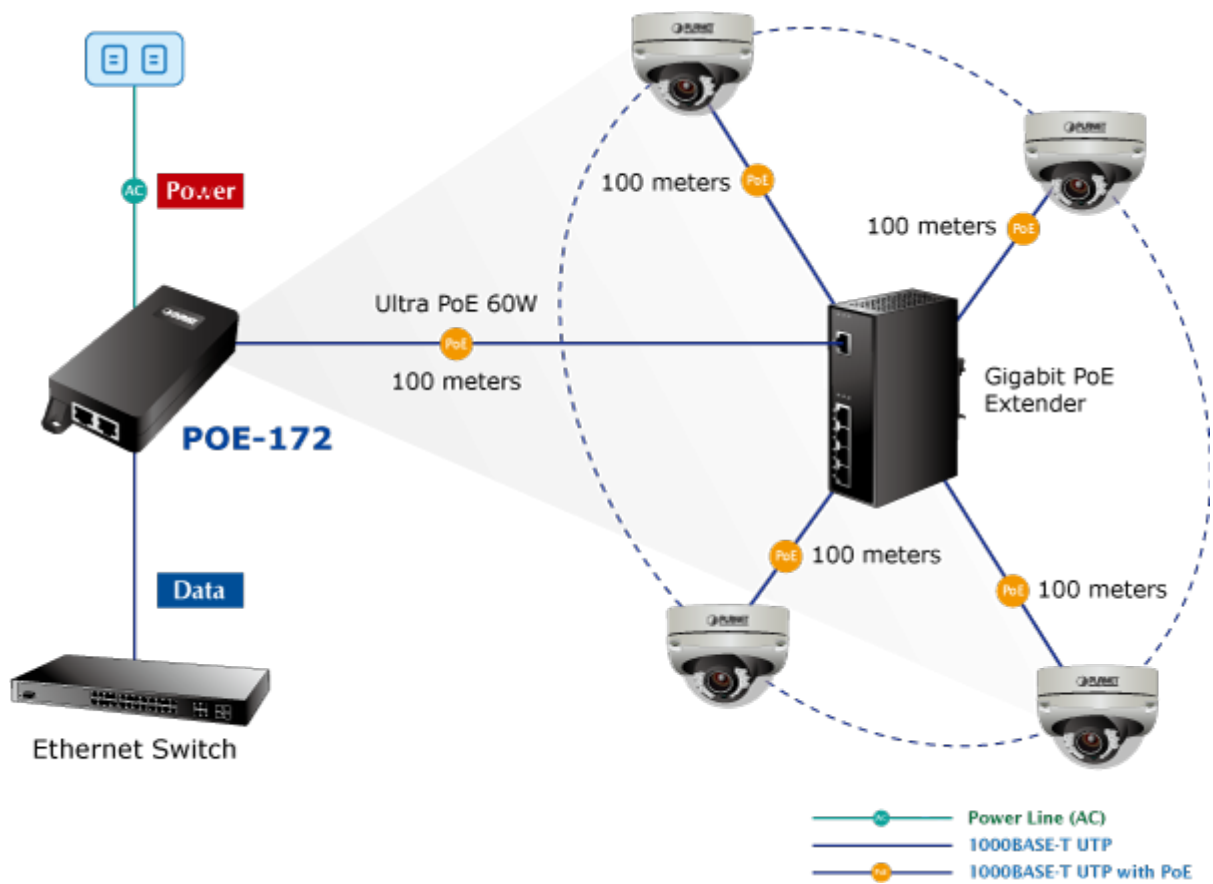

PLANET POE-172

Cena celkem:	1 770 Kč
	(bez DPH: 1 463 Kč)
Běžná cena:	1 947 Kč
Ušetříte:	177 Kč
Kód zboží:	NETPLA1157
Part No.:	POE-172
Záruka:	38 měs.
Stav:	Nové zboží

Popis

PLANET POE-172

"Power over Ethernet Injector" s maximální zatížitelností až 60 W pro napájení zařízení po ethernetu. Designovaný pro použití s kamerami PTZ, dotykovými monitory, VoIP aparáty nebo Wi-Fi přístupovými body. Napájení PoE lze realizovat i na gigabitovém ethernetu, napájení se přenáší po všech vodičích UTP/FTP ethernet vedení, injektor podporuje IEEE 802.3 / 802.3u / 802.3ab, 10/100/1000Base-T.

ZÁKLADNÍ SPECIFIKACE

Rozhraní: 2× RJ-45 10/100/1000 Mbps : 1× Data input, 1× PoE (Data + Power) output

Celkový napájecí výkon: do 60 W, IEEE 802.3at, IEEE 802.3af

Zatížitelnost portu: až 60 W

Napájení: 100–240 V AC, 50/60 Hz

Provozní teplota: 0 až 50 °C

Rozměry: 115 × 62,5 × 31 mm

Hmotnost: 235 g

- 1000BASE-T UTP
- 1000BASE-T UTP with PoE
- Power Line (AC)
- Power Line (DC)

 [Specifikace](#)

 [Manuál](#)

 [Ostatní download](#)