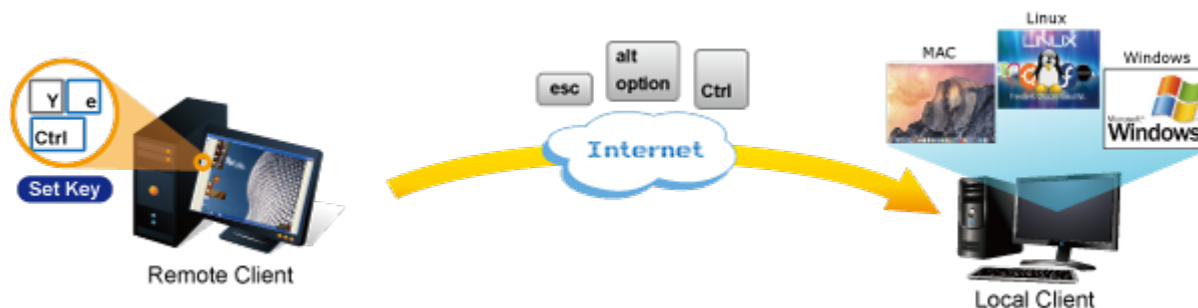

Vzdálené ovládání 16 počítačů po IP, vzdálené ovládání utilitou pro OS Windows, přenos obrazu s kompresí H.264. Lokální rozhraní VGA, USB, PS/2. LAN 1x 1000Base-T. Management PC může být pouze na platformě Windows. Ovládané počítače už jsou na OS nezávislé (Win, Linux, Mac...). Kaskádováním s klasickými KVM je možné ovládat až 64 stanic.

1 propojovací kabel délky 1,8 m v balení. Jednotka pro vzdálené ovládání několika počítačů přes internet nebo LAN síť díky interní možnosti hardwarového enkódování a přepínání periferních portů jako jsou video výstup, klávesnice a myš.

Fyzicky se přenáší obraz z připojených počítačů nebo serverů, řešení vzdáleného ovládání je absolutně nezávislé na instalovaných operačních systémech, je umožněn přístup do BIOSu ovládaného stroje.

Uživatel tak může spravovat až 16 počítačů, mezi jednotlivými vstupy se lze operativně elektronicky přepínat. Zařízení lze kaskádovat s dalšími KVM (keyboard-video-mouse) přepínači, jako jsou např. modely Planet KVM-210, počet ovládaných počítačů tak lze přímo rozšířit na počet 256 PC stanic.

Další vlastnosti:

- OSD a tlačítka pro lokální přepínání
- možná kaskáda až 8 KVM pro ovládání až 64 PC serverů/PC stanic
- připojitelné na klasická KVM která mají funkci hot-keys. Umožňuje pomocí jediného IKVM ovládat velké množství počítačů