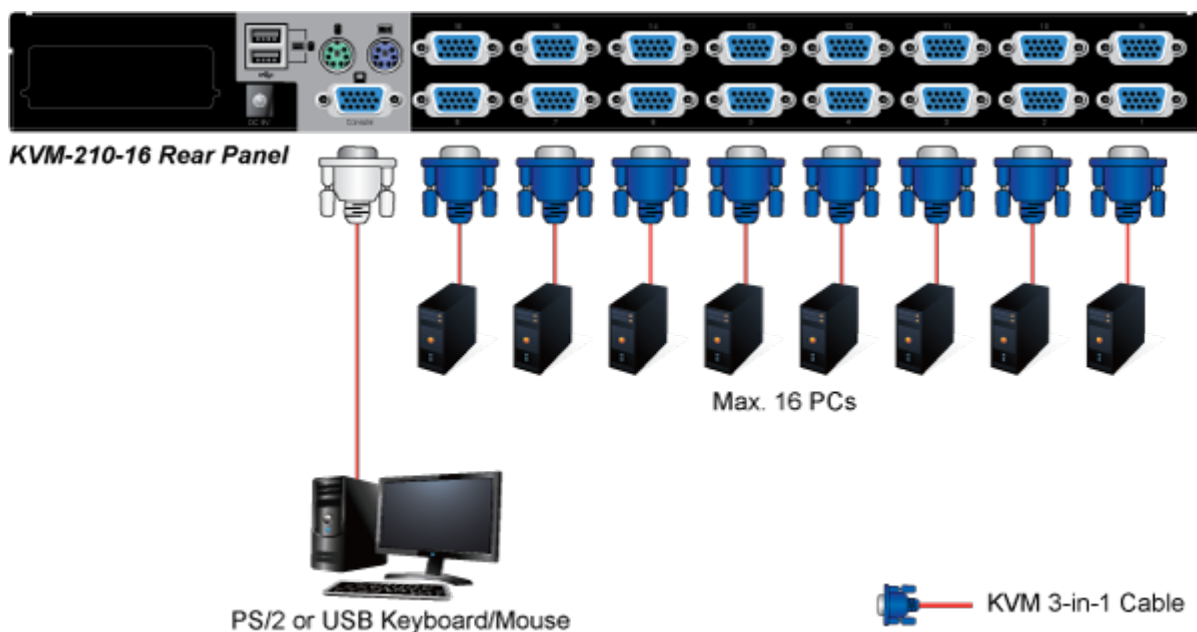

KABEL PLANET KVM-KC1-1.8

Cena celkem:	241 Kč
	(bez DPH: 200 Kč)
Běžná cena:	266 Kč
Ušetříte:	24 Kč
Kód zboží:	NETPLA1191
Part No.:	KVM-KC1-1.8
Záruka:	26 měs.
Stav:	Nové zboží

Popis

PLANET KVM-KC1-1.8

Propojovací kabel délky 1,8 m pro KVM přepínače a konzole řady 210. Integruje do jediného kabelu VGA, USB a PS/2 konektory. Na straně KVM je pouze jediný konektor DB15HD.

ZÁKLADNÍ SPECIFIKACE

Konektor 1: VGA (F)

Konektor 2: VGA (F), USB, 2 x PS/2

Délka: 1,8 m

Barva: černá

[Ostatní download](#)