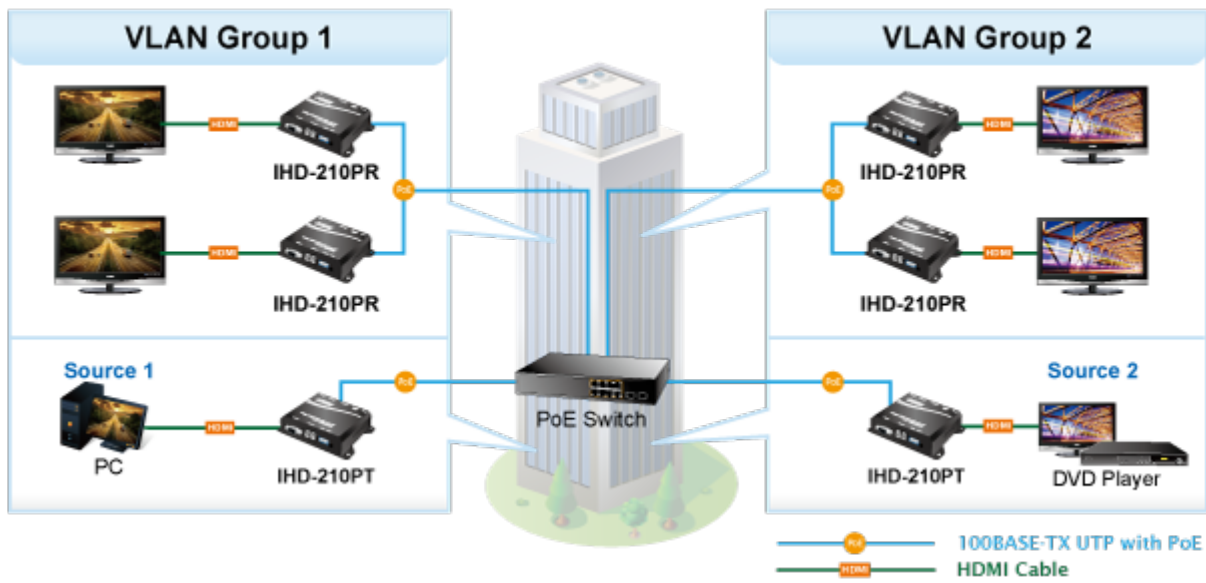

Vysílač distribuce pro extender přes síť LAN (ethernet), podpora rozlišení Full HD, komprese H.264. Přenos 64 nezávislých kanálů. Podpora identifikace EDID a ochrany HDCP. Spojení bod-bod nebo multicast. Správa utilitou, IR vysílač pro ovládání, VESA montáž, napájení PoE nebo adaptérem. Řešení pro IP distribuci video prezentací v prostředí LAN pro účely zobrazení na panelech. Jednotky přenosu podporují několik režimů od spojení vysílač-přijímač po multicast spojení bod vysílač-přijímače v režimech zobrazení pro jednotlivé monitory.

Video obraz lze zabezpečit proti zcizení obsahu metodou EDID, lze řídit kvalitu přenosu a vyhlazení videa pro kvalitní výstup.

ZÁKLADNÍ SPECIFIKACE

Vlastnosti:

- LAN port RJ-45, 100Base-TX, standardy: IEEE 802.3, IEEE 802.3u
- HDMI výstup, A typ (samice), slučitelné s HDMI 1.4a
- správa utilitou, přepínání kanálů pomocí DIP přepínače
- identifikace rozlišení dle EDID (Extended display identification data)
- zabezpečení přenosu HDCP (High-bandwidth Digital Content Protection)
- IR senzor na kabelu pro dálkové ovládání zdroje

Konektory: 1 x RJ-45, 1 x HDMI výstup, 1 x RS-232, 1 x IR výstup

Podporovaná rozlišení: 1080p, 1080i, 720p, 480p, 480i

Počet jednotek v síti: <64

Komprese: video H.264, audio MPEG-1 (layer II)

Přenosová rychlost jednoho kanálu: <15 Mb/s

Provozní teplota: 0~55°C; vlhkost 5-90%

Napájení: externím adaptérem 5 V DC nebo PoE 802.3af/at; příkon <7 W

Rozměry: 130 x 82 x 30 mm

Hmotnost: 290 g

Supports Extended Display Identification Data

Network Configuration