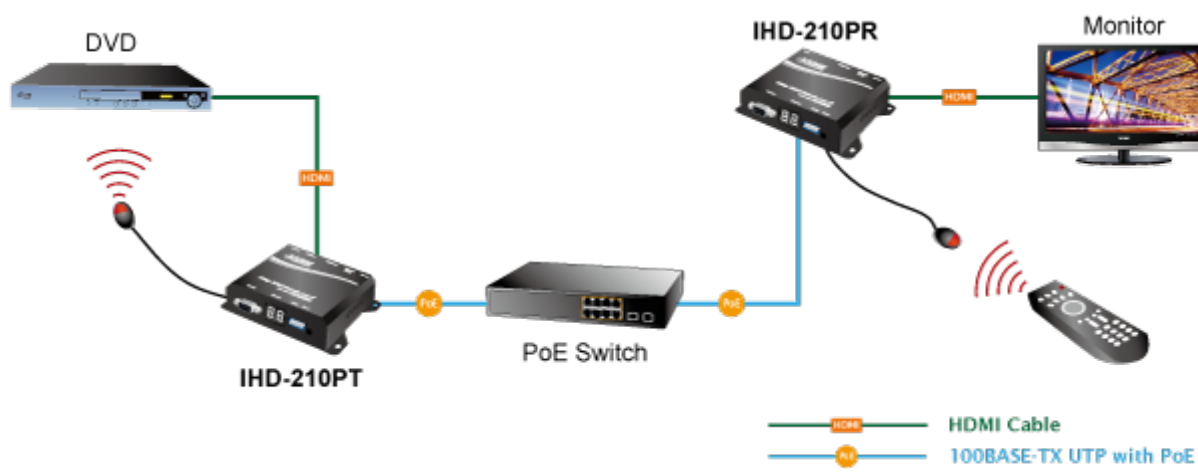

VYSÍLAČ PLANET IHD-210PT

Cena celkem:	5 474 Kč
	(bez DPH: 4 524 Kč)
Běžná cena:	6 022 Kč
Ušetříte:	547 Kč
Kód zboží:	NETPLA1208
Part No.:	IHD-210PT
Záruka:	26 měs.
Stav:	Nové zboží

Popis

PLANET IHD-210PT

Vysílač distribuce pro extender přes síť LAN (ethernet), podpora rozlišení Full HD, komprese H.264. Přenos 64 nezávislých kanálů. Podpora identifikace EDID a ochrany HDCP. Spojení bod-bod nebo multicast. Správa utilitou, IR vysílač pro ovládání, VESA montáž, napájení PoE nebo adaptérem. Řešení pro IP distribuci video prezentací v prostředí LAN pro účely zobrazení na panelech. Jednotky přenosu podporují několik režimů od spojení vysílač-přijímač po multicast spojení bod vysílač-přijímače v režimech zobrazení pro jednotlivé monitory.

Video obraz lze zabezpečit proti zcizení obsahu metodou EDID, lze řídit kvalitu přenosu a vyhlazení videa pro kvalitní výstup.

ZÁKLADNÍ SPECIFIKACE

Vlastnosti:

- LAN port RJ-45, 100Base-TX, standardy: IEEE 802.3, IEEE 802.3u
- HDMI výstup, A typ (samice), slučitelné s HDMI 1.4a
- správa utilitou, přepínání kanálů pomocí DIP přepínače
- identifikace rozlišení dle EDID (Extended display identification data)
- zabezpečení přenosu HDCP (High-bandwidth Digital Content Protection)
- IR senzor na kabelu pro dálkové ovládání zdroje

Provozní teplota: 0~55°C; vlhkost 5-90%

Napájení: externím adaptérem 5 V DC nebo PoE 802.3af/at; příkon <7 W

Rozměry: 130 x 82 x 30 mm

Hmotnost: 290 g

Supports Extended Display Identification Data

Network Configuration