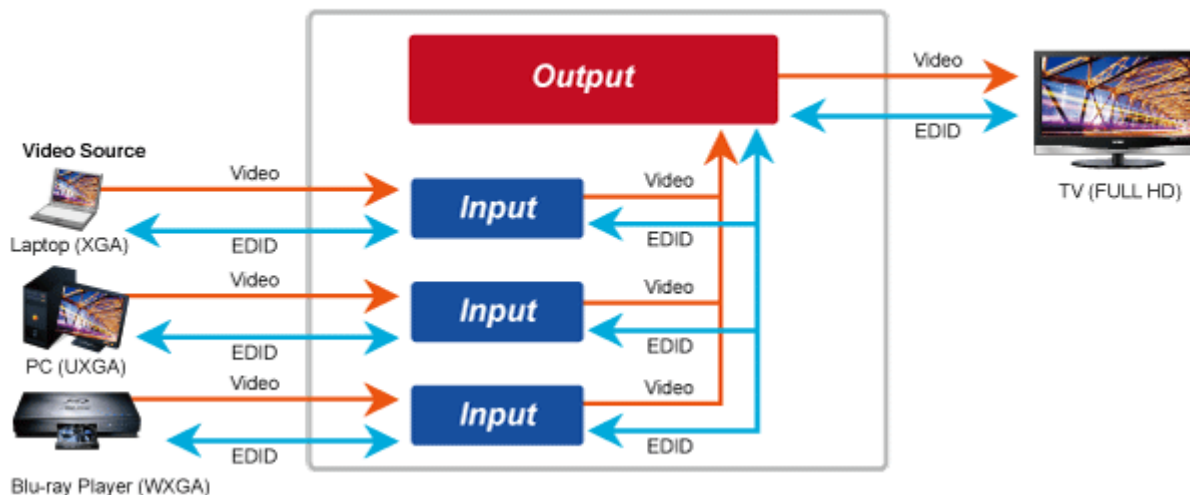

Vysílač distribuce pro extender přes síť LAN (ethernet), podpora rozlišení Full HD, komprese H.264. Přenos 64 nezávislých kanálů. Podpora identifikace EDID a ochrany HDCP. Spojení bod-bod nebo multicast. Správa utilitou, IR vysílač pro ovládání, VESA montáž, napájení PoE nebo adaptérem. Řešení pro IP distribuci video prezentací v prostředí LAN pro účely zobrazení na panelech. Jednotky přenosu podporují několik režimů od spojení vysílač-přijímač po multicast spojení bod vysílač-přijímače v režimech zobrazení pro jednotlivé monitory.

Video obraz lze zabezpečit proti zcizení obsahu metodou EDID, lze řídit kvalitu přenosu a vyhlazení videa pro kvalitní výstup.

ZÁKLADNÍ SPECIFIKACE

Vlastnosti:

- LAN port RJ-45, 100Base-TX, standardy: IEEE 802.3, IEEE 802.3u
- HDMI výstup, A typ (samice), slučitelné s HDMI 1.4a
- správa utilitou, přepínání kanálů pomocí DIP přepínače
- identifikace rozlišení dle EDID (Extended display identification data)
- zabezpečení přenosu HDCP (High-bandwidth Digital Content Protection)
- IR senzor na kabelu pro dálkové ovládání zdroje

Konektory: 1 x RJ-45, 1 x HDMI výstup, 1 x RS-232, 1 x IR výstup

Podporovaná rozlišení: 1080p, 1080i, 720p, 480p, 480i

Počet jednotek v síti: <64

Komprese: video H.264, audio MPEG-1 (layer II)

Přenosová rychlost jednoho kanálu: <15 Mb/s

Provozní teplota: 0~55°C; vlhkost 5-90%

Napájení: externím adaptérem 5 V DC nebo PoE 802.3af/at; příkon <7 W

Rozměry: 130 x 82 x 30 mm

Hmotnost: 290 g

Supports Extended Display Identification Data

Network Configuration