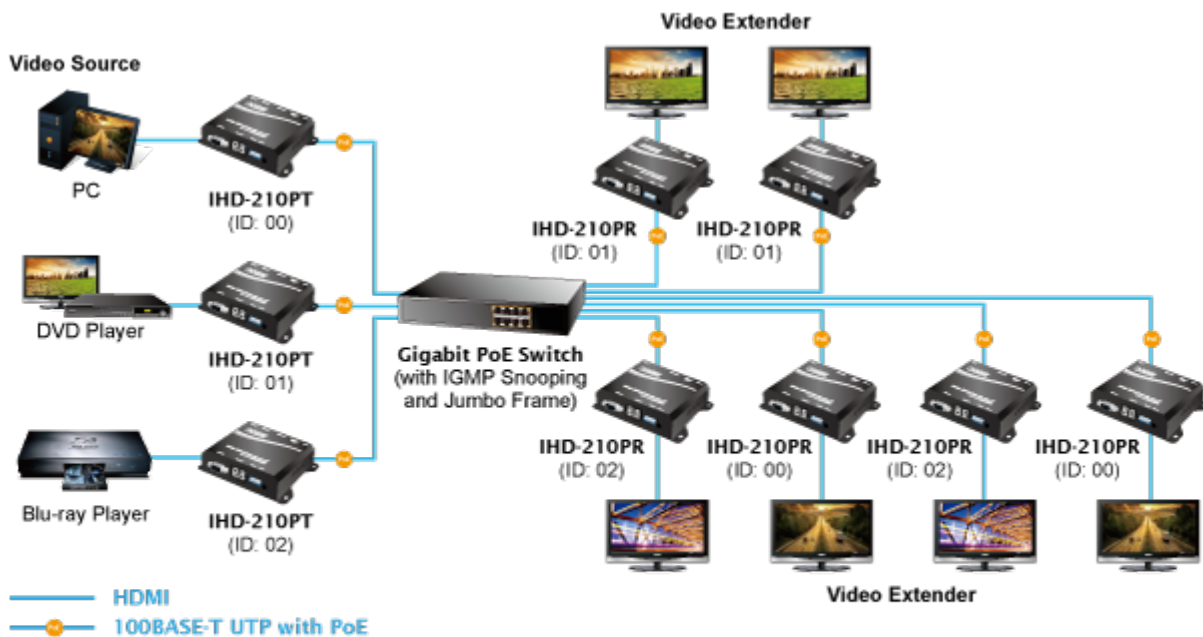

Video Extension from One to Many Units

Video Extender: Many to Many

[Parametry](#)

[Prezentace a použití](#)