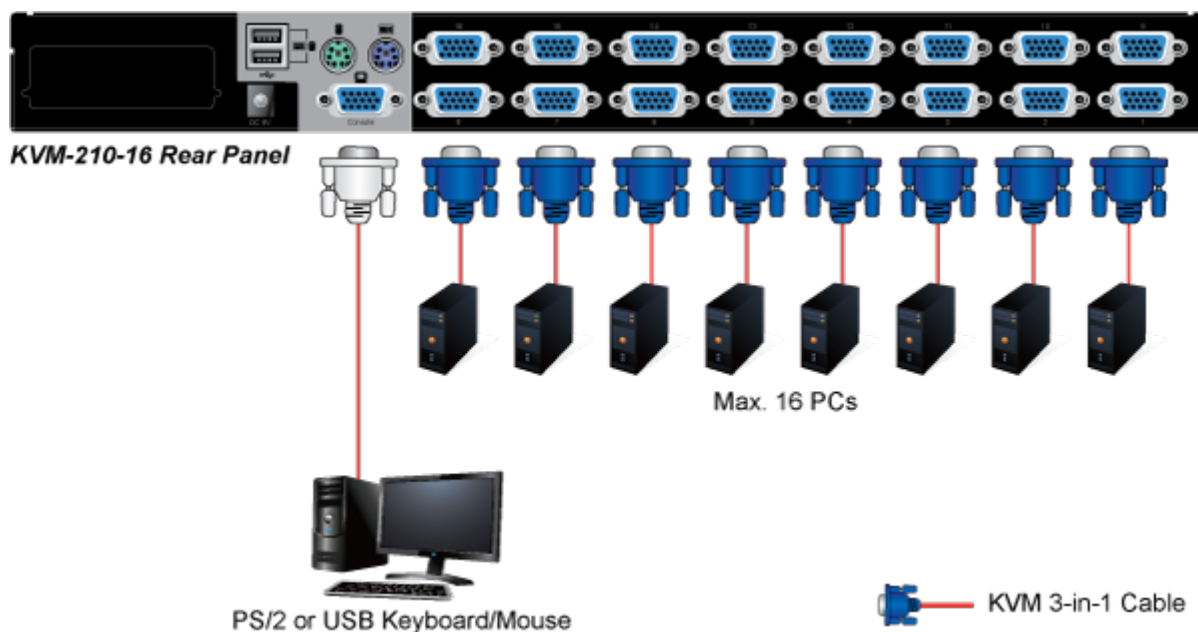

### PLANET KVM-KC1-3

Propojovací kabel délky 3 m pro KVM přepínače a konzole řady 210. Integruje do jediného kabelu VGA, USB a PS/2 konektory. Na straně KVM je pouze jediný konektor DB15HD.

### ZÁKLADNÍ SPECIFIKACE

**Konektor 1:** VGA (F)

**Konektor 2:** VGA (F), USB, 2 x PS/2

**Délka:** 3 m

**Barva:** černá

[Ostatní download](#)