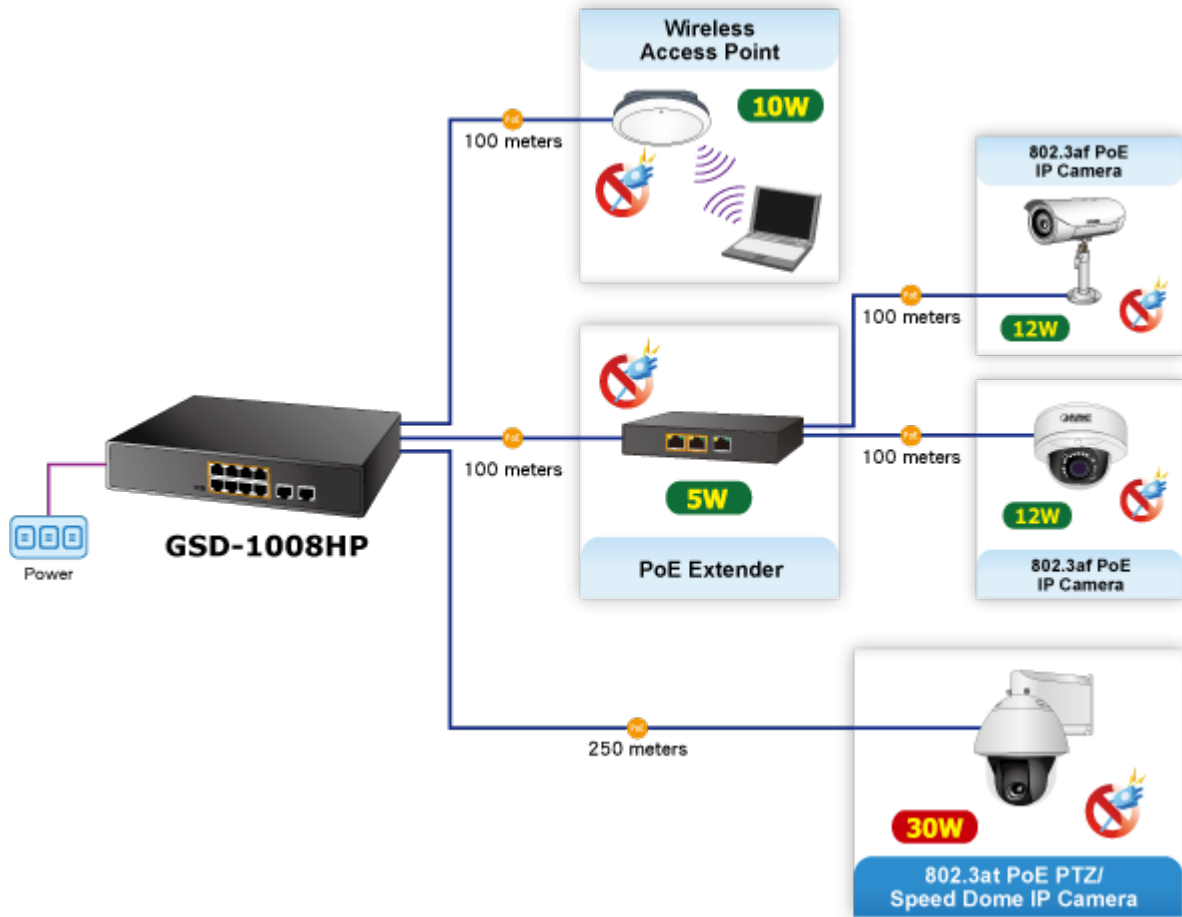

### PLANET GSD-1008HP

**10portový PoE přepínač** 1000Base-T, včetně 8x Power over Ethernet injektorů (napáječů) standardu IEEE **802.3af/at**, celkový výkon až **120 W**.

**Extend mód** pro spojení rychlostí 10 Mb/s do vzdálenosti až 150-200 m na UTP dle použitého vedení (včetně napájení PoE), podpora VLAN na PoE portech.

EEE ethernet IEEE **802.3az**, automatická detekce 10/100/1000 Mb/s a zkřížení kabelů, napájení AC 230 V (interní zdroj).

Nespravovaný přepínač vhodný pro CCTV kamerové IP systémy. Má malé rozměry, nízký příkon a možnost dále napájet Power over Ethernet koncová zařízení podle standardu IEEE 802.3at. Umožňuje připojit a napájet zařízení ethernet rychlostí 10 Mb/s do vzdálenosti až 250 m na klasické UTP kabeláži, jednotlivé porty s PoE napájením lze provozně oddělit portovými VLAN.

#### PoE funkce:

**Celkový napájecí výkon:** 120 W, IEEE 802.3at, IEEE 802.3af

**Počet injektorů:** 8x až 32 W

**Typ napájení:** End-span

#### Pokročilé funkce:

1. automatická detekce napájeného zařízení
2. Extended mód 10 Mb/s s dosahem až 200 m