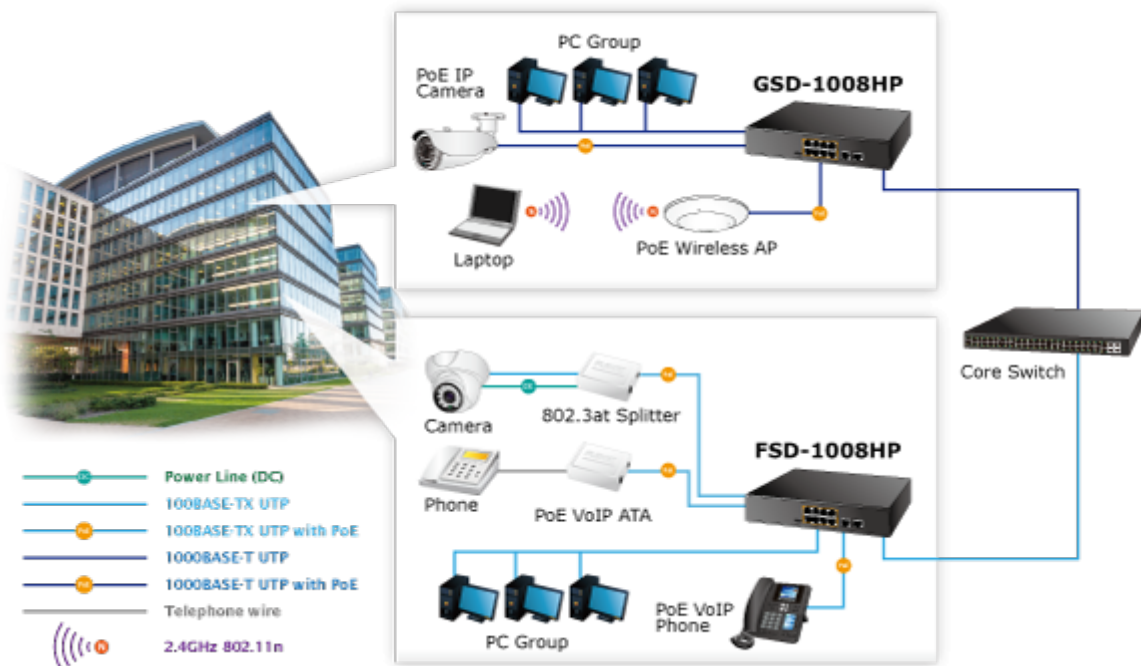

EEE ethernet IEEE **802.3az**, automatická detekce 10/100/1000 Mb/s a zkřížení kabelů, napájení AC 230 V (interní zdroj).

Nespravovaný přepínač vhodný pro CCTV kamerové IP systémy. Má malé rozměry, nízký příkon a možnost dále napájet Power over Ethernet koncová zařízení podle standardu IEEE 802.3at. Umožňuje připojit a napájet zařízení ethernet rychlostí 10 Mb/s do vzdálenosti až 250 m na klasické UTP kabeláži, jednotlivé porty s PoE napájením lze provozně oddělit portovými VLAN.

#### PoE funkce:

**Celkový napájecí výkon:** 120 W, IEEE 802.3at, IEEE 802.3af

**Počet injektorů:** 8x až 32 W

**Typ napájení:** End-span

#### Pokročilé funkce:

1. automatická detekce napájeného zařízení
2. Extended mód 10 Mb/s s dosahem až 200 m

## Standard Mode (default)