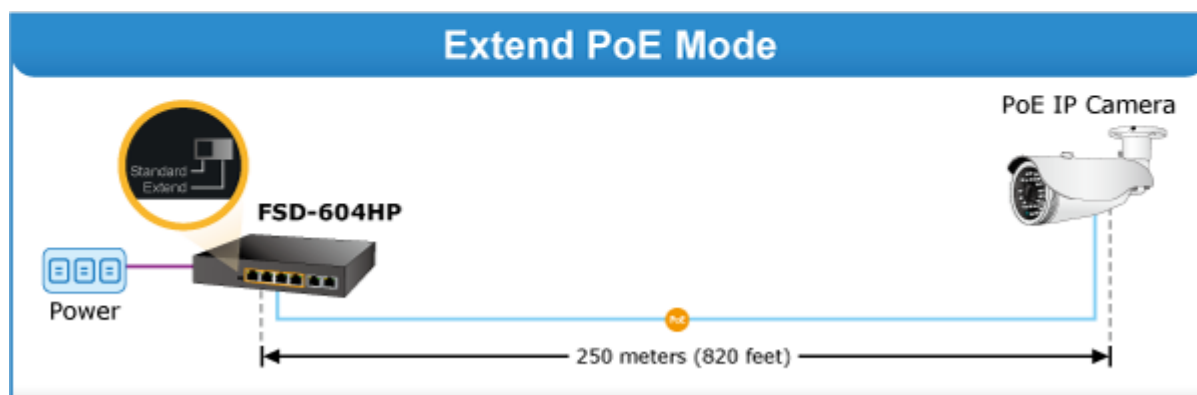

Extend mód pro spojení rychlostí 10 Mb/s do vzdálenosti až 150-200 m na UTP dle použitého vedení včetně napájení PoE. Portové VLAN na PoE portech.

Automatická detekce 10/100 Mbps a zkřížení kabelů. ESD+EFT ochrany, bez ventilátorů, napájení vnitřní AC 230 V.

Nespravovaný přepínač vhodný pro CCTV kamerové IP systémy. Má malé rozměry, nízký příkon a možnost dále napájet Power over Ethernet koncová zařízení podle standardu IEEE 802.3at. Umožňuje připojit a napájet zařízení ethernet rychlostí 10Mb/s do vzdálenosti až 250m na klasické UTP kabeláži, jednotlivé porty s PoE napájením lze provozně oddělit portovými VLAN.

Ochrana: ESD ±6KV DC, EFT ±4KV DC

Provozní teplota: 0 až 50°C

Rozměry: 168 x 93 x 32 mm

Hmotnost: 500 g

POE funkce:

Celkový napájecí výkon: 60 W, IEEE 802.3af, IEE 802.3at

Počet injektorů: 4 x až 30 W

Typ napájení: End-span

Pokročilé funkce:

1. Extended mód 10Mb/s s dosahem až 200m

- PoE — 100BASE-TX UTP with PoE
- PoE — 10BASE-T UTP with PoE

Port Isolation

Port-based VLAN

Mobile Network