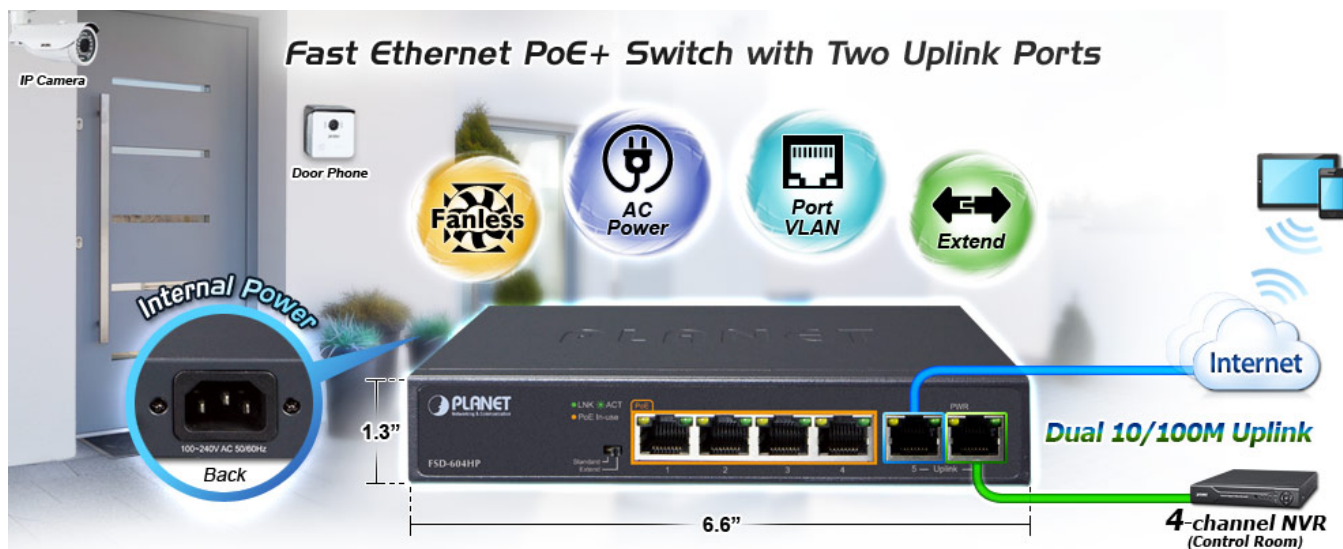

SWITCH PLANET FSD-604HP

Cena celkem:	1 063 Kč (bez DPH: 878 Kč)
Běžná cena:	1 169 Kč
Ušetříte:	106 Kč
Kód zboží:	NETPLA1227
Part No.:	FSD-604HP
Záruka:	38 měs.
Stav:	Nové zboží

Popis

PLANET FSD-604HP

6portový PoE přepínač 10/100Base-TX, včetně 4x Power over Ethernet injektorů (napáječů) standardu IEEE 802.3at, celkový výkon až 60 W.

Extend mód pro spojení rychlostí 10 Mb/s do vzdálenosti až 150-200 m na UTP dle použitého vedení včetně napájení PoE. Portové VLAN na PoE portech.

Automatická detekce 10/100 Mbps a zkřížení kabelů. ESD+EFT ochrany, bez ventilátorů, napájení vnitřní AC 230 V.

Nespravovaný přepínač vhodný pro CCTV kamerové IP systémy. Má malé rozměry, nízký příkon a možnost dále napájet Power over Ethernet koncová zařízení podle standardu IEEE 802.3at. Umožňuje připojit a napájet zařízení ethernet rychlostí 10Mb/s do vzdálenosti až 250m na klasické UTP kabeláži, jednotlivé porty s PoE napájením lze provozně oddělit portovými VLAN.

250m je teoretické maximum závislé na kvalitě kabeláže a konektorů, v běžných podmínkách je reálná vzdálenost 150 m. Dle našich testů je reálná vzdálenost na kvalitním kabelu Cat 6 200 metrů, na kabelu Cat 5e 150 metru +/- 10%.

ZÁKLADNÍ SPECIFIKACE

Fyzické vlastnosti:

Porty: 6 x RJ-45 10/100BASE-TX

Paměť: 2k MAC adres, buffer 1536 b