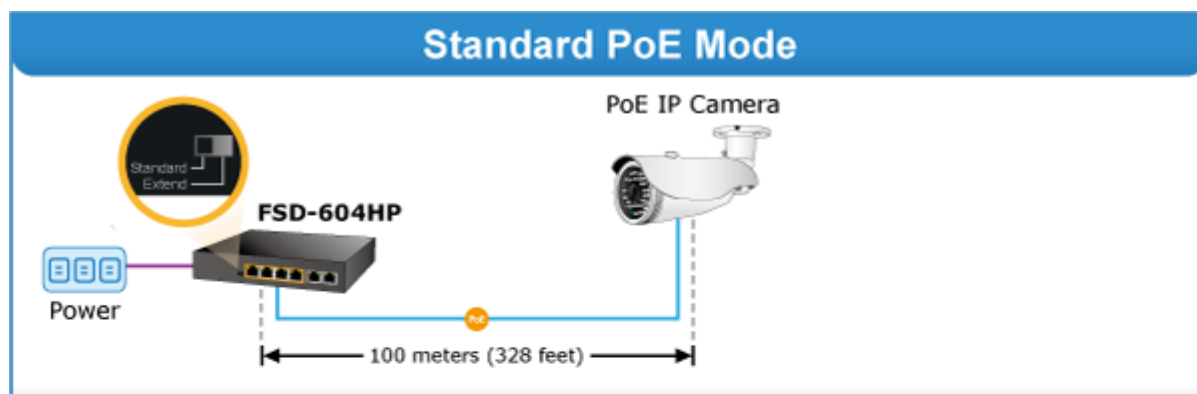

SWITCH PLANET FSD-604HP

Cena celkem:	1 063 Kč (bez DPH: 878 Kč)
Běžná cena:	1 169 Kč
Ušetříte:	106 Kč
Kód zboží:	NETPLA1227
Part No.:	FSD-604HP
Záruka:	38 měs.
Stav:	Nové zboží

Popis

PLANET FSD-604HP

6portový PoE přepínač 10/100Base-TX, včetně 4x Power over Ethernet injektorů (napáječů) standardu IEEE 802.3at, celkový výkon až 60 W.

Nespravovaný přepínač vhodný pro CCTV kamerové IP systémy. Má malé rozměry, nízký příkon a možnost dále napájet Power over Ethernet koncová zařízení podle standardu IEEE 802.3at. Umožňuje připojit a napájet zařízení ethernet rychlostí 10Mb/s do vzdálenosti až 250m na klasické UTP kabeláži, jednotlivé porty s PoE napájením lze provozně oddělit portovými VLAN.

Pokročilé funkce:

1. Extended mód 10Mb/s s dosahem až 200m

- PoE — 100BASE-TX UTP with PoE
- PoE — 10BASE-T UTP with PoE

Port Isolation

Port-based VLAN

Mobile Network