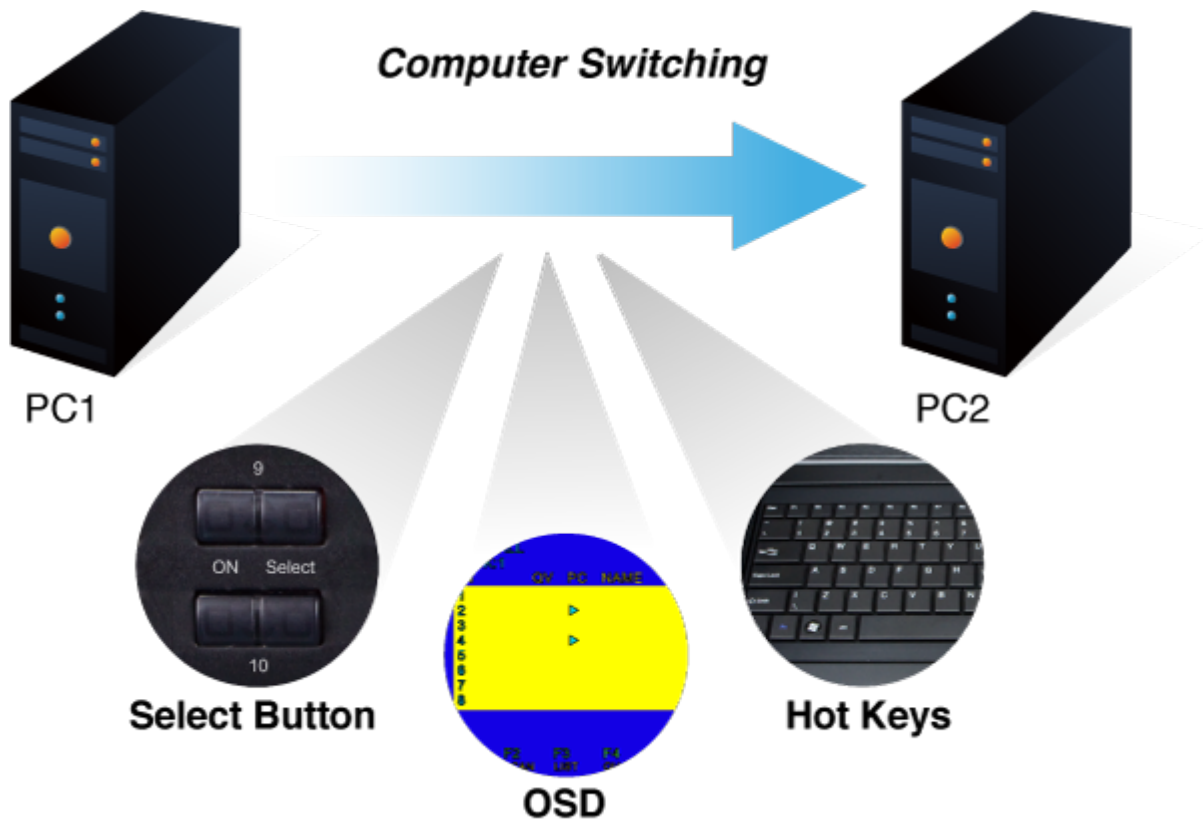

KVM přepínač pro ovládání 8 počítačů z jedné klávesnice, monitoru a myši. On Screen Display, hot keys, skenovací režim. Je možné kaskádovat až 8 KVM přepínačů a ovládat až 64 počítačů. Součástí balení je propojovací kabel délky 1,8 m.

ZÁKLADNÍ SPECIFIKACE

Porty: 8 x HDB-15, 1 x PS/2 pro klávesnici, 1 x PS/2 pro myš, 1 x VGA HDB-15, 2 x USB typ A

Max. kaskáda: až 8 KVM pro ovládání až 64 PC

Max. rozlišení: 2048 x 1536

Napájení: DC 9 V, 1 A

Provozní teplota: -10 až 50 °C

Rozměry: 432 x 155 x 44 mm, rack 1U

Hmotnost: 2,22 kg

F6:SET

OSD ACTIVATING HOTKEY
SWITCH HOTKEY
CHANNEL DISPLAY MODE
CHANNEL DISPLAY DURATION
CHANNEL DISPLAY POSITION
SCAN DURATION
SET PASSWORD