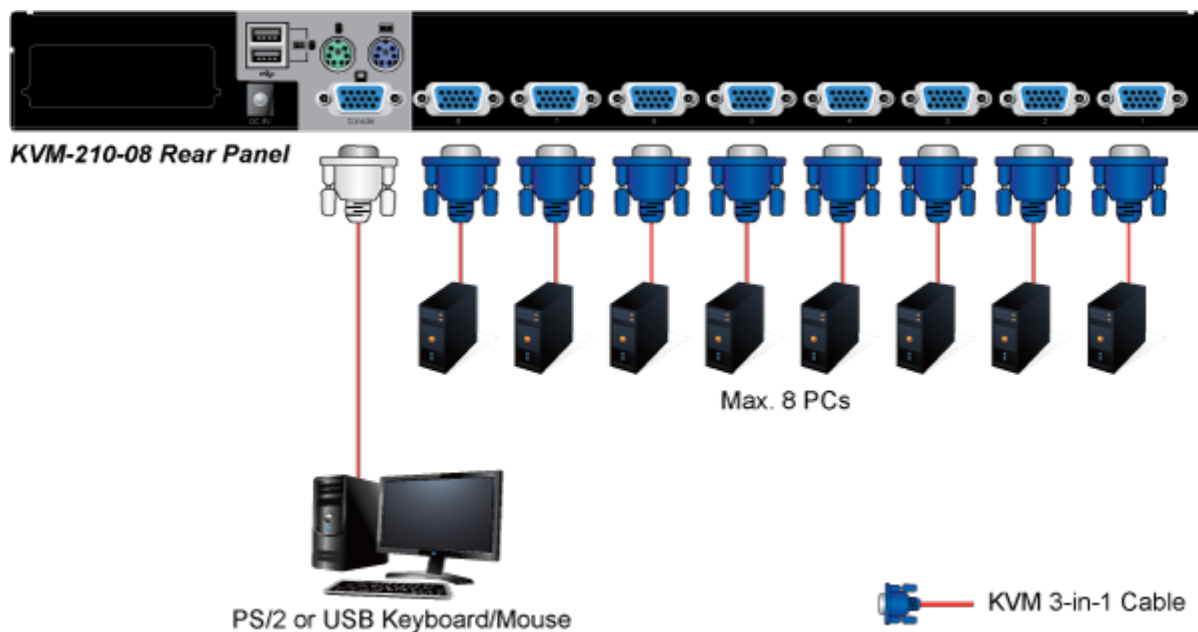

KVM přepínač pro ovládání 8 počítačů z jedné klávesnice, monitoru a myši. On Screen Display, hot keys, skenovací režim. Je možné kaskádovat až 8 KVM přepínačů a ovládat až 64 počítačů. Součástí balení je propojovací kabel délky 1,8 m.

ZÁKLADNÍ SPECIFIKACE

Porty: 8 x HDB-15, 1 x PS/2 pro klávesnici, 1 x PS/2 pro myš, 1 x VGA HDB-15, 2 x USB typ A

Max. kaskáda: až 8 KVM pro ovládání až 64 PC

Max. rozlišení: 2048 x 1536

Napájení: DC 9 V, 1 A

Provozní teplota: -10 až 50 °C

Rozměry: 432 x 155 x 44 mm, rack 1U

Hmotnost: 2,22 kg

F6:SET

OSD ACTIVATING HOTKEY
SWITCH HOTKEY
CHANNEL DISPLAY MODE
CHANNEL DISPLAY DURATION
CHANNEL DISPLAY POSITION
SCAN DURATION
SET PASSWORD