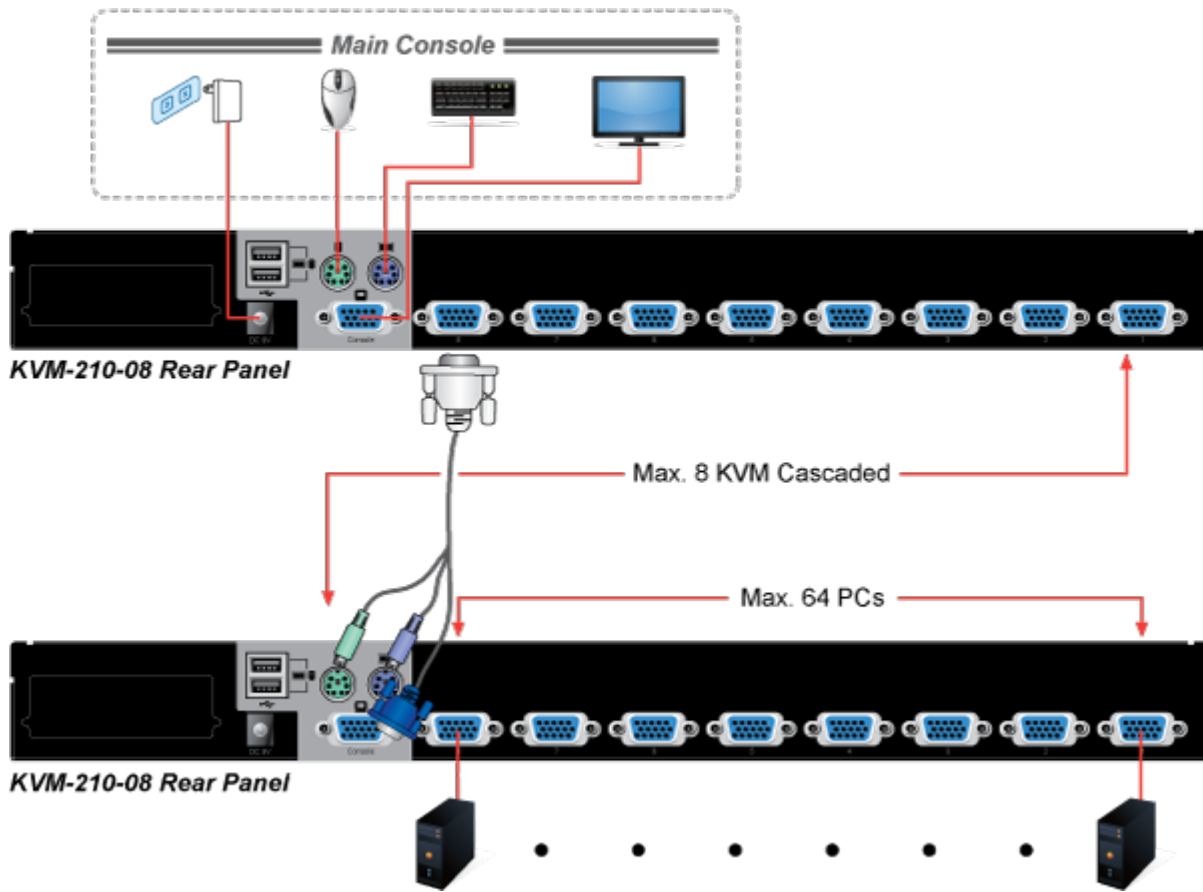

KVM přepínač pro ovládání 8 počítačů z jedné klávesnice, monitoru a myši. On Screen Display, hot keys, skenovací režim. Je možné kaskádovat až 8 KVM přepínačů a ovládat až 64 počítačů. Součástí balení je propojovací kabel délky 1,8 m.

ZÁKLADNÍ SPECIFIKACE

Porty: 8 x HDB-15, 1 x PS/2 pro klávesnici, 1 x PS/2 pro myš, 1 x VGA HDB-15, 2 x USB typ A

Max. kaskáda: až 8 KVM pro ovládání až 64 PC

Max. rozlišení: 2048 x 1536

Napájení: DC 9 V, 1 A

Provozní teplota: -10 až 50 °C

Rozměry: 432 x 155 x 44 mm, rack 1U

Hmotnost: 2,22 kg

F6:SET

OSD ACTIVATING HOTKEY
SWITCH HOTKEY
CHANNEL DISPLAY MODE
CHANNEL DISPLAY DURATION
CHANNEL DISPLAY POSITION
SCAN DURATION
SET PASSWORD