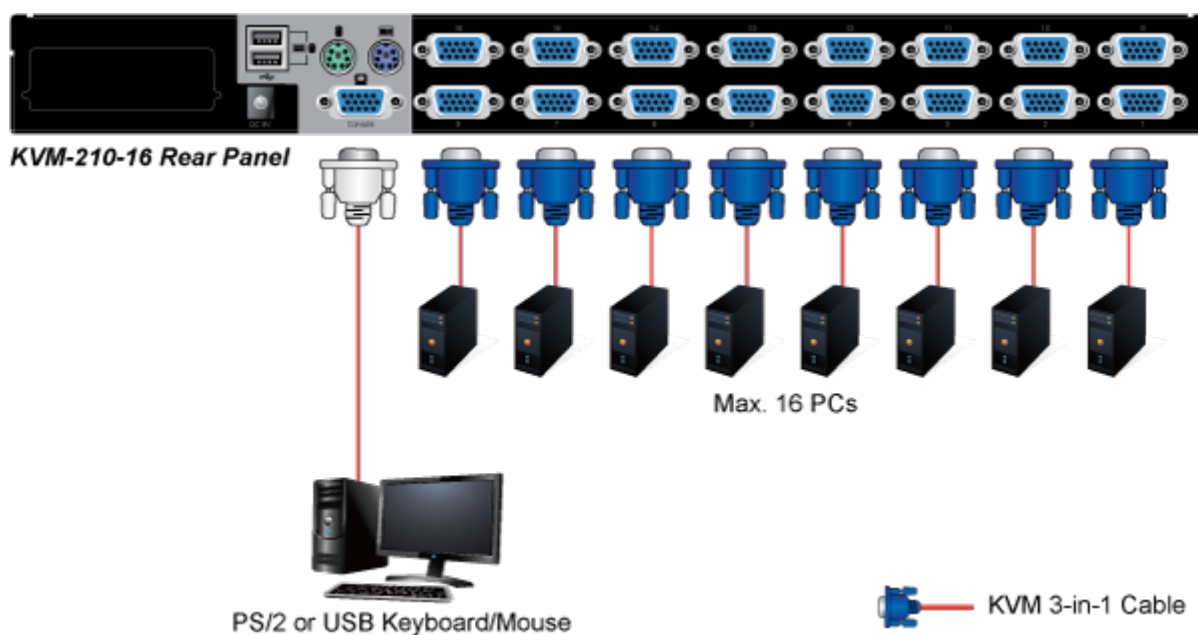

KVM přepínač pro ovládání 16 počítačů z jedné klávesnice, monitoru a myši. On Screen Displej, hot keys, skenovací režim. Je možné kaskádovat až 16 KVM přepínačů a ovládat až 256 počítačů. Součástí balení je propojovací kabel délky 1,8 m.

ZÁKLADNÍ SPECIFIKACE

Porty: 16 x HDB-15, 1 x PS/2 pro klávesnici, 1 x PS/2 pro myš, 1 x VGA HDB-15, 2 x USB typ A

Max. kaskáda: až 16 KVM pro ovládání až 256 PC

Max. rozlišení: 2048 x 1536

Napájení: DC 9 V, 1 A

Provozní teplota: -10 až 50 °C

Rozměry: 432 x 155 x 44 mm, rack 1U

Hmotnost: 2,22 kg

F6:SET

OSD ACTIVATING HOTKEY
SWITCH HOTKEY
CHANNEL DISPLAY MODE
CHANNEL DISPLAY DURATION
CHANNEL DISPLAY POSITION
SCAN DURATION
SET PASSWORD