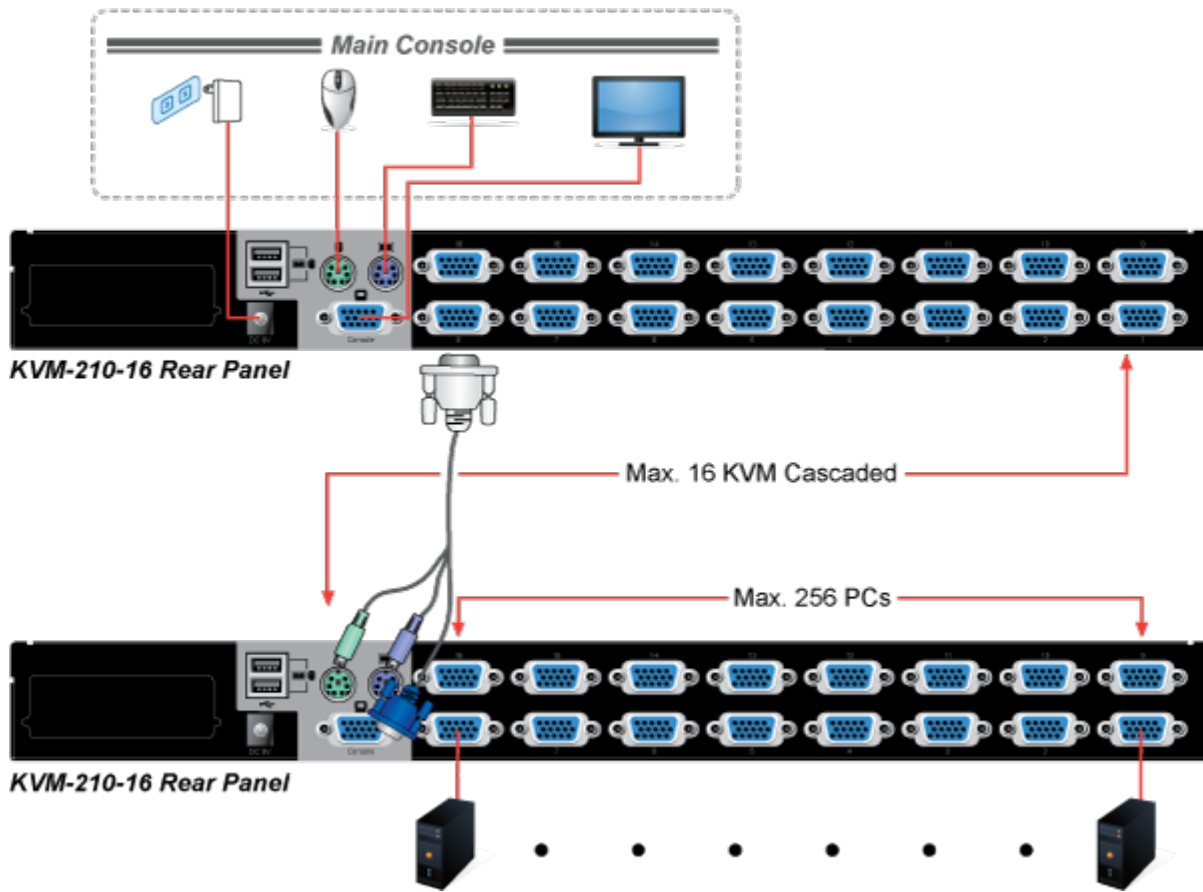

KVM přepínač pro ovládání 16 počítačů z jedné klávesnice, monitoru a myši. On Screen Displej, hot keys, skenovací režim. Je možné kaskádovat až 16 KVM přepínačů a ovládat až 256 počítačů. Součástí balení je propojovací kabel délky 1,8 m.

ZÁKLADNÍ SPECIFIKACE

Porty: 16 x HDB-15, 1 x PS/2 pro klávesnici, 1 x PS/2 pro myš, 1 x VGA HDB-15, 2 x USB typ A

Max. kaskáda: až 16 KVM pro ovládání až 256 PC

Max. rozlišení: 2048 x 1536

Napájení: DC 9 V, 1 A

Provozní teplota: -10 až 50 °C

Rozměry: 432 x 155 x 44 mm, rack 1U

Hmotnost: 2,22 kg

F6:SET

OSD ACTIVATING HOTKEY
SWITCH HOTKEY
CHANNEL DISPLAY MODE
CHANNEL DISPLAY DURATION
CHANNEL DISPLAY POSITION
SCAN DURATION
SET PASSWORD