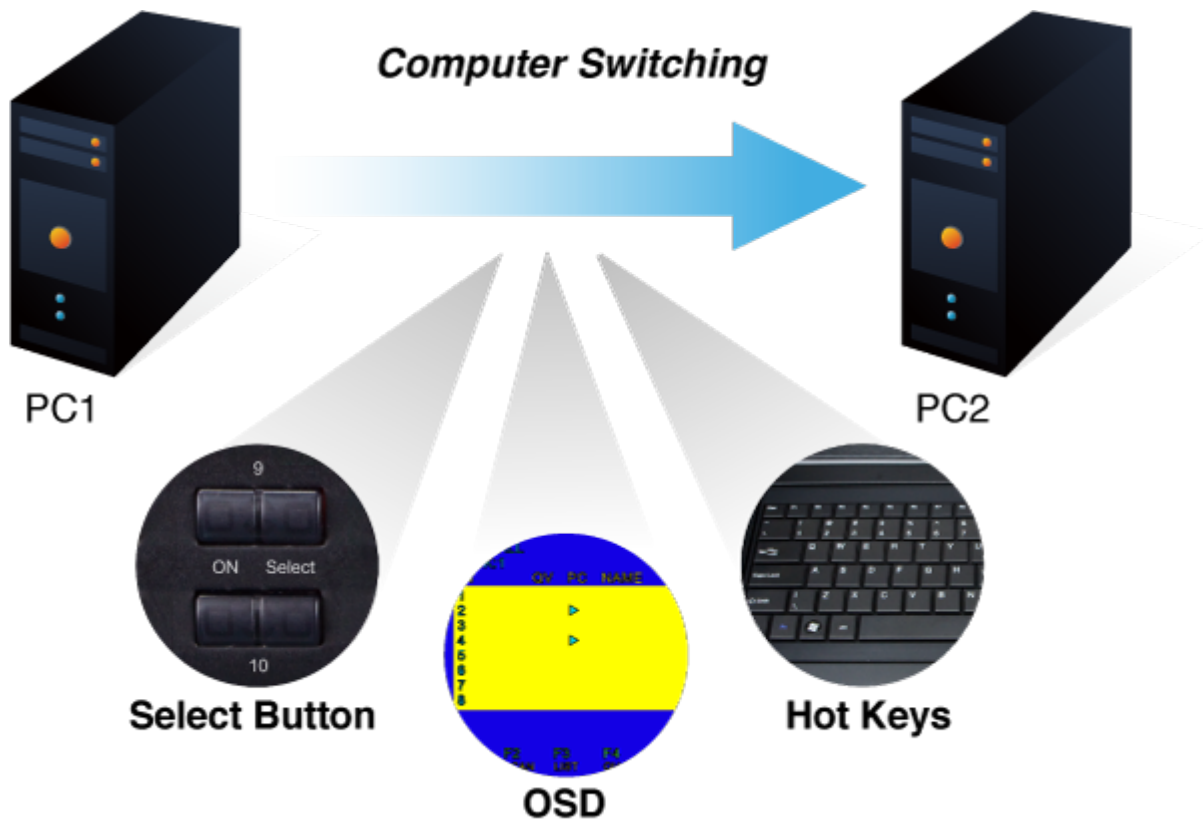

KVM přepínač pro ovládání 16 počítačů z jedné klávesnice, monitoru a myši. On Screen Displej, hot keys, skenovací režim. Je možné kaskádovat až 16 KVM přepínačů a ovládat až 256 počítačů. Součástí balení je propojovací kabel délky 1,8 m.

ZÁKLADNÍ SPECIFIKACE

Porty: 16 x HDB-15, 1 x PS/2 pro klávesnici, 1 x PS/2 pro myš, 1 x VGA HDB-15, 2 x USB typ A

Max. kaskáda: až 16 KVM pro ovládání až 256 PC

Max. rozlišení: 2048 x 1536

Napájení: DC 9 V, 1 A

Provozní teplota: -10 až 50 °C

Rozměry: 432 x 155 x 44 mm, rack 1U

Hmotnost: 2,22 kg

F6:SET

OSD ACTIVATING HOTKEY
SWITCH HOTKEY
CHANNEL DISPLAY MODE
CHANNEL DISPLAY DURATION
CHANNEL DISPLAY POSITION
SCAN DURATION
SET PASSWORD