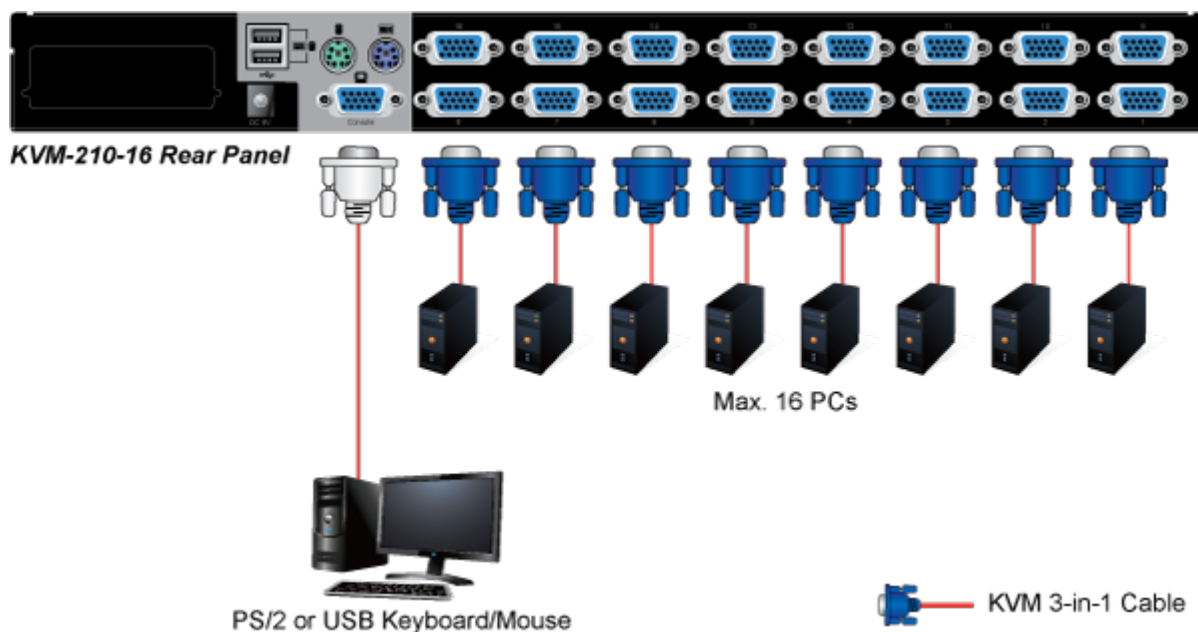

KABEL PLANET KVM-KC1-5

Cena celkem:	349 Kč
	(bez DPH: 288 Kč)
Běžná cena:	384 Kč
Ušetříte:	35 Kč
Kód zboží:	NETPLA1353
Part No.:	KVM-KC1-5
Záruka:	26 měs.
Stav:	Nové zboží

Popis

PLANET KVM-KC1-5

Propojovací kabel délky 5 m pro KVM přepínače a konzole řady 210.
Integruje do jediného kabelu VGA, USB a PS/2 konektory. Na straně KVM je pouze jediný konektor DB15HD.

ZÁKLADNÍ SPECIFIKACE

Konektor 1: VGA (F)

Konektor 2: VGA (F), USB, 2 x PS/2

Délka: 5 m

Barva: černá

[Ostatní download](#)