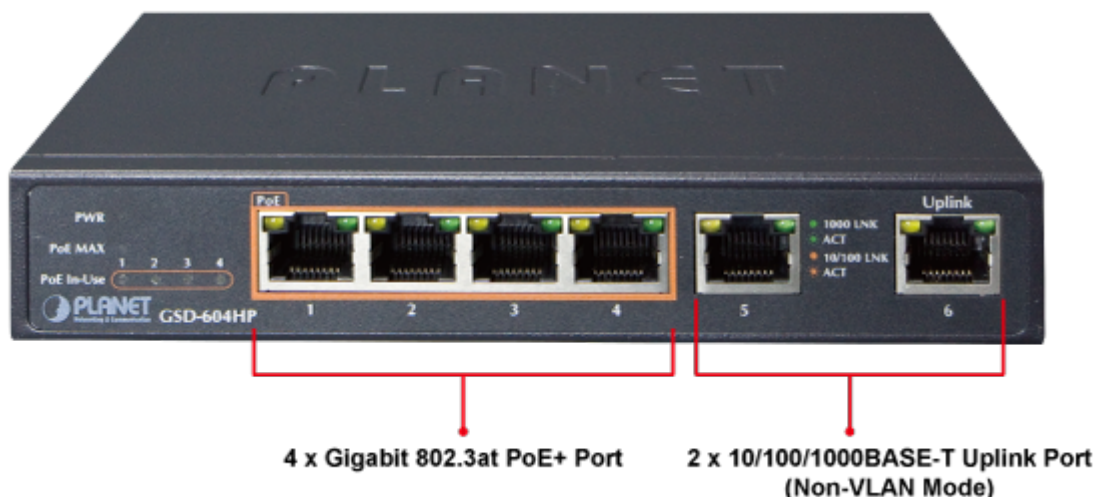

SWITCH PLANET GSD-604HP

Cena celkem:	1 931 Kč (bez DPH: 1 596 Kč)
Běžná cena:	2 124 Kč
Ušetříte:	193 Kč
Kód zboží:	NETPLA1368
Part No.:	GSD-604HP
Záruka:	38 měs.
Stav:	Nové zboží

Popis

PLANET GSD-604HP

Gigabitový přepínač **6 portů 1000 Base-T** z toho 4 porty s **PoE injektorem 802.3at**, napájecí výkon až **55 W**. Portové **VLAN**, ochrana proti smyčkám, **PoE Extend režim (až 250 m při 10 Mbps)**. Externí napájecí zdroj, kovové provedení, bez ventilátorů (fanless).

Gigabitový 6portový přepínač se 4 PoE (power over ethernet) porty pro centralizované napájení zařízení po ethernetu jako jsou IP kamery, WiFi prvky nebo VOIP telefony. Zařízení je svým provedením vhodné jak pro instalaci do domácích nebo kancelářských prostorů, je vhodné i pro aplikace v lokálních rozvaděčích. Portové VLAN zajistí oddělený provoz mezi napájenými porty, porty bez PoE slouží jako uplink a pro sdružený provoz k připojení NVR nebo NAS.

ZÁKLADNÍ SPECIFIKACE

Fyzické vlastnosti:

Porty: 2x RJ-45 10/100/1000 Base-T, 4x GbE RJ-45 IEEE 802.3at/af PoE

Paměť: 8k MAC adres

Propustnost: sběrnice 12 Gbps, provozně 8,92 Mpps

Podpora přenosu: JumboFrame 9 KB

Provedení: desktop

Napájení: externí napájecí zdroj DC 54 V, vlastní příkon <5 W

Ochrana: ne

Provozní teplota: 0 až +50 °C

Rozměry: 160 x 92,5 x 28 mm

Hmotnost: 374 g

POE funkce:

Celkový napájecí výkon: 55 W, IEEE 802.3af, IEEE 802.3at