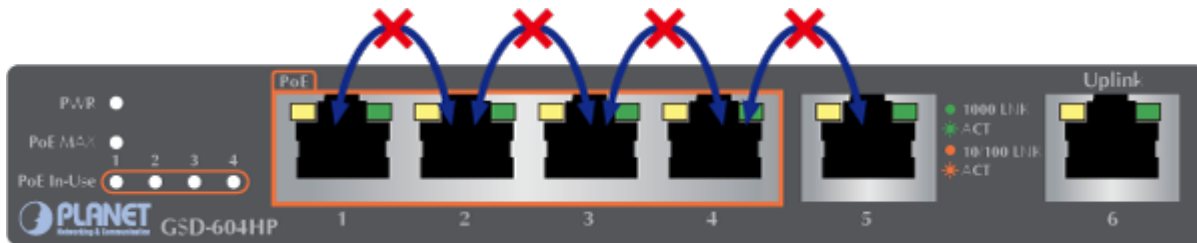

Ochrana: ne

Provozní teplota: 0 až +50 °C

Rozměry: 160 x 92,5 x 28 mm

Hmotnost: 374 g

POE funkce:

Celkový napájecí výkon: 55 W, IEEE 802.3af, IEEE 802.3at

Počet injektorů: 4x až 30 W

Typ napájení: End-span