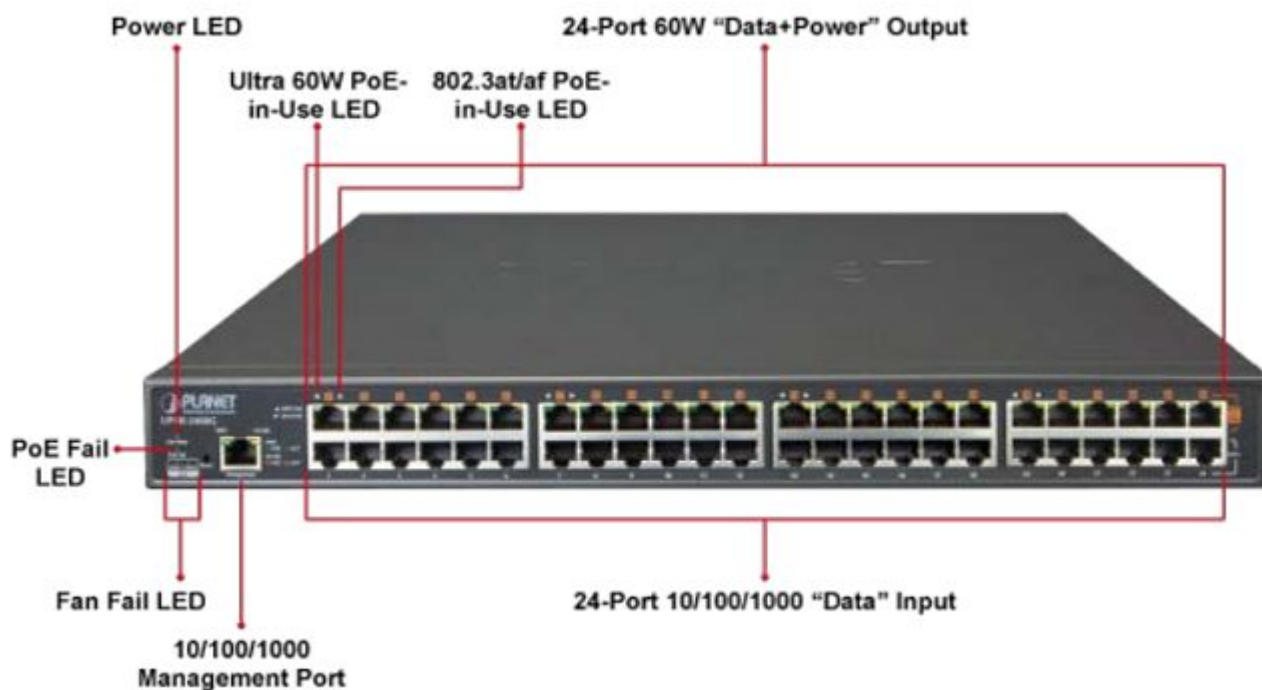

### PLANET UPOE-2400G

**24portový Ultra PoE+** injektor pro napájení po Ethernetovém kabelu, standard **IEEE 802.3bt PoE++ (8x až 95 W/port + 16x až 75 W/port)t**, 24x port data-in, 24x port data+power out.

Web správa, watchdog, scheduler, SNMP trap. Napájení AC 230 V, instalace 19"/1U.

Ultra PoE+ (power over ethernet) Injektor HUB pro napájení víceříkonových zařízení IEEE 802.3bt po ethernetu. Je navržen pro napájení zařízení jako jsou PTZ nebo Speedome IP kamery, Wi-Fi přístupové body, VoIP telefony a terminálové stanice včetně LCD monitorů.

K dispozici je celkem 16 portů **s celkovým napájecím výkonem 800 W**, injektor je průchozí, napájení přidružuje na již stávající ethernet Cat5/5e/6 vedení.

## ZÁKLADNÍ SPECIFIKACE

**Rozhraní:** 24× RJ-45 10/100/1000 Mbps : 24× Data input, 24× PoE (Data + Power) output, 1× RJ-45 port konzole  
**Celkový napájecí výkon:** do 800 W, IEEE 802.3, IEEE 802.3u, IEEE 802.3ab, IEEE 802.3at, IEEE 802.3af, IEEE 802.3bt  
**Zatížitelnost portu:** až 95 W  
**Napájení:** AC 100-240 V, 50/60 Hz, 15 A  
**Provozní teplota:** 0 až 50 °C  
**Rozměry:** 440 × 300 × 44,5 mm  
**Hmotnost:** 5,5 kg