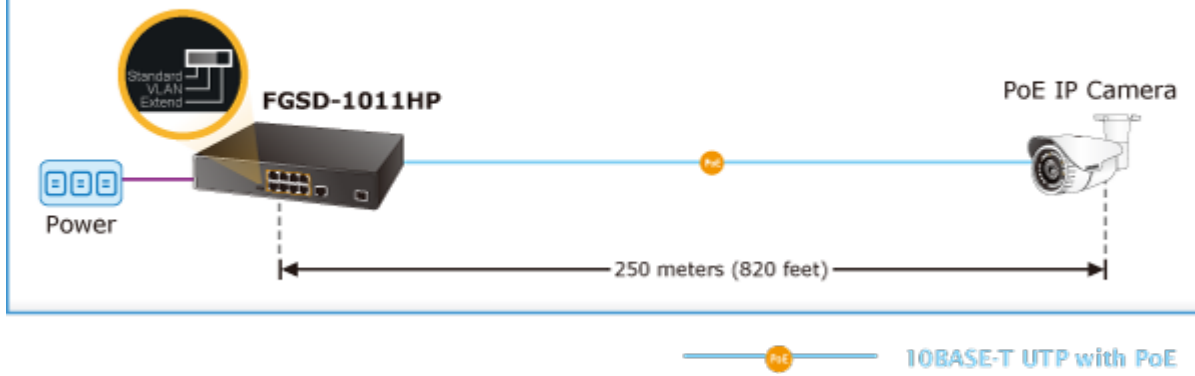

DIP přepínače pro nastavení, portové VLAN, Extend mód pro spojení do 250 m včetně PoE při 10Mb/s. ESD ochrany proti přepětí a elektrostatickému nabití.

Interní zdroj AC 100~240 V, bez ventilátorů.

10portový PoE přepínač, díky 8 PoE portům umožňuje napájet další zařízení jako jsou IP kamery, VoIP telefony a desktopové switche, při přepnutí do Extend módu to je možné při rychlosti 10Mb/s až do vzdálenosti 250m (délka spojení závislá na použitém UTP vedení, konektorech a provedení; praktická zkušenost spojení <200m).

ZÁKLADNÍ SPECIFIKACE

Fyzické vlastnosti:

Porty: 8x RJ-45 10/100Base-TX, 1x RJ-45 10/100/1000BASE-T, 1x SFP 100/1000BASE-X, 1x RJ-45 sériový port konzole

Paměť: 4k MAC adres

Propustnost: sběrnice 5,6 Gbps, provozně 4,16 Mpps (64b)

Rozměry: 220 x 150 x 44 mm

Hmotnost: 1220 g

POE funkce:

Celkový napájecí výkon: 120 W, IEEE 802.3af, IEEE 802.3at

Počet injektorů: 8x až 30 W

Typ napájení: End-span

Pokročilé funkce:

1. Extended mód 10 Mb/s s dosahem až 200 m

Fast Ethernet PoE+ Switch with Two Gigabit Uplink Ports

Extend Mode

VLAN Isolation Mode

8 PoE IP Cameras

FGSD-1011HP

Gigabit Uplink

NVR

Monitoring Center