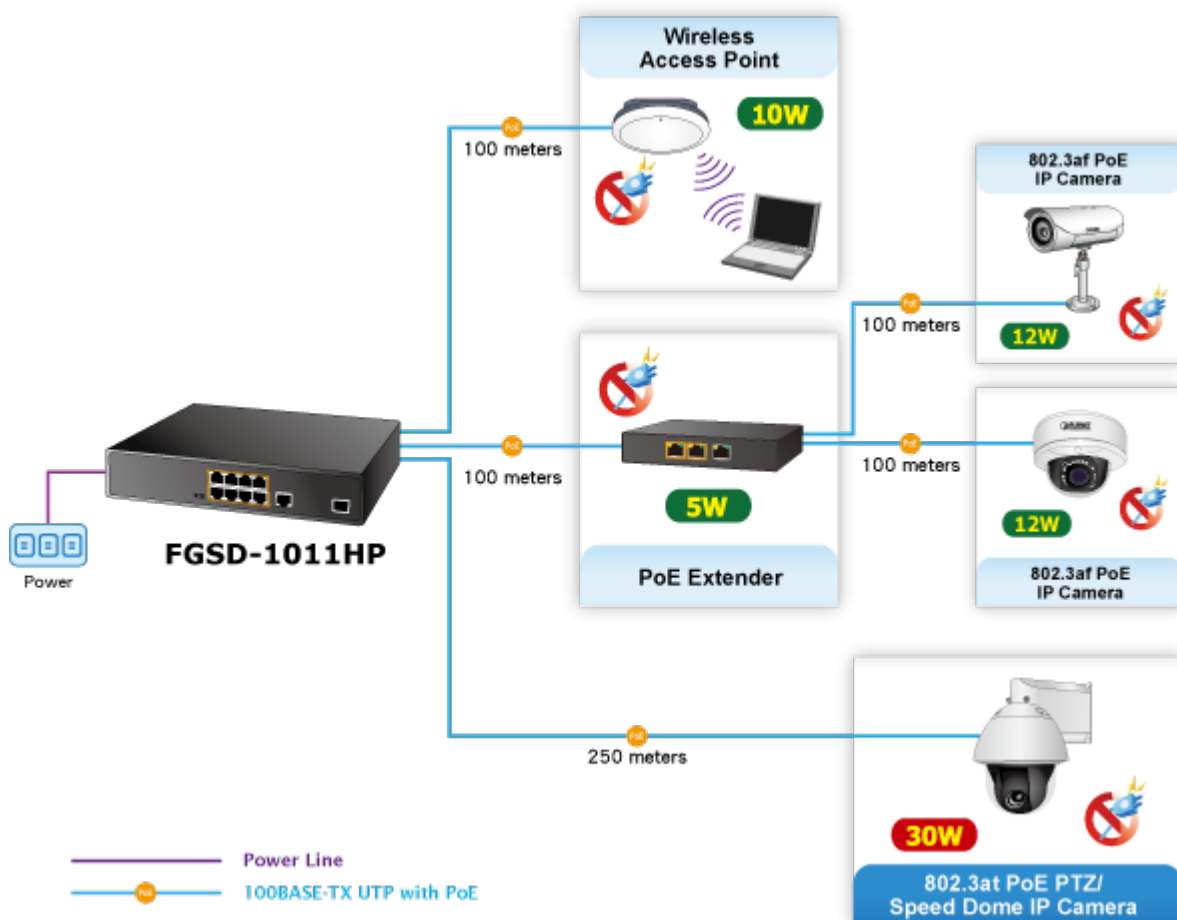

PLANET FGSD-1011HP

Cena celkem:	2 313 Kč (bez DPH: 1 912 Kč)
Běžná cena:	2 544 Kč
Ušetříte:	231 Kč
Kód zboží:	NETPLA1409
Part No.:	FGSD-1011HP
Záruka:	38 měs.
Stav:	Nové zboží

Popis

PLANET FGSD-1011HP

PoE přepínač s výkonem 120 W, 8x 10/100Base-TX s možností napájení dalších IEEE 802.3af zařízení, dva uplink 1000Base-X porty 1x TP a 1x SFP.

DIP přepínače pro nastavení, portové VLAN, Extend mód pro spojení do 250 m včetně PoE při 10Mb/s. ESD ochrany proti přepětí a elektrostatickému nabití.

Interní zdroj AC 100~240 V, bez ventilátorů.

10portový PoE přepínač, díky 8 PoE portům umožňuje napájet další zařízení jako jsou IP kamery, VoIP telefony a desktopové switche, při přepnutí do Extend módu to je možné při rychlosti 10Mb/s až do vzdálenosti 250m (délka spojení závislá na použitém UTP vedení, konektorech a provedení; praktická zkušenost spojení <200m).

Rozměry: 220 x 150 x 44 mm

Hmotnost: 1220 g

POE funkce:

Celkový napájecí výkon: 120 W, IEEE 802.3af, IEEE 802.3at

Počet injektorů: 8x až 30 W

Typ napájení: End-span

Pokročilé funkce:

1. Extended mód 10 Mb/s s dosahem až 200 m

Fast Ethernet PoE+ Switch with Two Gigabit Uplink Ports

Extend Mode

VLAN Isolation Mode

8 PoE IP Cameras

FGSD-1011HP

Gigabit Uplink

NVR

Monitoring Center