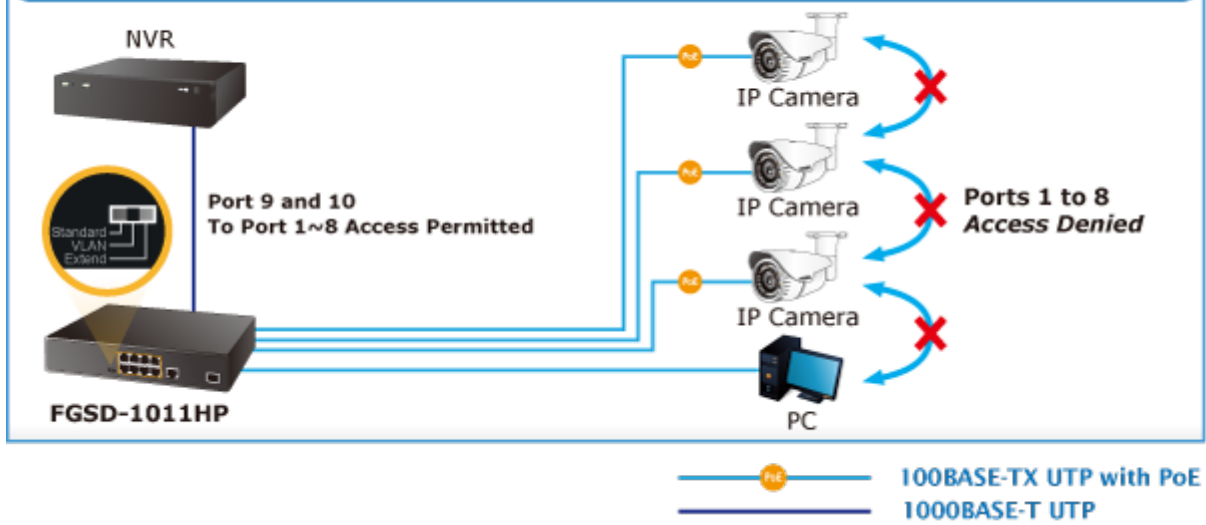

DIP přepínače pro nastavení, portové VLAN, Extend mód pro spojení do 250 m včetně PoE při 10Mb/s. ESD ochrany proti přepětí a elektrostatickému nabití.

Interní zdroj AC 100~240 V, bez ventilátorů.

10portový PoE přepínač, díky 8 PoE portům umožňuje napájet další zařízení jako jsou IP kamery, VoIP telefony a desktopové switche, při přepnutí do Extend módu to je možné při rychlosti 10Mb/s až do vzdálenosti 250m (délka spojení závislá na použitém UTP vedení, konektorech a provedení; praktická zkušenost spojení <200m).

ZÁKLADNÍ SPECIFIKACE

Fyzické vlastnosti:

Porty: 8x RJ-45 10/100Base-TX, 1x RJ-45 10/100/1000BASE-T, 1x SFP 100/1000BASE-X, 1x RJ-45 sériový port konzole

Paměť: 4k MAC adres

Propustnost: sběrnice 5,6 Gbps, provozně 4,16 Mpps (64b)

Rozměry: 220 x 150 x 44 mm

Hmotnost: 1220 g

POE funkce:

Celkový napájecí výkon: 120 W, IEEE 802.3af, IEEE 802.3at

Počet injektorů: 8x až 30 W

Typ napájení: End-span

Pokročilé funkce:

1. Extended mód 10 Mb/s s dosahem až 200 m

Fast Ethernet PoE+ Switch with Two Gigabit Uplink Ports

Extend Mode

VLAN Isolation Mode

8 PoE IP Cameras

FGSD-1011HP

Gigabit Uplink

NVR

Monitoring Center