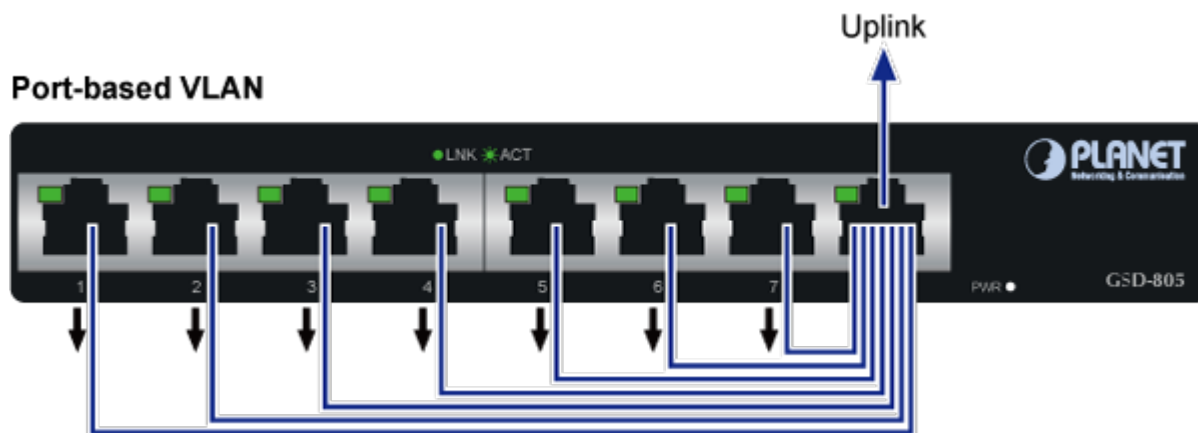

SWITCH PLANET GSD-805V2

Cena celkem:	1 438 Kč
	(bez DPH: 1 188 Kč)
Běžná cena:	1 582 Kč
Ušetříte:	144 Kč
Kód zboží:	NETPLA1410
Part No.:	GSD-805
Záruka:	38 měs.
Stav:	Nové zboží

Popis

PLANET GSD-805v2

8portový Gigabitový desktopový přepínač. Portové VLAN s možnou izolací portů. ESD+EFT ochrany proti elektrostatice a přepětí. Energeticky úsporný dle IEEE 802.3az. Kovová skříň, interní napájecí zdroj, bez ventilátorů.

Gigabitové přepínače v miniaturním provedení pro stolní použití. Mají plnou propustnost, jsou neblokující, vybaveny architekturou Store and Forward.

ZÁKLADNÍ SPECIFIKACE

Fyzické vlastnosti:

- Porty:** 8 x RJ-45 10/100/1000BASE-T
- Paměť:** 8k MAC adres, 1Mbit buffer
- Propustnost:** sběrnice 16 Gbps, provozně 11,9 Mpps (64B)
- Podpora přenosu:** JumboFrame 9KB
- Provedení:** desktop
- Napájení:** interní zdroj 100-240V AC, 50/60Hz, 0.2A, celkový příkon 2,4W
- Ochrana:** ESD do 4KV
- Provozní teplota:** 0 až 50°C
- Rozměry:** 168 x 93 x 32 mm
- Hmotnost:** 428 g