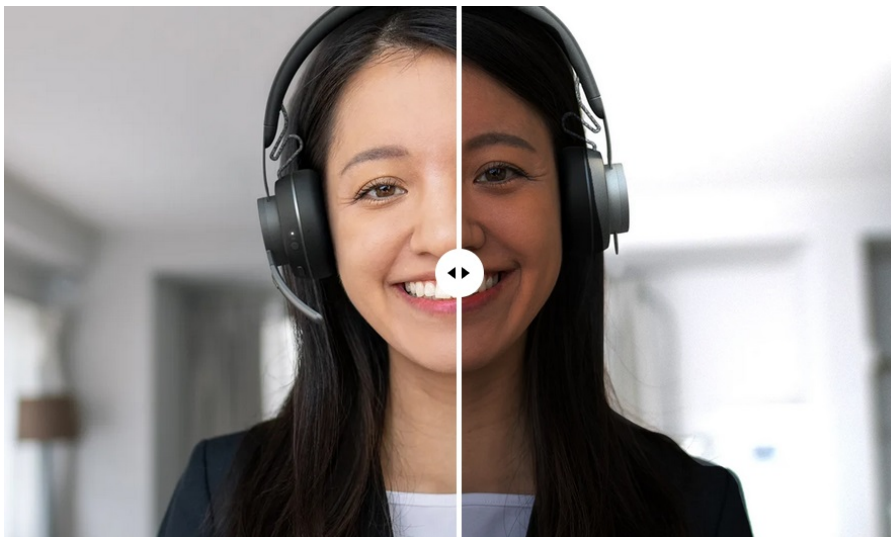

Logitech Brio 4K Stream Edition - 4K webkamera pro komunikaci i bezpečné přihlášení

Webkamera Logitech Brio 4K Stream Edition pro špičkové videokonference a distanční komunikaci od vašeho pracovního nebo domácího stolu. **Vysoké rozlišení 4K UHD** zachytí každý detail a obraz do nejmenších drobností a **technologie RightLight 3** nastaví optimální jas vzhledem ke světelným podmínkám v místnosti. V případě potřeby nadstandardní plynulosti videa můžete video zachytit ve **Full HD kvalitě při 60 snímcích za sekundu**. To oceníte například při náročnějším streamování videa.

Díky **duálním všesměrovým mikrofónům** zachytí hlas během hovorů jasně a čistě. Záběr vaší osoby lze nastavit pomocí **3 režimů zorného pole**. Dostupné předvolby v **aplikaci Logi Tune** vám umožní zabrat větší část okolního prostředí, nebo se naopak zaměřit jen na vás. Pomocí **funkce Windows Hello** se rychle, bezpečně a bez hesla přihlásíte do svého PC systému.

Logitech Brio 4K Stream Edition

Webová kamera zaměřená na streamování, a to ve vysoké kvalitě **4K Ultra HD** s rychlostí 30 snímků za vteřinu či v rozlišení **Full HD** s rychlostí 60 snímků za vteřinu. Technologie **HDR** umožní zobrazení v živějších, realističtějších barvách i za slabého osvětlení. Potěší také široké **zorné pole 90°**, které zabírá více pozadí. Lze též vybrat užší 65° nebo 78°, které se zaměřuje více na vás. Prostřednictvím funkce **neutralizování pozadí** si zachovávejte upravený, profesionální vzhled, i když jste v členitém prostředí. Vyberte si ze **tří inteligentních režimů pozadí**: rozmazání, odstranění či přepínání. Kamera též umožňuje rychlé přihlášení do systému Windows pomocí **Windows Hello**.

ZÁKLADNÍ SPECIFIKACE

Rozlišení: 4096 x 2160 px

Rozhraní: USB 3.0 (USB 2.0 omezuje rozlišení na 1080p/30 fps)

Délka kabelu: 2,2 m

Barva: černá