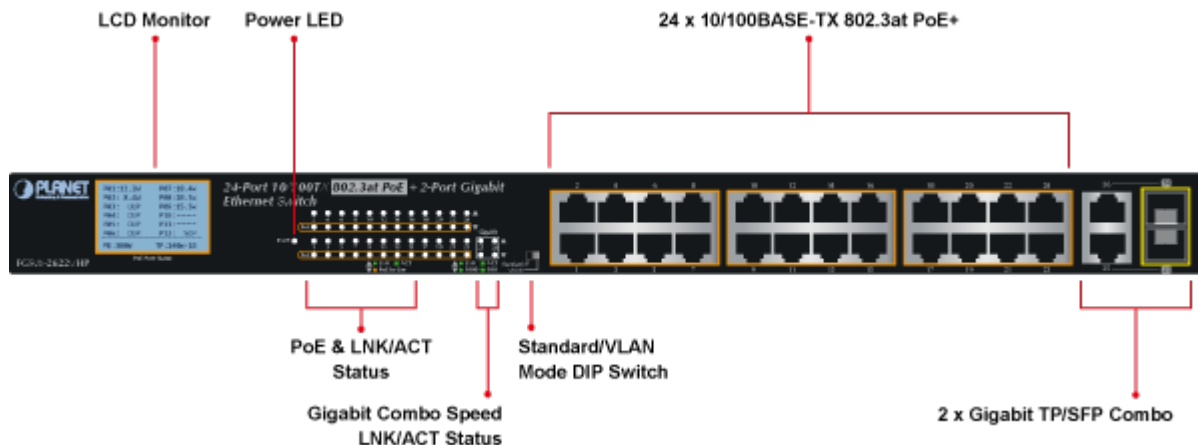

2 Gigabitové porty 1000Base-Tp/SFP. 24 portů 10/100Base-TX s možností napájení dalších IEEE 802.3at zařízení, celkový výkon 300W. Extend mód pro spojení rychlostí 10Mb/s do vzdálenosti až 150-250m na UTP dle použitého vedení včetně napájení PoE.

LCD displej pro info o napájení, portové VLAN. ESD ochrany, interní AC zdroj.

Jedná se o 24portový 10/100Mbit fast ethernet switch se 2x Gigabitovými TP/SFP rozhraními. Umožňuje napájet další zařízení jako jsou IP kamery, VoIP telefony a WiFi přístupové body. Zařízení disponuje plně propustnou rychlou interní páteří sběrnicí. Gigabitová rozhraní poskytují další možnosti rozšiřitelnosti, flexibility a integrace v síti. LCD displej na předním panelu informuje o aktuálním vytížení PoE.

ZÁKLADNÍ SPECIFIKACE

Fyzické vlastnosti:

Porty: 24 x RJ-45 10/100BASE-TX, 2 x RJ-45 10/100/1000BASE-T, 2 x miniGBIC SFP 10000BASE-SX/LX

Paměť: 8k MAC adres

Propustnost: sběrnice 12,8 Gbps, provozně 9,5 Mpps (64B)

Podpora přenosu: Frame 9216 b

Provedení: rackmount 1U

Napájení: interní zdroj AC 100 - 240V, 50/60Hz, 5 A, příkon do 330W

Ochrana: ESD do 6KV

Provozní teplota: -10°C - 60°C

Rozměry: 440 x 233 x 44 mm

Hmotnost: 3400 g