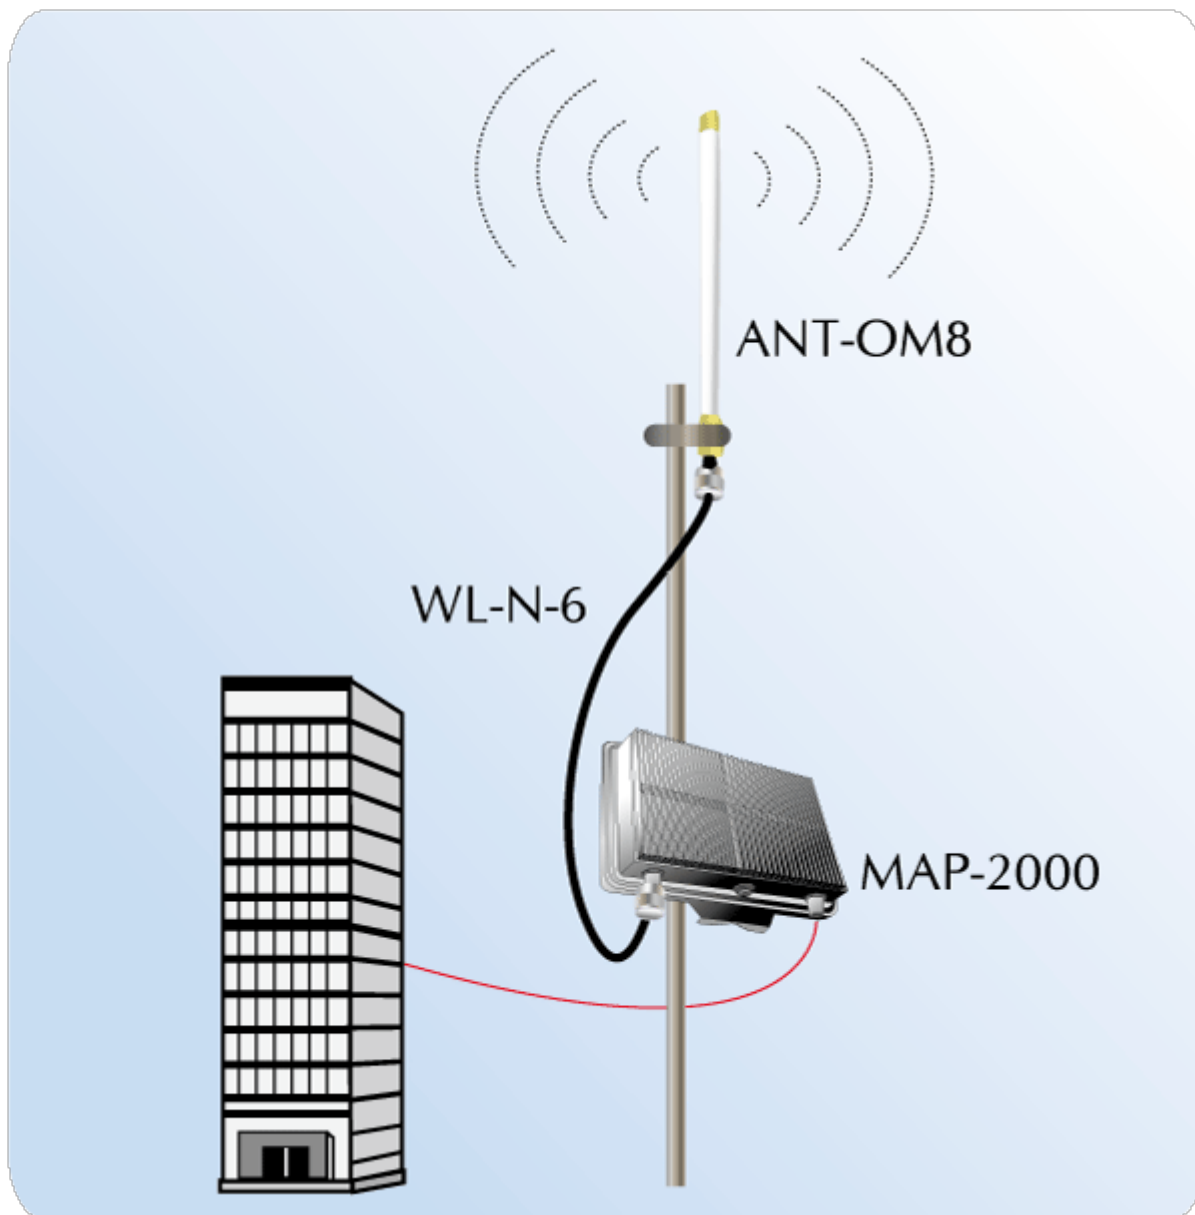

PLANET VŠESMĚROVÁ ANTÉNA 8DBI

Cena celkem:	1 341 Kč
	(bez DPH: 1 109 Kč)
Běžná cena:	1 476 Kč
Ušetříte:	134 Kč
Kód zboží:	NETPLA1757
Part No.:	ANT-OM8
Záruka:	26 měs.
Stav:	Nové zboží

Popis

PLANET všesměrová anténa 8 dBi

Všesměrová anténa 8 dBi určená pro libovolné systémy ve frekvenčním pásmu **2,4 GHz**. Primárně navržené pro ISM pásmo 2400-2485 MHz a nasazení pro bezdrátové datové sítě. Jejich typickou aplikací je připojení bezdrátových WLAN přístupových bodů.

ZÁKLADNÍ SPECIFIKACE

Zisk: 8 dBi

Vertikální úhel pokrytí (-3 dB): 10°

Impedance: 50 Ohmů

SWR: <1,3

Polarizace: vertikální, lineární

Provozní teplota: -40 až +70 °C

Konektor: N (Female)