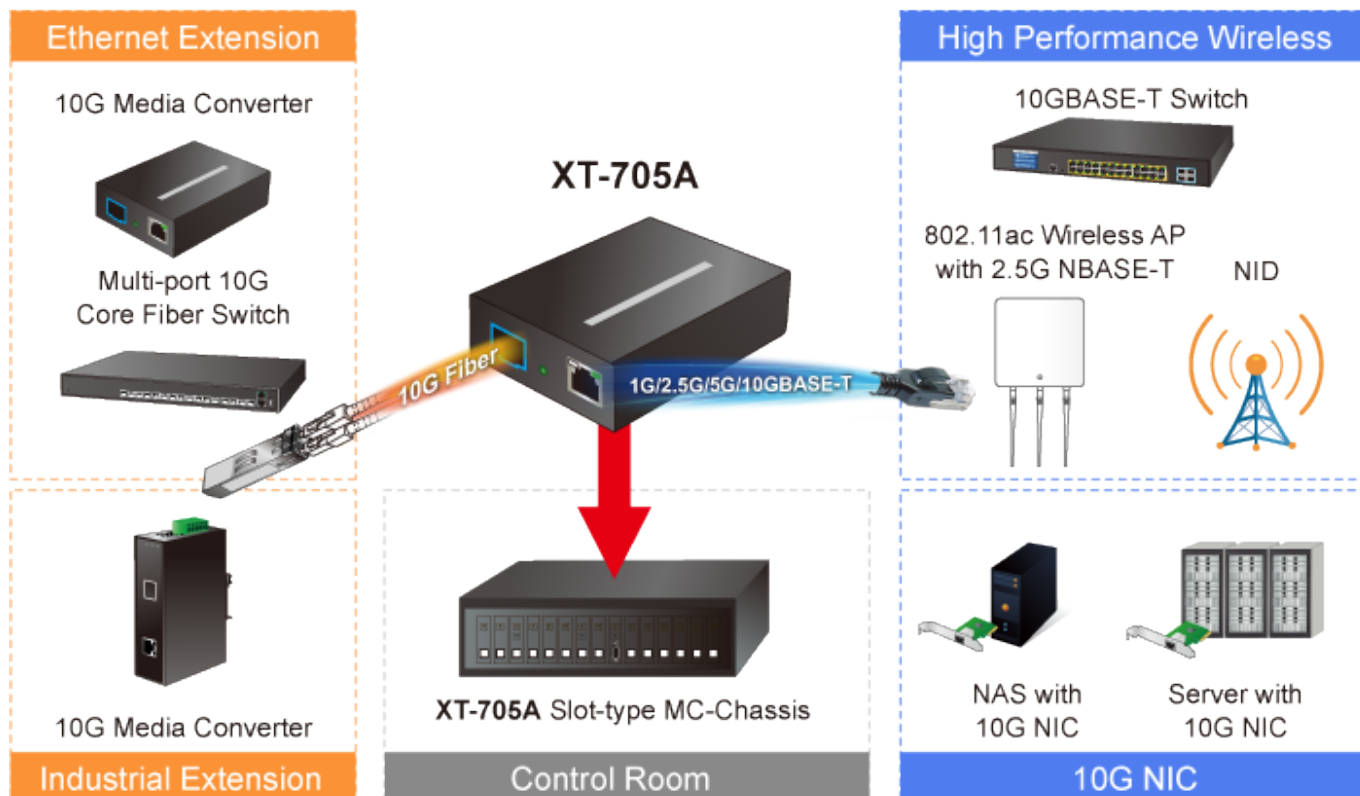

PLANET XT-705A

Cena celkem:	4 531 Kč (bez DPH: 3 744 Kč)
Běžná cena:	4 984 Kč
Ušetříte:	453 Kč
Kód zboží:	NETPLA2090
Part No.:	XT-705A
Záruka:	26 měs.
Stav:	Nové zboží

Popis

PLANET XT-705A

Jednoduchý media konvertor vybavený metalickým RJ-45 konektorem s rychlostí 100/1000/2,5G/5G/10G a optickým SFP+ portem s rychlostí až 10GBASE. Použití je vhodné v sítích, kde je vyžadována extrémně vysoká šířka pásma, jako jsou například data centra, cloudová úložiště, nebo infrastruktura operátorů.

10Gbps Fiber to Copper Media Converter Application

Díky spolehlivosti je zaručena vysoká přenosová rychlost bez rizika ztráty paketů při extrémní rychlosti. Samozřejmostí je ochrana až 6 KV DC ESD. Další výhodou je nízká spotřeba 3,75 W při plné zátěži.

ZÁKLADNÍ SPECIFIKACE

Fyzické vlastnosti:

Porty: 1 x RJ-45 100/1000/2,5G/5G/10GBASE-T, 1 x SFP+ 10GBASE-XR

Podpora přenosu: JumboFrame 16K

Propustnost: sběrnice 20 Gbps, provozně 2,48 Mpps (64B)

Tabulka záznamů: 9K MAC adres

Provedení: vnitřní

Napájení: zdroj 5V DC, 2A max., celkový příkon do 3,75 W

Ochrana: ESD 6 KV DC

Provozní teplota: 0 až 50°C

Rozměry: 94 x 70 x 26 mm

Hmotnost: 180 g

Příklad zapojení:

Fiber to Ethernet Can Support Large-scale Retail Networks