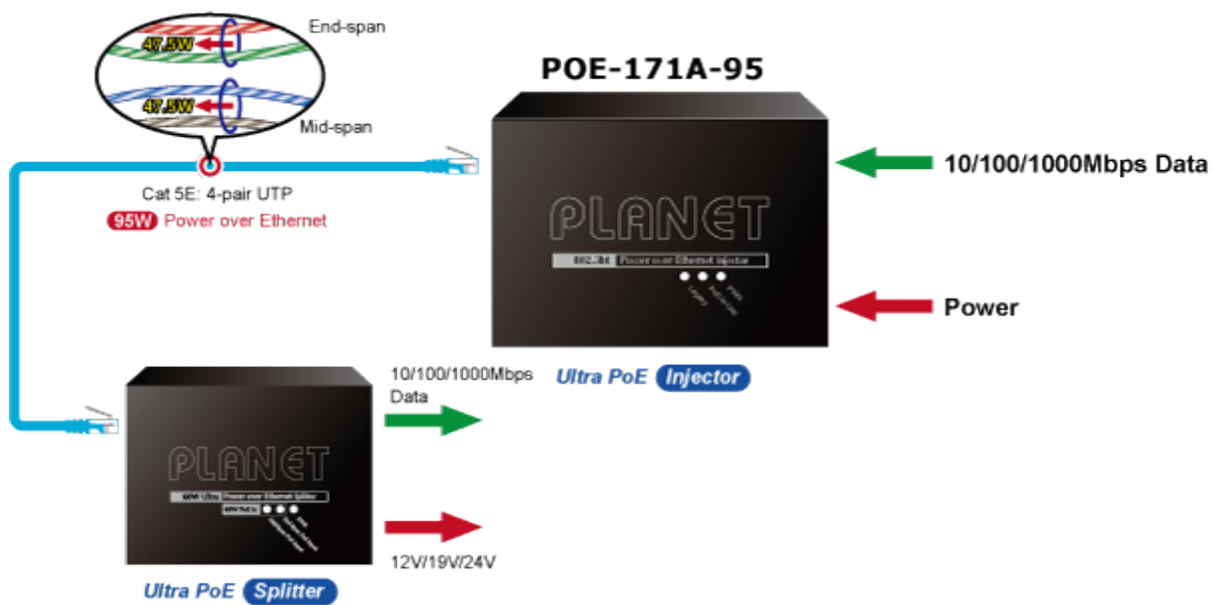

PLANET POE-171A-95

Cena celkem:	3 681 Kč
	(bez DPH: 3 043 Kč)
Běžná cena:	4 050 Kč
Ušetříte:	368 Kč
Kód zboží:	NETPLA2108
Part No.:	POE-171A-95
Záruka:	38 měs.
Stav:	Nové zboží

Popis

PLANET POE-171A-95

Jednoportový PoE injektor pro napájení po Ethernetovém kabelu dle IEEE 802.3bt do příkonu až 95 W. Disponuje dvěma měděnými rozhraními 10M / 100M / 1G / 2,5G / 5GBASE-T RJ-45 pro zpracování extrémně velkého množství datového přenosu. End i Mid-span. Zpětně použitelný s PD IEEE 802.3af/at. Desktop nebo do šasí, externí napájecí zdroj DC 52-56 V.

PoE-171A-95 přenáší data s napájením 56 V DC přes kroucené dvojlinky jako 95W PoE injektor a připojený rozbočovač POE-172S oddělí digitální data a napájení do tří volitelných výstupů (12 V/ 19 V/ 24 V DC) se vzdáleností až 100 metrů.

ZÁKLADNÍ SPECIFIKACE

Rozhraní: 2× RJ-45 10/100/1000 Mbps : 1× Data input, 1× PoE (Data + Power) output

Celkový napájecí výkon: do 95 W, IEEE 802.3u, IEEE 802.3ab, IEEE 802.3bz, IEEE 802.3bt, IEEE 802.3at, IEEE 802.3af

Zatížitelnost portu: až 95 W

Napájení: 52-56 V DC, max. 2,5 A

Provozní teplota: 0 až 50 °C

Rozměry: 94 × 70,3 × 26,2 mm

Powered Device

- PoE IP Camera
- PoE Wireless AP
- Ultra PoE Splitter

 [Ostatní download](#)
