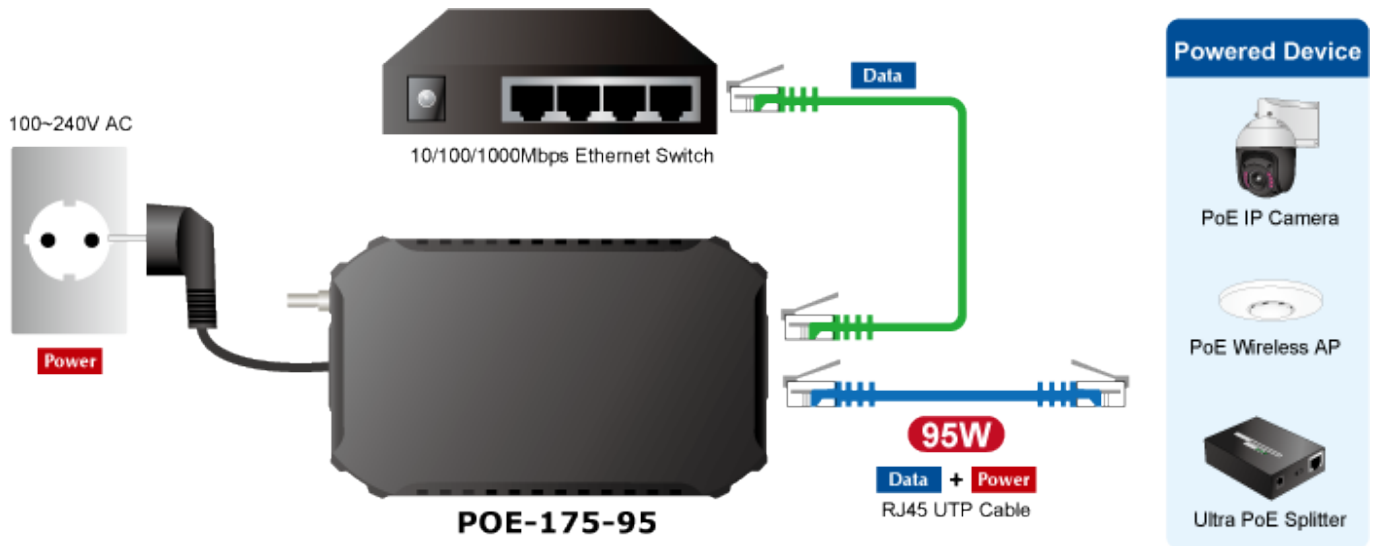

PLANET POE-175-95

Cena celkem:	3 540 Kč (bez DPH: 2 926 Kč)
Běžná cena:	3 894 Kč
Ušetříte:	354 Kč
Kód zboží:	NETPLA2124
Part No.:	POE-175-95
Záruka:	38 měs.
Stav:	Nové zboží

Popis

PLANET POE-175-95

PoE injektor s vysokým výkonem až 95 W dle specifikace 802.3bt. Je navržen speciálně pro rostoucí požadavky odběru elektrické energie zařízeními, jak jsou například PTZ kamery, all-in-one počítače, nebo ostatní síťová zařízení požadující dostatečný přísun energie.

POE-175-95 přenáší data a elektrickou energii 54 V DC přes kabely se zkroucenými páry, jako 95W PoE injektor a připojený rozbočovač Ultra Power over Ethernet, POE-172S, oddělí digitální data a napájení do tří volitelných výstupů (12 V / 19 V / 24 V DC) se vzdáleností až 100 metrů.

V případě, že zařízení plně nesplňují standardy IEEE 802.3af/at/bt lze injektor jednoduše přepnout do kompatibilního režimu, což signalizují přítomné LED diody. Další LED indikace signalizuje právě použitý výkon PoE injektoru.

Provozní teplota: 0 až 50 °C

Rozměry: 170 × 100 × 40 mm

Hmotnost: 480 g

Detail indikačních LED diod:

PoE Power Usage Display

Příklady použití: