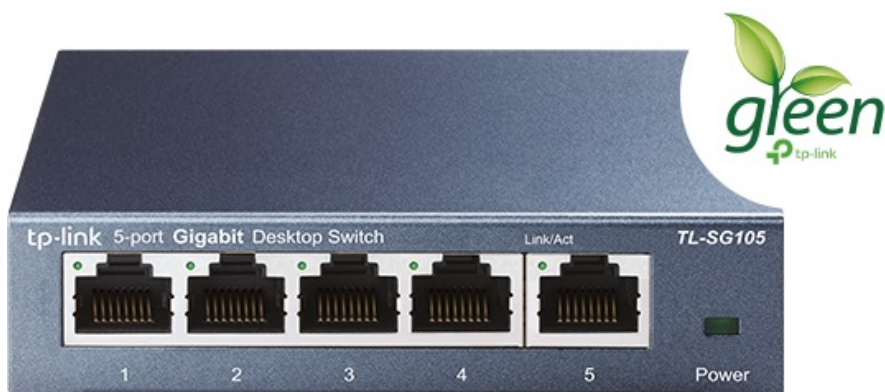

TP-LINK TL-SG105

Cena celkem:	552 Kč (bez DPH: 456 Kč)
Běžná cena:	607 Kč
Ušetříte:	55 Kč
Kód zboží:	NAPTPL1031
Part No.:	TL-SG105
Záruka:	60 měs.
Stav:	Nové zboží

Popis

TP-Link TL-SG105

Vysokorychlostní **5portový** stolní switch v kovovém těle představuje snadný způsob přechodu na **gigabitový ethernet**. Zvyšte rychlost svého síťového serveru a páteřních připojení nebo proměňte gigabitovou rychlost ve stolních počítačích v realitu. Switch TL-SG105 se navíc může pochlubit podporou **AUTO-MDIX** a funkcí řízení toku dat (**flow control**).

S inovativní technologií úspory energie (**Green Ethernet**) dokáže switch **snížit spotřebu energie až o 65 %**, což z něj činí ekologické řešení pro vaši domácí nebo firemní síť.

- 5x 10/100/1000Mbps Auto-Negotiation RJ45 port s podporou Auto-MDI/MDIX
- Green Ethernet technologie
- IEEE 802.3x flow control (řízení toku dat)
- Kovové provedení a možná montáž na stěnu
- Podpora 802.1p/DSCP QoS a IGMP Snooping funkce
- Plug and play

Součástí balení je napájecí adaptér (5 V/0,6 A).

ZÁKLADNÍ SPECIFIKACE

Porty: 5x RJ-45 10/100/1000 Mb/s

PoE: ne

Kapacita switche: 10 Gb/s

Rychlost směrování: 7,4 Mp/s

Rozměry: 100 × 98 × 25 mm