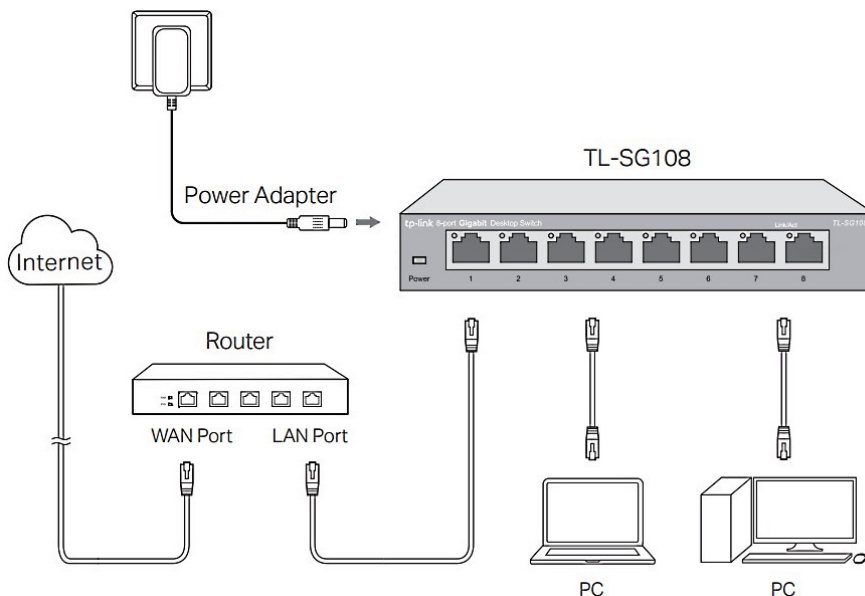

TP-LINK TL-SG108

Cena celkem:	739 Kč
	(bez DPH: 611 Kč)
Běžná cena:	813 Kč
Ušetříte:	74 Kč
Kód zboží:	NAPTPL1032
Part No.:	TL-SG108
Záruka:	60 měs.
Stav:	Nové zboží

Popis

TP-Link TL-SG108

Vysokorychlostní **8portový** stolní switch v kovovém těle představuje snadný způsob přechodu na **gigabitový ethernet**. Zvyšte rychlost svého síťového serveru a páteřních připojení nebo proměňte gigabitovou rychlost ve stolních počítačích v realitu. Switch TL-SG108 se navíc může pochlubit podporou **AUTO-MDIX** a funkcí řízení toku dat (**flow control**).

S inovativní technologií úspory energie (**Green Ethernet**) dokáže switch **snížit spotřebu energie až o 82 %**, což z něj činí ekologické řešení pro vaši domácí nebo firemní síť.

Součástí balení je napájecí adaptér (5 V/0,6 A).

ZÁKLADNÍ SPECIFIKACE

Počet portů: 8× GbE RJ-45 LAN

Kapacita switche: 16 Gb/s

Rychlost směrování: 11,9 Mp/s

PoE: ne

Rozměry: 158 × 101 × 25 mm