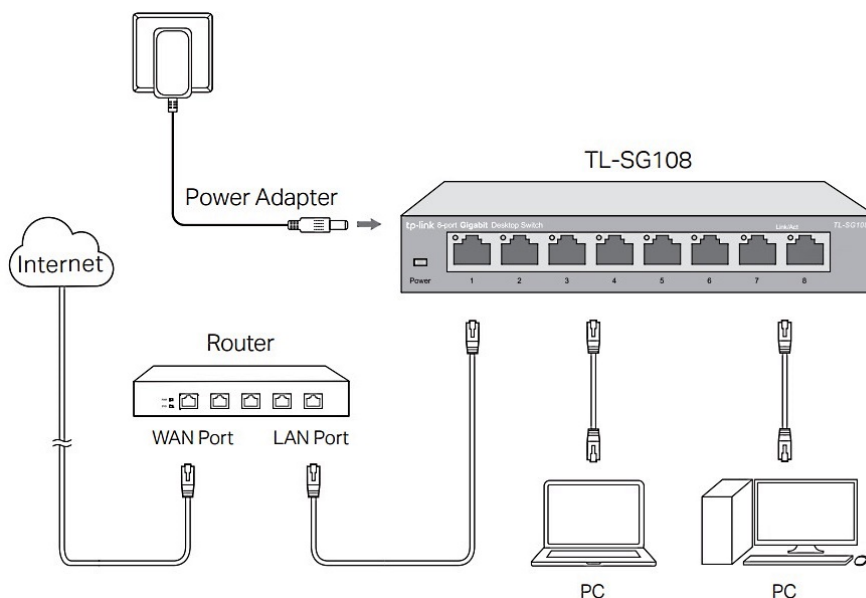

TP-Link TL-SG108

Vysokorychlostní **8portový** stolní switch v kovovém těle představuje snadný způsob přechodu na **gigabitový ethernet**. Zvyšte rychlost svého síťového serveru a páteřních připojení nebo proměňte gigabitovou rychlost ve stolních počítačích v realitu. Switch TL-SG108 se navíc může pochlubit podporou **AUTO-MDIX** a funkcí řízení toku dat (**flow control**).

S inovativní technologií úspory energie (**Green Ethernet**) dokáže switch **snížit spotřebu energie až o 82%**, což z něj činí ekologické řešení pro vaši domácí nebo firemní síť.

Součástí balení je napájecí adaptér (9V/0,6A).

ZÁKLADNÍ SPECIFIKACE

Počet portů: 8 x GbE RJ-45 LAN

Kapacita switchu: 16 Gb/s

Rychlost směrování: 11,9 Mp/s

PoE: ne

Rozměry: 158 x 101 x 25 mm