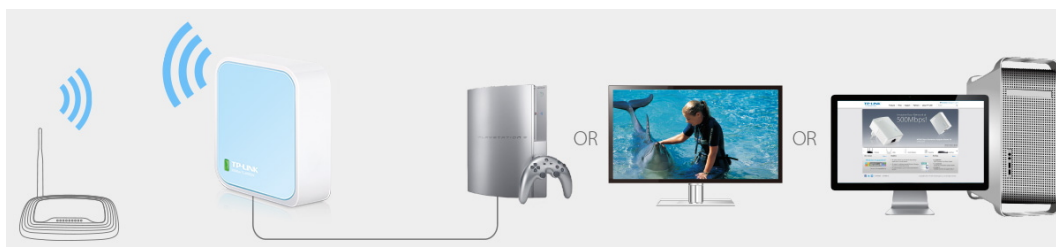

Režim klient

Umožňuje zařízením, která vyžadují připojení po kabelu připojit se ke stávající bezdrátové síti.