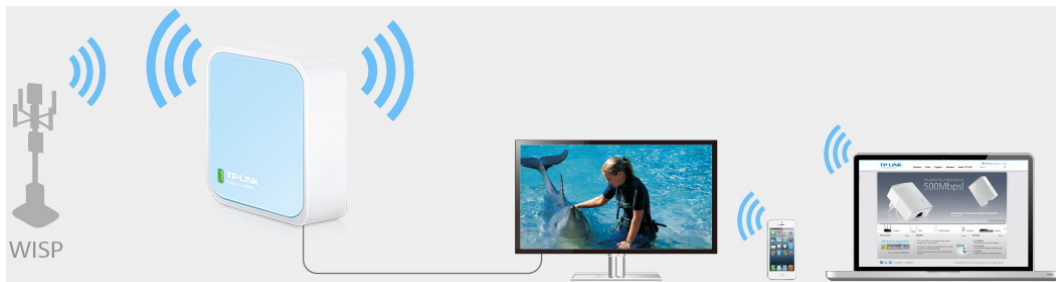

- Bezdrátový přenos dat rychlostí až 300 Mbit/s je ideální pro streamování videa, online hraní her a VoIP
- Kapesní velikost - ideální pro domácí použití a na cesty
- Podporuje provozní režimy router, opakovač signálu, klient, AP a WISP

### **Režim router**

Okamžitě vytvoří samostatnou bezdrátovou síť a s můžete tak sdílet síť pro více zařízení. Ideální pro použití ve většině hotelech.

---

### **Režim hotspot**

Užijte si bezdrátový přístup k internetu připojením k venkovnímu WISP Access Pointu.

### Režim opakovače signálu

Rozšíření stávající Wi-Fi zesiluje signál a zvětšuje pokrytí.