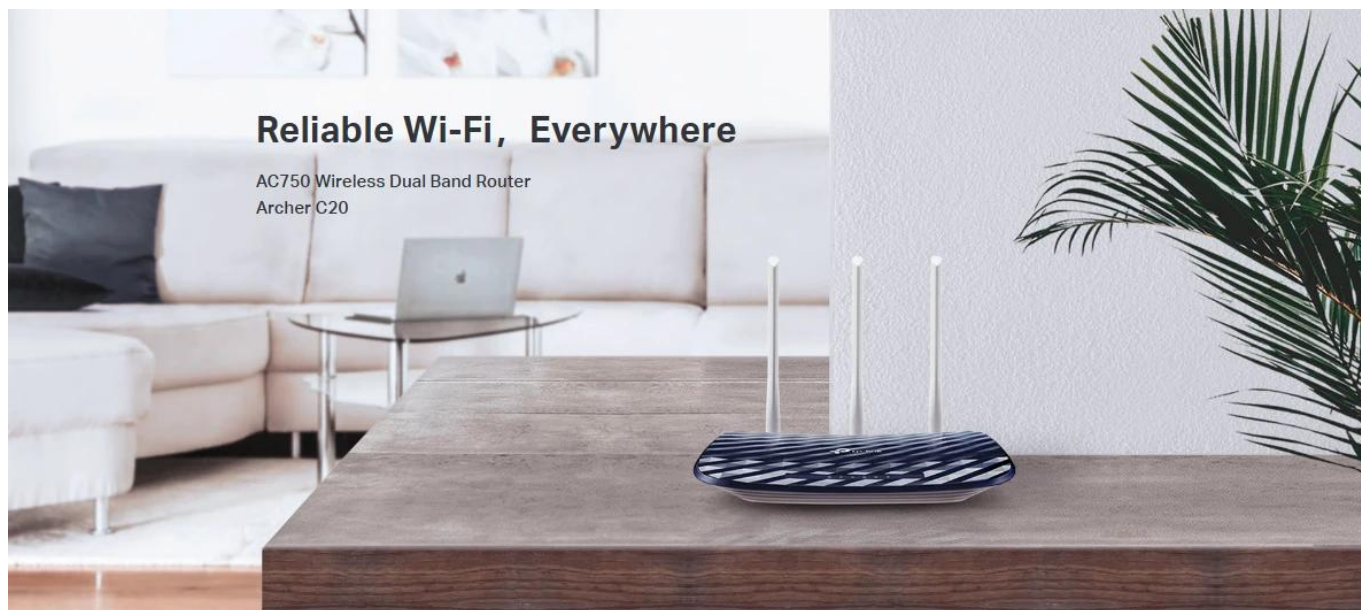

#### 802.11ac - Nová generace Wi-Fi

TP-Link Archer C20 využívá standard Wi-Fi 802.11ac, zpětně kompatibilní se standardem 802.11n a je 3x rychlejší než rychlost bezdrátového standardu N. Díky vyšší energetické úspornosti a robustnímu zabezpečení je standard 802.11ac skvělý způsob, jak zrychlit domácí multimediální síť a vyřešit přetížení, které několik zařízení může způsobit.