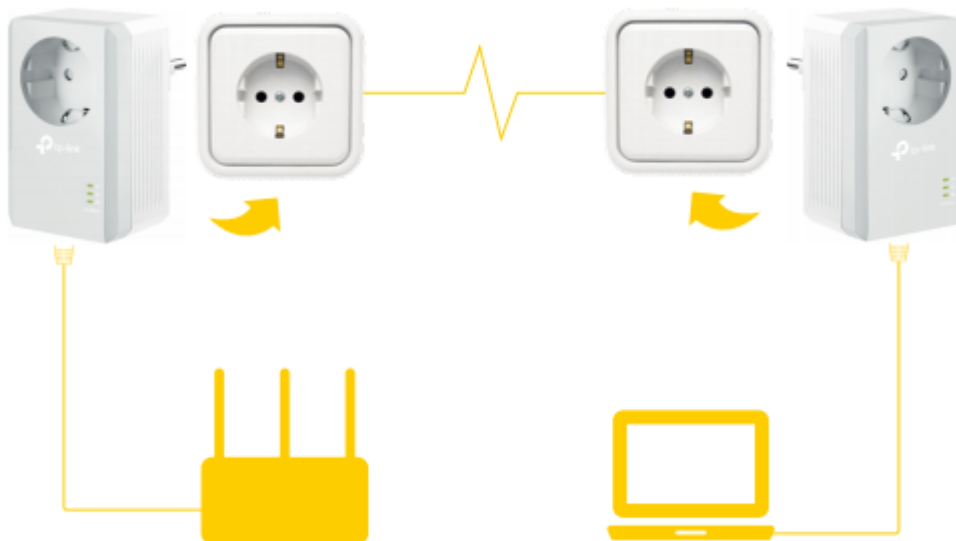

Rozšířte kabelovou síť do libovolného pokoje pomocí stávajícího elektrického systému. Sada adaptérů AV600 Powerline Starter Kit využívá pokročilou technologii **Home Plug AV** s podporou přenosu dat elektrickými kabely **až 600 Mbit/s**. **Integrovaná síťová zásuvka** umožňuje připojit k adaptéru další zařízení nebo napájecí lištu, jako by byla normální zásuvka ve zdi. Integrovaný **filtr šumu** pomáhá zabránit tomu, aby rušení elektrického signálu ovlivnilo výkon powerline sítě.

Adaptér se vyznačuje praktickým designem a sofistikovaným režimem úspory energie, který jej automaticky přepíná z běžného „provozního“ režimu do „úsporného“ režimu a díky tomu **snižuje spotřebu energie až o 85 %**.

ZÁKLADNÍ SPECIFIKACE

Typ zásuvky: EU
Rychlost přenosu dat: až 600 Mbit/s
Standardy a protokoly: HomePlug AV, IEEE802.3, IEEE802.3u
Rozhraní: 1× 10/100 Mbps RJ-45
Zabezpečení: 128bit AES šifrování
Dosah: až 300 m
Rozměry: 95 × 58 × 42 mm