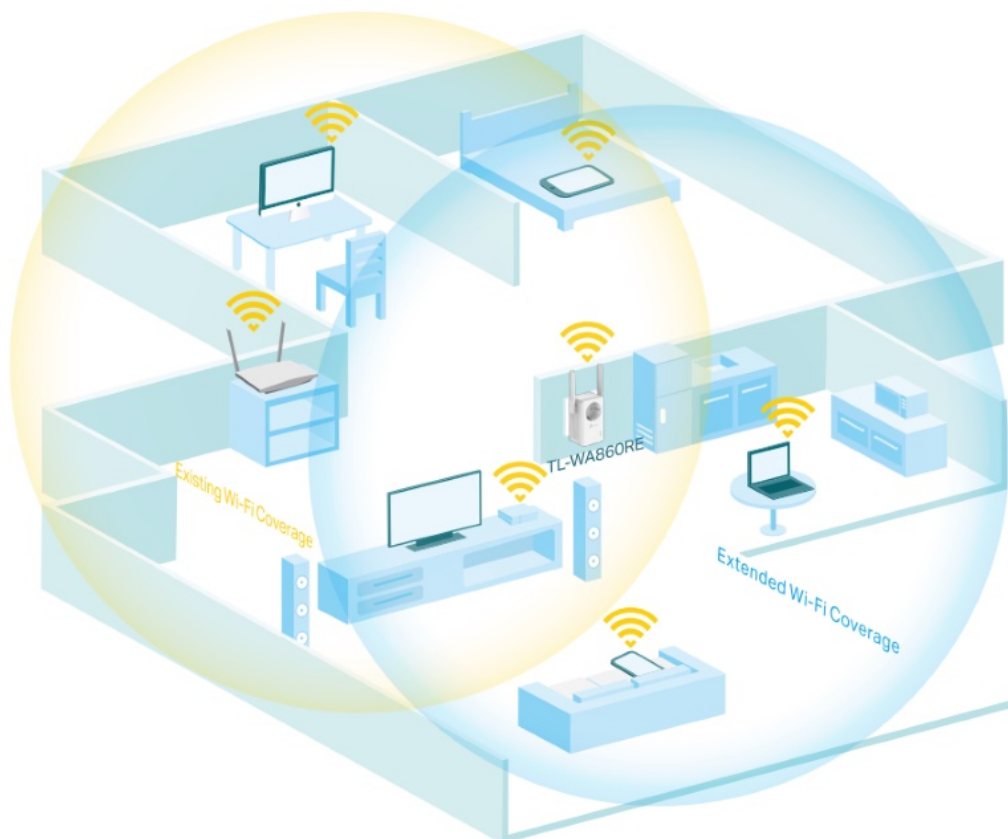

### TP-Link TL-WA860RE

Opakovač signálu **s průchozí zásuvkou** je určen k rozšíření pokrytí a zlepšení signálu stávající bezdrátové sítě a odstranění „mrtvých zón“. Díky rychlosti až **300Mbit/s** s podporou standardů 802.11b/g/n, tlačítko **Range Extender (Opakovač signálu)**, miniaturní velikosti a nástěnné konstrukci nebylo rozšíření bezdrátové sítě nikdy jednodušší. Kromě toho, přidaná zásuvka zajišťuje napájení jiných elektrických zařízení. A co víc, díky ethernetovému portu může opakovač signálu TL-WA860RE fungovat jako **bezdrátový adaptér** a přeměnit tak kabelové zařízení na bezdrátové.

## ZÁKLADNÍ SPECIFIKACE

**Standard Wi-Fi:** IEEE 802.11b/g/n

**Rychlost datového přenosu:** 300 Mb/s

**Anténa:** 2× externí neodnímatelná

**Porty:** 1× RJ-45

**Frekvence:** 2400–2483,5 MHz

**Zabezpečení:** 64/128/152bit WEP, WPA-PSK / WPA2-PSK