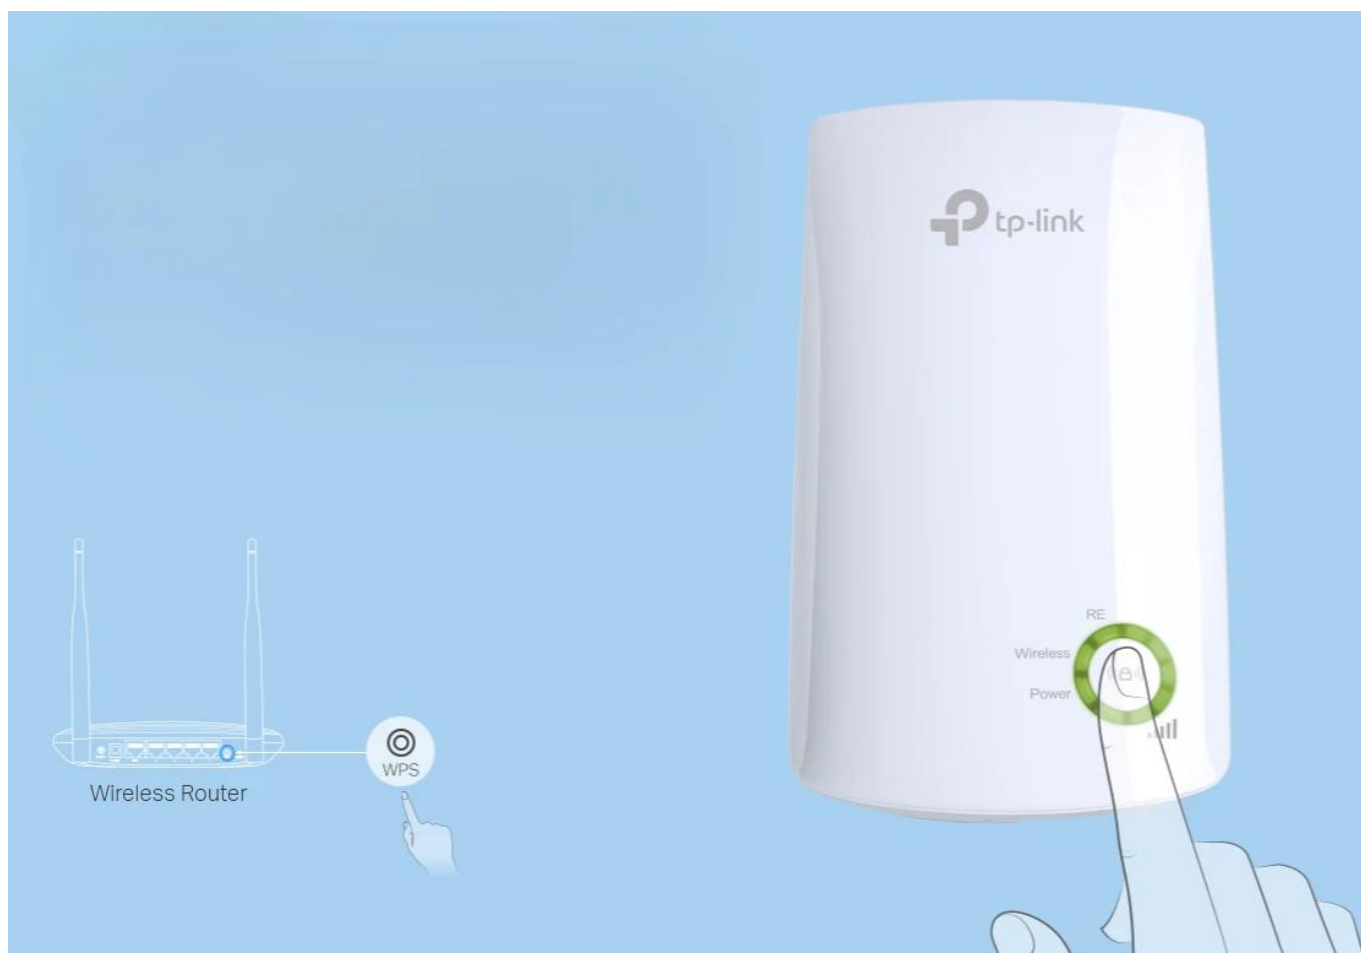

- **Režim extenderu** - Zesiluje bezdrátový signál a prodlužuje jeho dosah na dříve nedostupná místa
- **Miniaturní velikost** - Nástěnná konstrukce umožňuje snadnou instalaci a flexibilní pohyb
- **Snadné rozšíření pokrytí** - Bezdrátovým signálem po stisknutí tlačítka Range Extender
- **Aplikace Tether** - Můžete extender ovládat jakýmkoliv mobilním zařízením
- **Funkce LED Control** - Zahrnuje i noční režim pro klidný a ničím nerušený spánek

Snadné nastavení a flexibilní umístění

Stiskněte tlačítko WPS na vašem routeru a tlačítko Range Extender na zařízení 854RE během 2 minut, abyste se mohli snadno připojit k síti. Po připojení k existujícímu routeru můžete jednoduše zařízení TL-WA854RE odpojit a znovu připojit v požadované oblasti pro dosažení nejlepší kvality a pokrytí signálu ve vašem domě, aniž byste museli znovu nakonfigurovat extender.

Indikátor inteligentního signálu

5 signálních světel ukazuje sílu signálu, který TL-WA854RE přijímá z existujícího routeru, což může pomoci najít správné místo pro umístění extenderu. Doporučuje se zvolit místo, kde budou svítit minimálně 3 modré kontrolky, aby bylo zaručeno dobré fungování.