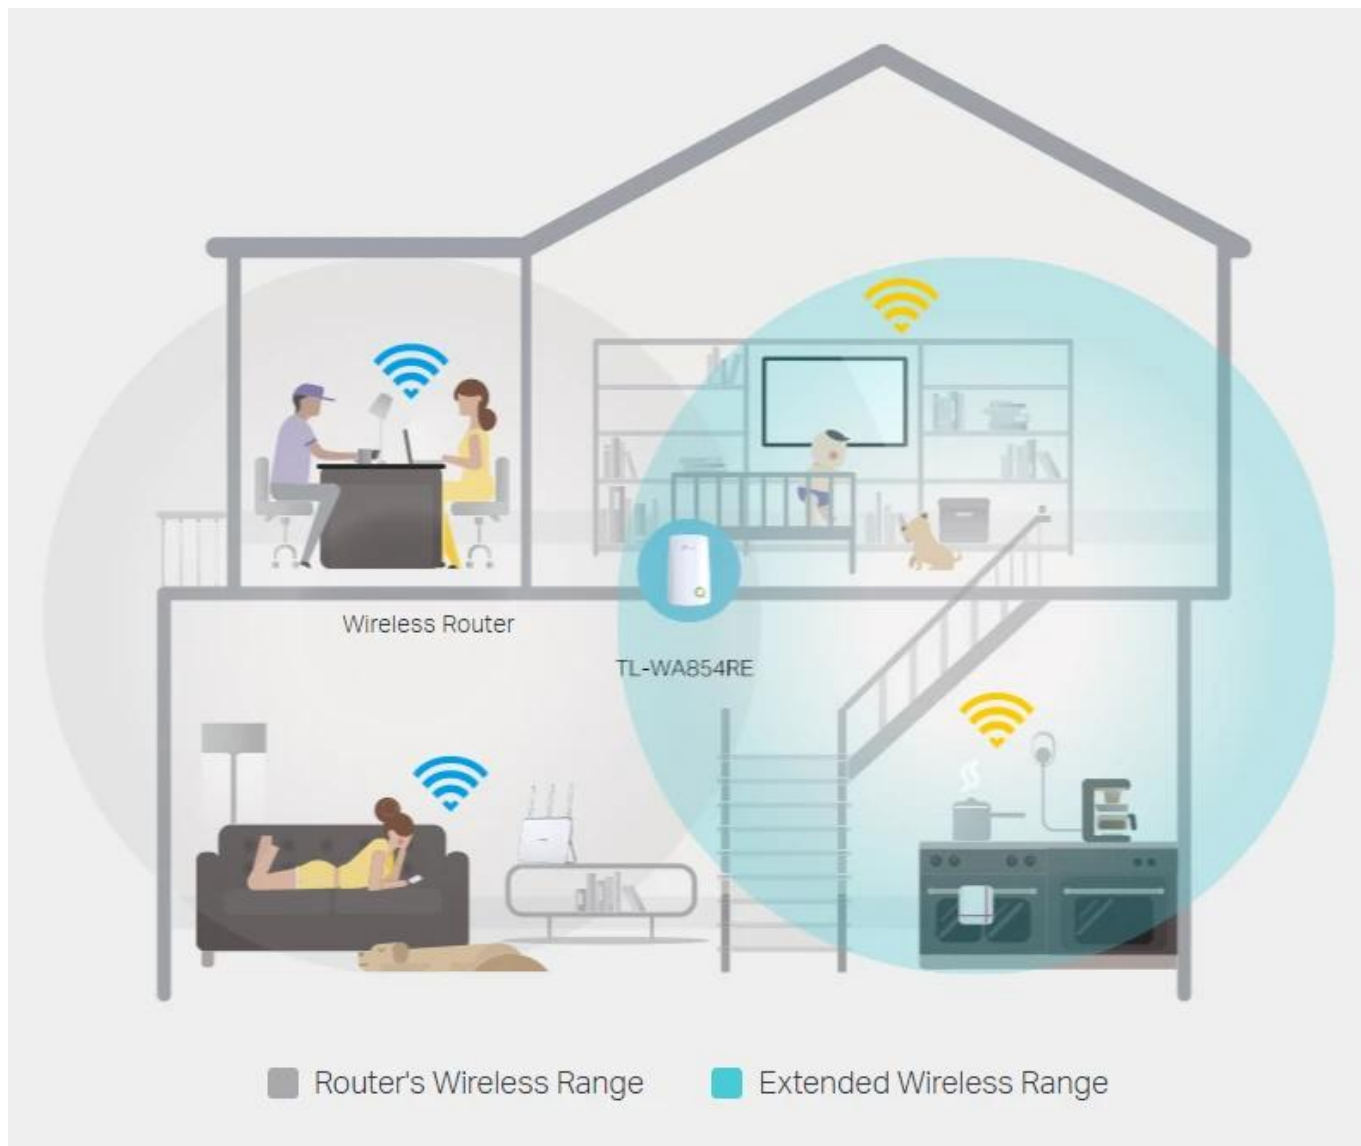

- **Režim extenderu** - Zesiluje bezdrátový signál a prodlužuje jeho dosah na dříve nedostupná místa
- **Miniaturní velikost** - Nástěnná konstrukce umožňuje snadnou instalaci a flexibilní pohyb
- **Snadné rozšíření pokrytí** - Bezdrátovým signálem po stisknutí tlačítka Range Extender
- **Aplikace Tether** - Můžete extender ovládat jakýmkoliv mobilním zařízením
- **Funkce LED Control** - Zahrnuje i noční režim pro klidný a ničím nerušený spánek

Snadné nastavení a flexibilní umístění

Stiskněte tlačítko WPS na vašem routeru a tlačítko Range Extender na zařízení 854RE během 2 minut, abyste se mohli snadno připojit k síti. Po připojení k existujícímu routeru můžete jednoduše zařízení TL-WA854RE odpojit a znovu připojit v požadované oblasti pro dosažení nejlepší kvality a pokrytí signálu ve vašem domě, aniž byste museli znovu nakonfigurovat extender.