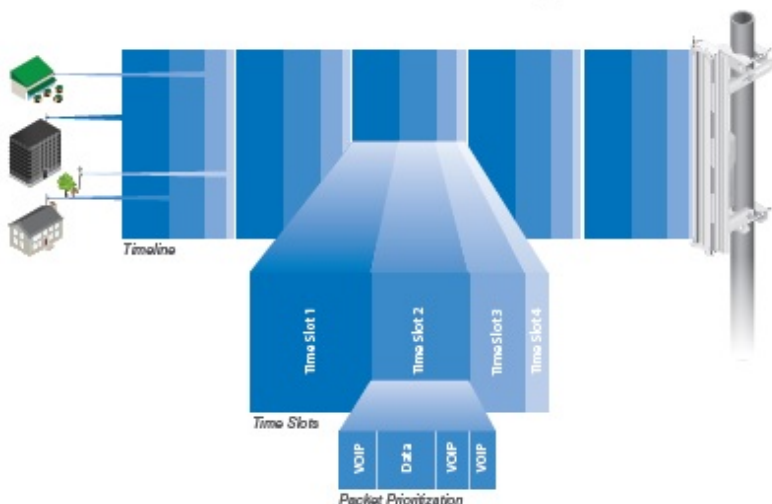

PowerBeam (PBE-M2-400) je vysoce **výkonná kompletní venkovní jednotka** včetně **18 dBi MIMO 2x2** antény pro pásmo **2,4 GHz**. Je vhodná jako **klientská jednotka nebo PtP spoj**. Jednotka podporuje propustnost **až 150 Mbps**.

PowerBeam 400 využívá novou konstrukci antény pro větší odolnost proti rušení, má lepší návrh pro snadnou instalaci. Materiál jednotky využívá technologii GEOMET pro vysokou odolnost proti korozi.

Pro vysoké přenosové rychlosti jednotka využívá standard 802.11n a technologii **AirMAX (TDMA)** pro dosažení **nízkých latencí**.

airMAX TDMA Technology

Antennní systém se skládá ze dvou antén s horizontální a vertikální polarizací, které využívají patentovanou technologii InnerFeed pro dosažení nejlepších vlastností při zachování dobré ceny.

Součástí balení je i 24 V/ 0,5 A napájecí PoE zdroj.

ZÁKLADNÍ SPECIFIKACE

Wi-Fi standard: 802.11g/n + airMAX

Anténa: 18 dBi

Porty: 1x 10/100 Ethernet port

Frekvenční pásmo: 2405 - 2475 MHz

Podpora PoE: ano

Rozměry: 420 x 420 x 289 mm