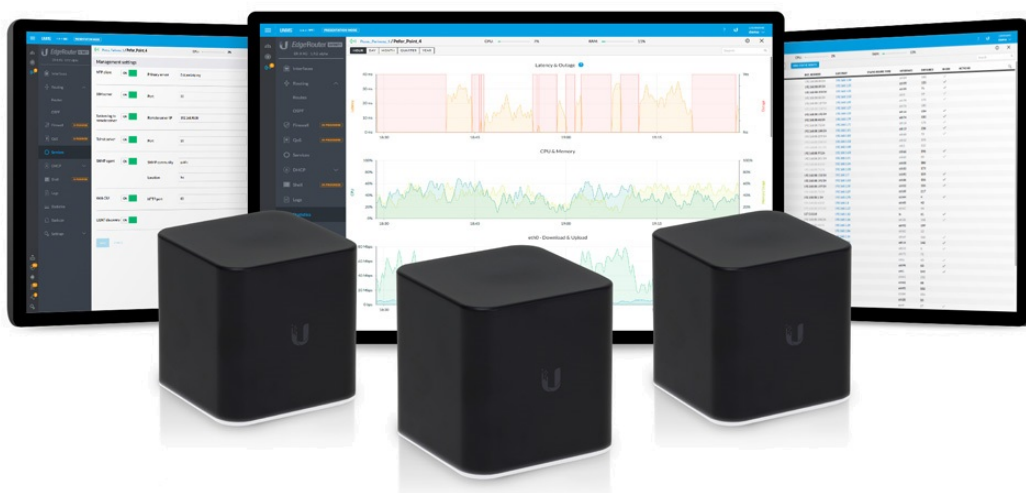

### Ubiquiti AirCube AC

AirCube AC je designový Wi-Fi router 2,4GHz/5GHz, který vyniká výkonnou anténou a skvělým pokrytím každé domácnosti. Navíc integruje vzdálenou správu koncových zařízení UNMS™ a podporuje aplikaci UNMS™ Mobile pro rychlé nastavení.

AirCube AC má inovativní **4dBi (2,4GHz) a 5dBi (5GHz) antény**, která rozšíří pokrytí Wi-Fi signálu za hranice běžných routerů. Díky anténám 2x2MIMO dosahuje router na bezdrátové části agregované **propustnosti až 1167 Mbps**.

AirCube AC má **čtyři Gbit RJ45 porty**, z toho dva porty jsou PoE. Port **PoE IN** slouží pro napájení samotného routeru, port **PoE Out** podporuje pasivní PoE 24V na výstupu.

AirCube AC nabízí dvě možnosti konfigurace routeru. **Rychlé nastavení pomocí aplikace UNMS™ Mobile nebo vzdálená správa více Ubiquiti zařízení v UNMS™ softwaru.** Standardní rozhraní na IP adrese routeru je spíše informativní, nabízí možnost stáhnout nebo nahrát konfiguraci, updatovat firmware, restart.

Aplikace **UNMS™ Mobile (Android, iOS)** pomáhá s jednoduchou a pohodlnou konfigurací routeru.

Software **UNMS™** je komplexní kontrolér pro centralizované řízení všech airCube routerů a dalších Ubiquiti síťových prvků. Nabízí intuitivní webové rozhraní, rychlou konfiguraci zařízení, grafické přehledy pro efektivní sledování a odstraňování problémů. Největší výhodou jsou **nulové licenční poplatky** za používání softwaru.