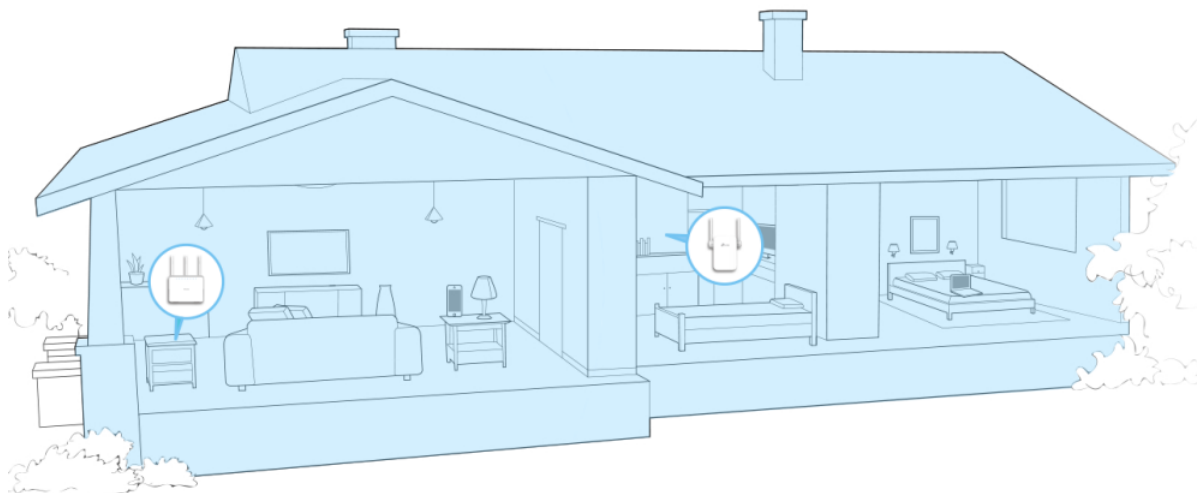

Díky **ethernetovému portu** může extender vykonávat funkci přístupového bodu, pomocí něhož můžete připojit bezdrátová zařízení ke své Wi-Fi síti.

Inteligentní kontrolka signálu pomáhá díky indikaci síly signálu najít pro extender nejlepší umístění, aby pokrytí Wi-Fi signálem bylo optimální.