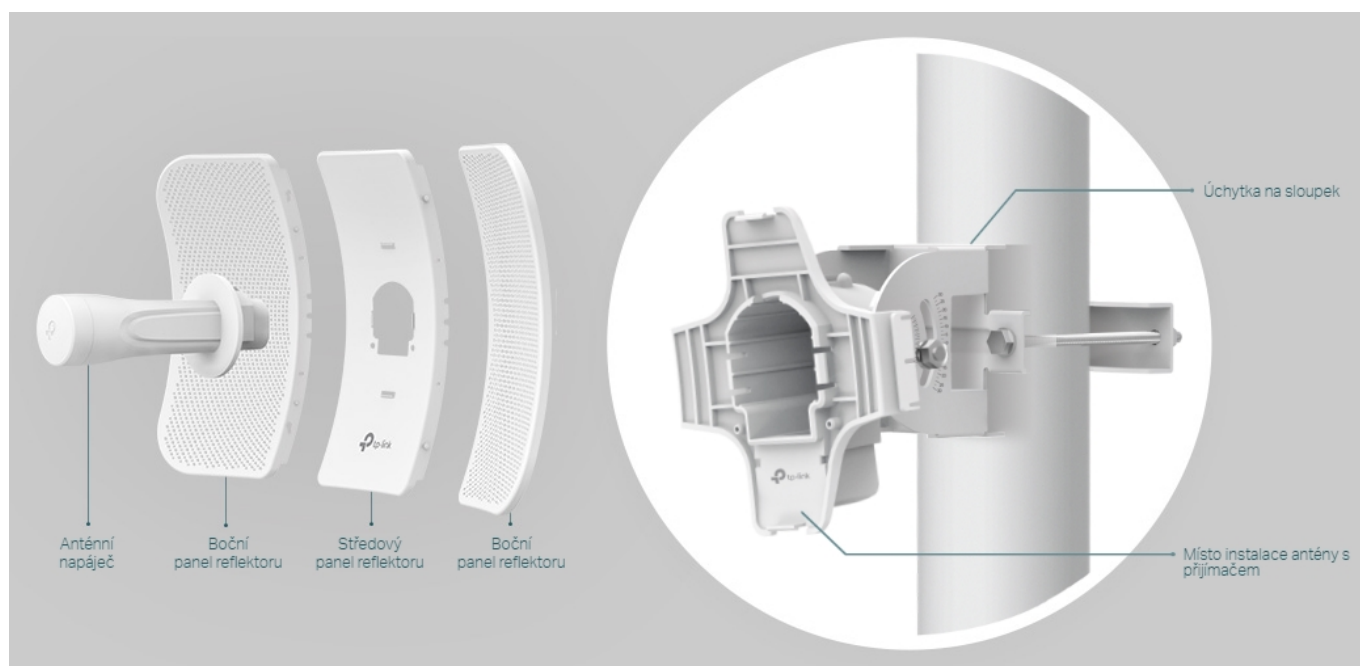

Díky směrové anténě Cassegrain s vysokým ziskem 23 dBi, technologií 2x2 MIMO a speciálnímu kovovému reflektoru umožňuje model CPE610 dosáhnout vynikajícího směrového zaměření paprsku, vylepšené latence a odolnosti vůči rušení. Profesionální výkon a uživatelsky příjemné provedení – venkovní anténa CPE610 s rychlostí přenosu 300 Mb/s v pásmu 5 GHz a ziskem 23 dBi je ideální volbou a cenově výhodným řešením pro potřeby venkovních bezdrátových sítí.

Stabilní konstrukce a flexibilní instalace

- Díky částem, které do sebe vzájemně zaklapnou, je montáž snadná a pohodlná
- Sady pro montáž na sloupek a volnost pohybu ve všech třech osách umožňují flexibilní instalaci
- Odolná konstrukce zajišťuje stabilitu i ve větrném prostředí

Anténa CPE610 se dodává se softwarem Pharos Control pro centralizovanou správu sítě, který uživatelům pomáhá snadno řídit všechna zařízení v síti z jediného počítače. Mezi jeho funkce patří rozpoznávání zařízení, monitorování jejich stavu, aktualizace firmwaru a údržba sítě. Intuitivní prostředí ve webovém prohlížeči – PharOS – je alternativním způsobem, jak síť spravovat, a profesionálům umožňuje přístup k detailnějším nastavením.

Příklady použití:

ZÁKLADNÍ SPECIFIKACE

Typ antény: směrová

Frekvence: 5,15 GHz - 5,85 GHz

Zisk: 23 dBi

Rozměry: 366 x 280 x 207 mm