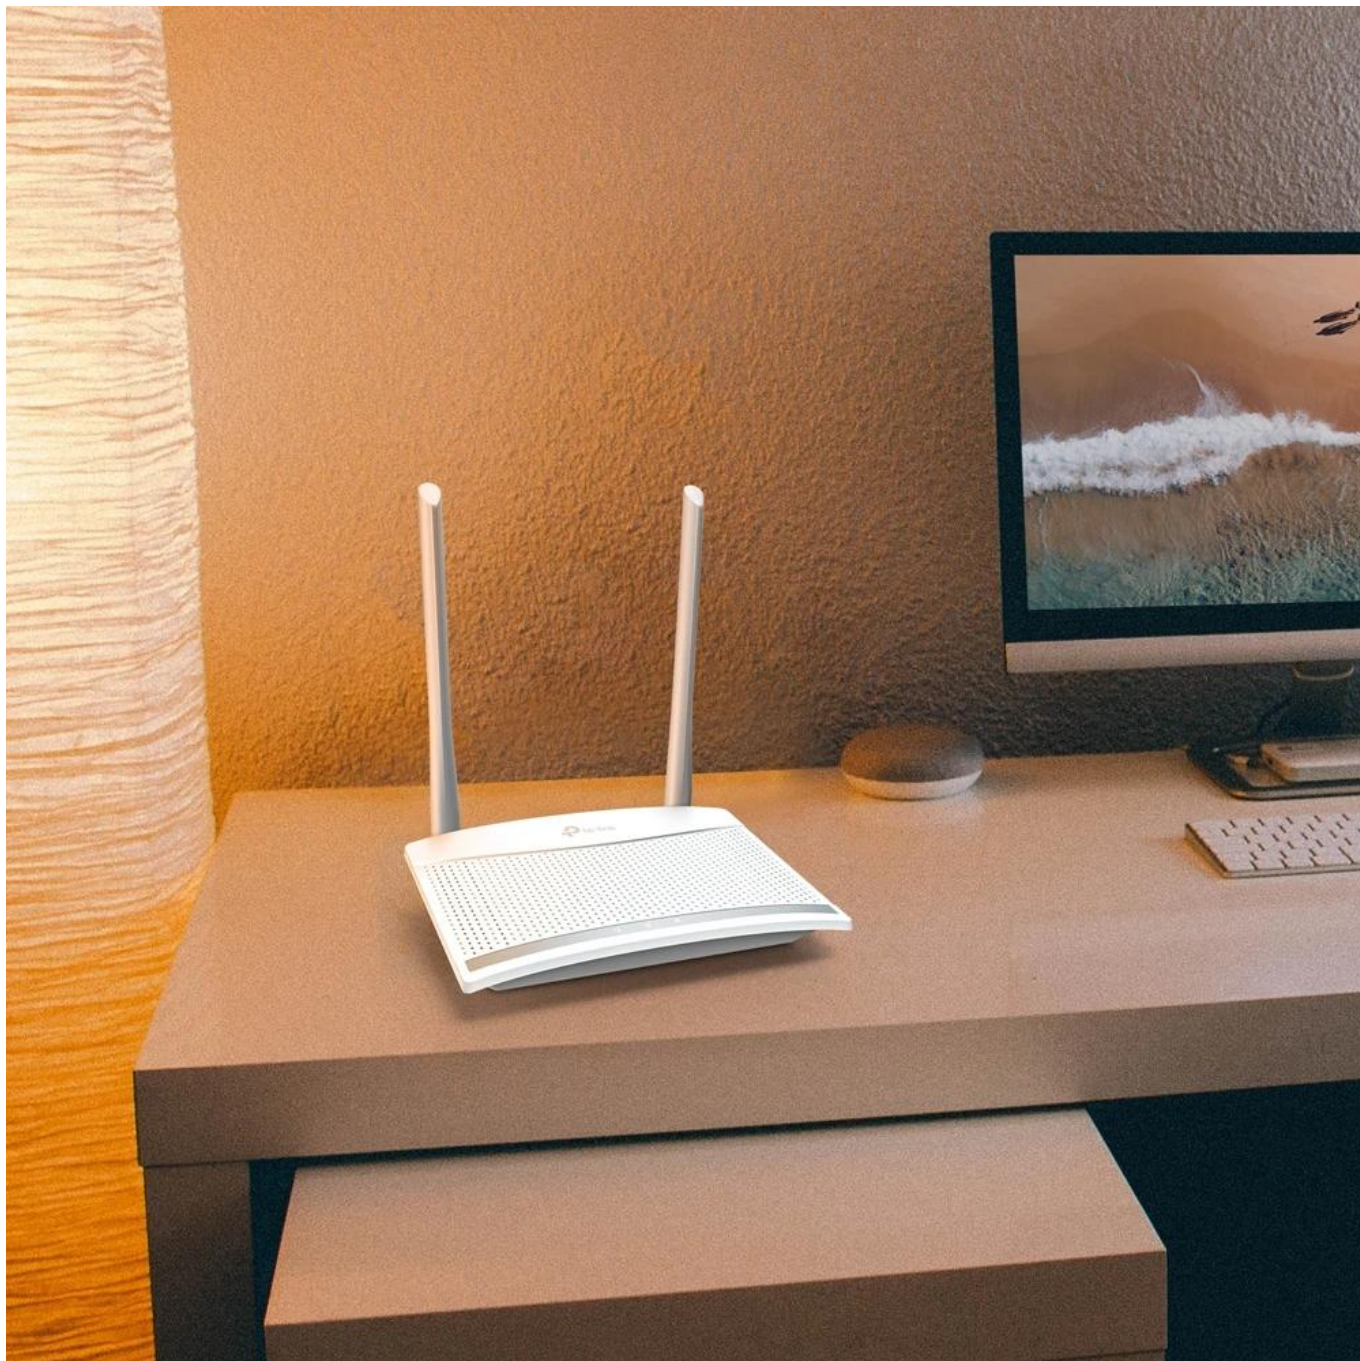

Přenosová rychlost až 300 Mb/s se standardem N - rychlé stahování

TL-WR820N je kompatibilní s IEEE 802.11b/g/n a poskytuje vysokorychlostní Wi-Fi připojení. Vychutnejte si rychlost až 300 Mb/s pro vaše nejnáročnější domácí síťové potřeby, jako je streaming v HD, online hry a stahování velkých souborů.