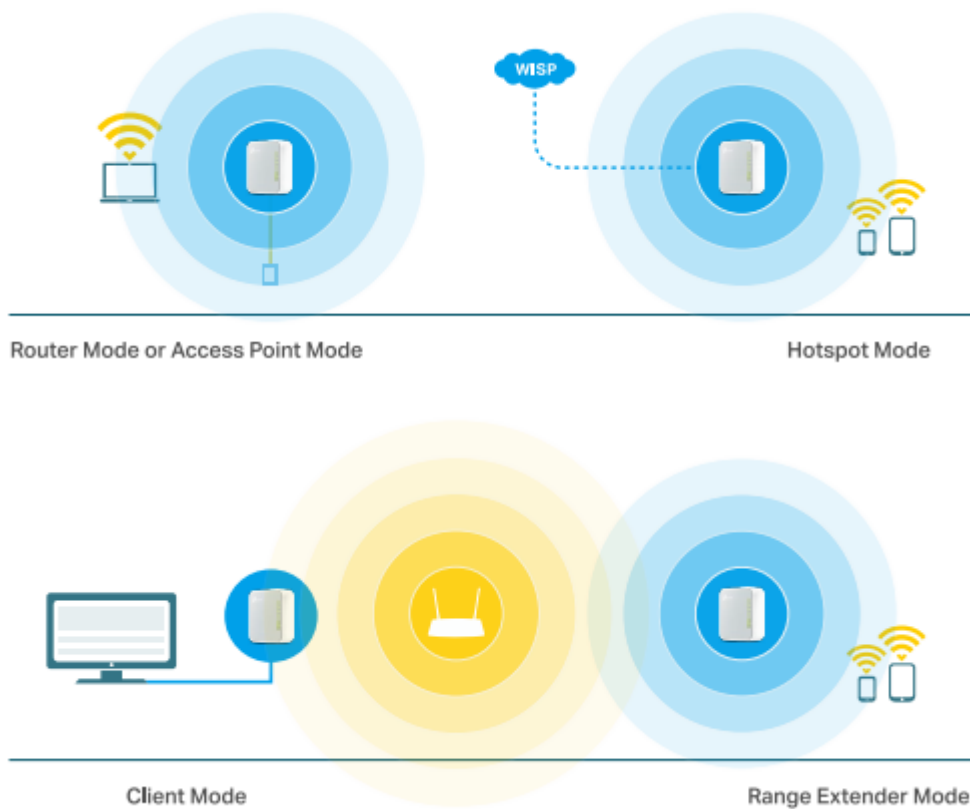

### TP-Link TL-WR902AC

Router TL-WR902AC je vybaven novou generací bezdrátového standardu **802.11ac**, který je třikrát rychlejší než bezdrátové rychlosti standardu N, a dosahuje tak kombinované bezdrátové rychlosti přenosu dat **až 733 Mb/s**, což je ideální, když chcete současně používat aplikace různého charakteru. Abyste byli připraveni na prakticky veškeré situace, které můžete ve světě bezdrátových technologií řešit, je router vybaven **režimy Router, Hotspot, Range Extender, Client a Access Point**.

Díky kompaktnímu designu vhodnému na cesty je router dostatečně malý na to, abyste jej strčili do kapsy a měli jistotu, že můžete mít přístup k internetu všude, kam se vydáte. Napájení přes **micro USB** port a vestavěný adaptér je ideální řešení pro cestovatele i studenty.