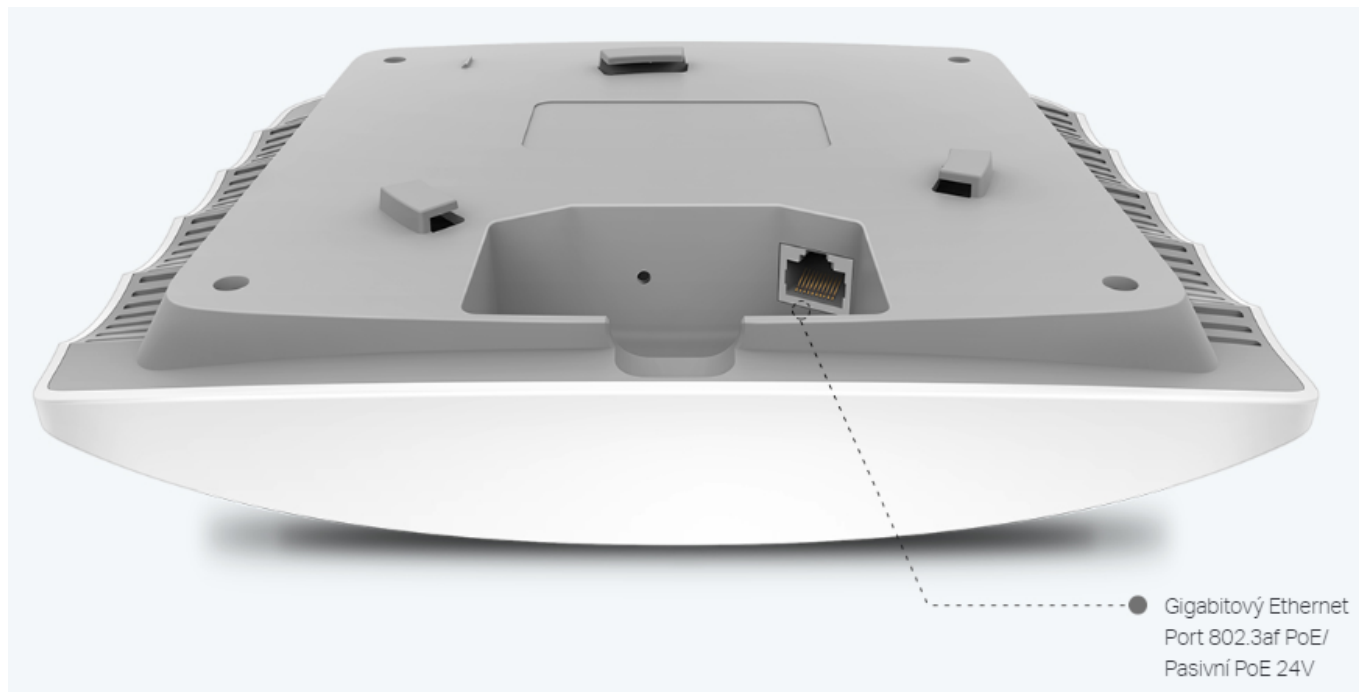

TP-LINK EAP225

Cena celkem:	2 349 Kč (bez DPH: 1 941 Kč)
Běžná cena:	2 584 Kč
Ušetříte:	235 Kč
Kód zboží:	NAATPL1039
Part No.:	EAP225
Záruka:	60 měs.
Stav:	Nové zboží

Popis

TP-Link EAP225

Bezdrátový dvoupásmový gigabitový access point je vybaven nejnovější technologií **802.11ac** Wave 2 MU-MIMO a snadno tak v dvoupásmové Wi-Fi síti dosahuje rychlosti **až 1350 Mb/s** pro více zařízení současně.

Přístupový bod podporuje napájení **802.3af PoE** a pasivní PoE, nebo může být napájen PoE switchem nebo samostatným PoE adaptérem, takže instalace zařízení bude flexibilní a snadná.

ZÁKLADNÍ SPECIFIKACE

Wi-Fi standard: IEEE 802.11a/b/g/n/ac

Rychlost datového přenosu: 2,4 GHz - 450 Mbit/s, 5 GHz - 867 Mbit/s

Anténa: 3 x 4 dBi + 2 x 5 dBi integrovaná anténa

Porty: 1 x GbE RJ-45 LAN

Frekvenční pásmo: 2,4 GHz, 5 GHz

Podpora PoE: ano, 802.3af

Rozměry: 205,5 x 181,5 x 37,1 mm