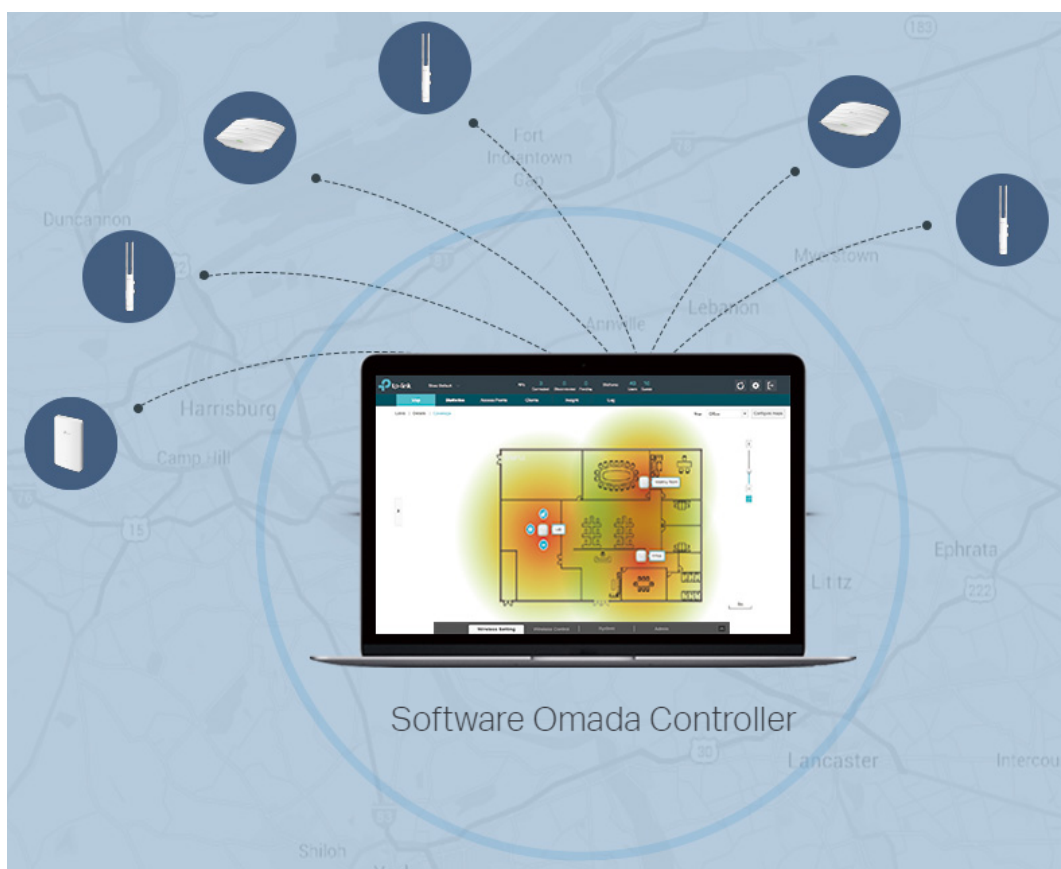

Access point EAP225-Outdoor podporuje souběžnou rychlost přenosu v obou pásmech **až 1167 Mb/s**. A protože je vybaven technologií 802.11ac Wave 2 MU-MIMO, dokáže komunikovat s více klienty současně a je tak ideálně vhodný pro prostředí s velmi hustým provozem.

Díky vysokému přenosovému výkonu a všesměrovým anténám s vysokým ziskem poskytuje access point EAP225-Outdoor stabilní pokrytí bezdrátovým signálem s dosahem ve venkovních podmínkách přes 200 metrů v pásmu **2,4 GHz** a přes 300 metrů v pásmu **5 GHz**.

Díky softwaru ovladače **Omada** mohou mít malé a střední firmy z jednoho místa pod kontrolou stovky venkovních i vnitřních access pointů.

ZÁKLADNÍ SPECIFIKACE

Standard Wi-Fi: IEEE 802.11a/b/g/n/ac

Rychlost datového přenosu: 2,4 GHz - 300 Mbit/s, 5 GHz - 867 Mbit/s

Anténa: 2 x odnímatelná externí anténa

Frekvenční pásmo: 2,4 GHz, 5 GHz

Porty: 1 x RJ-45 Gigabit LAN

Podpora PoE: ano, 802.3af a pasivní PoE

Rozměry: 215 x 46 x 27 mm