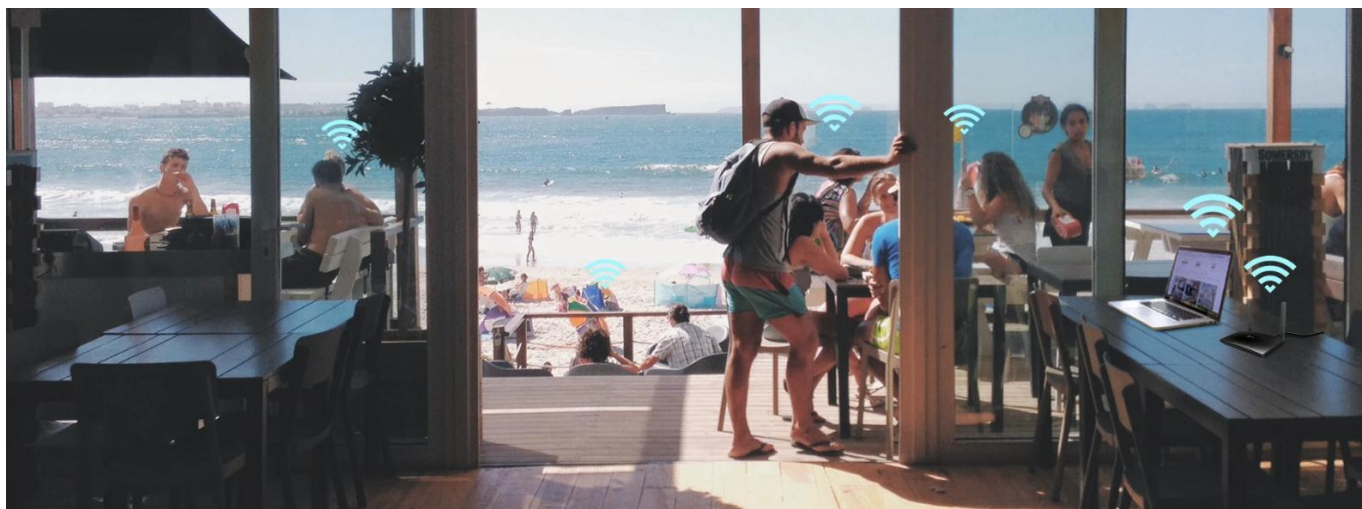

### Přístup k internetu až pro 64 zařízení současně

Snadno sdílejte připojení 3G/4G až s 64 bezdrátovými zařízeními, jako jsou telefony, tablety a notebooky, najednou. 4 porty LAN jsou připraveny poskytovat internet pro kabelová zařízení, jako jsou stolní počítače.