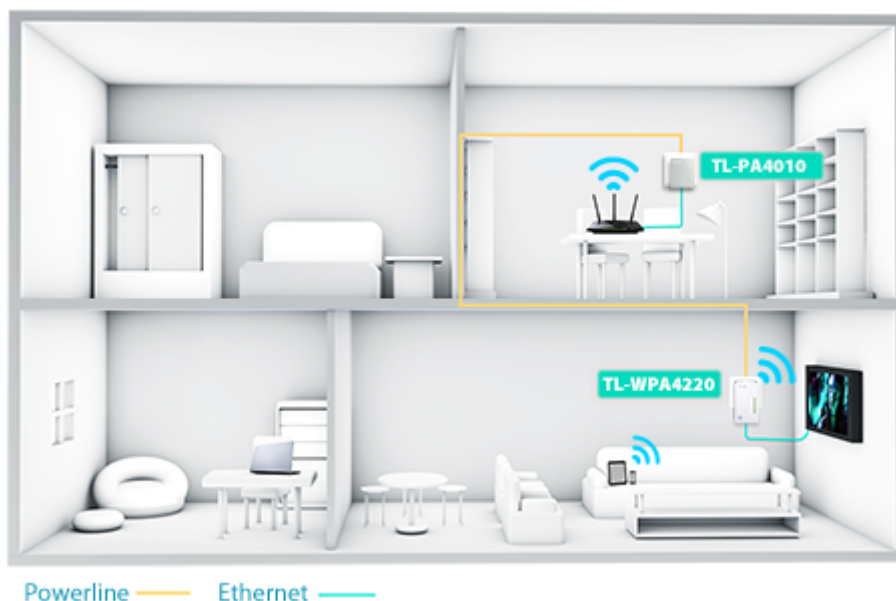

Popis

TP-Link TL-WPA4220

TL-WPA4220 rozšíří vaše internetové připojení do každé místnosti domu pomocí stávající elektrické sítě.

TL-WPA4220 je vybaven tlačítkem klonování Wi-Fi pro velké rozšíření dosahu, což znamená, že může automaticky zkopírovat identifikátor SSID a heslo vašeho routeru. Tímto způsobem adaptér TL-WPA4220 zjednodušuje konfiguraci Wi-Fi a umožňuje bezproblémový roaming v rámci domácí sítě.

S pokročilou technologií HomePlug AV adaptér TL-WPA4220 poskytuje uživatelům stabilní a vysokorychlostní přenos dat rychlostí až 500 Mbit/s na vzdálenost až 300 metrů. Je skvělou volbou pro kompletní domácí řešení určené pro připojení všech síťově kompatibilních zařízení - od počítačů a herních konzolí až po set-top boxy pro IPTV, tiskárny a pevné disky NAS.

ZÁKLADNÍ SPECIFIKACE

Typ zásuvky: EU

Rychlost přenosu dat: až 300 Mbit/s

Standardy a protokoly: HomePlug AV, IEEE802.3, IEEE802.3u, IEEE802.11b/g/n

Rozhraní: 2× RJ-45 10/100

Zabezpečení: 128bitové AES šifrování, WEP, WPA/WPA2, WPA-PSK/WPA2-PSK