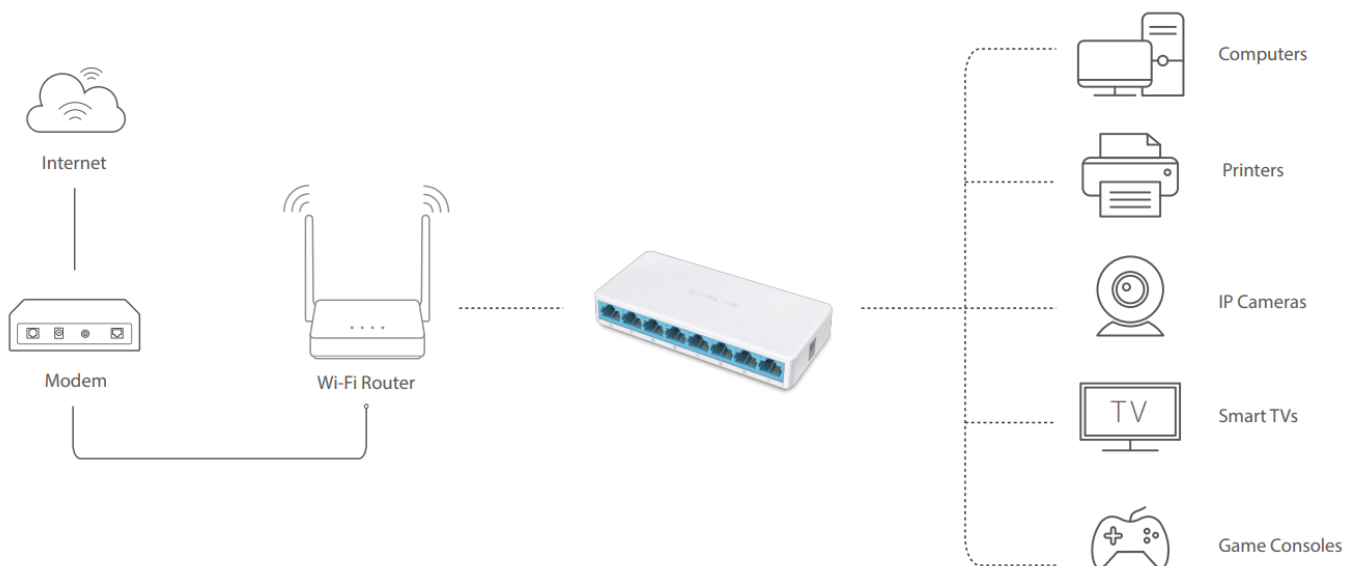

MERCUSYS MS108

Cena celkem:	199 Kč (bez DPH: 164 Kč)
Běžná cena:	219 Kč
Ušetříte:	20 Kč
Kód zboží:	NAPTPL1074
Part No.:	MS108
Záruka:	26 měs.
Stav:	Nové zboží

Popis

Mercusys MS108

Jedná se o **8portový switch** podporující rychlosti 10/100 Mbps - standardy 802.3, 802.3u, 802.3x s funkcí automatického křížení UTP kabelů. Celková propustnost switche je **1,6 Gbps**. Funkce **Auto MDI/MDIX** eliminuje potřebu křížených kabelů. Funkce **auto-negotiation** na každém portu snímá rychlost připojení síťového zařízení a inteligentně ji přizpůsobuje podle kompatibility a pro optimální výkon. Nastavení **Plug and Play**, bez nutnosti konfigurace.

Díky kompaktním rozměrům, může být zařízení umístěno kdekoli v domácnosti, aniž by zabíralo příliš mnoho místa a narušovalo tak design interiéru. Provedení bez ventilátorů zaručuje tichý chod. Switch tak zůstane nenápadný bez ohledu na to, jak dlouho poběží.

Součástí balení je napájecí adaptér (5 V/0,6 A).

ZÁKLADNÍ SPECIFIKACE

Počet portů: 8× RJ-45 LAN

PoE: ne

Kapacita switche: 1,6 Gb/s

Rozměry: 127 × 60,3 × 22 mm